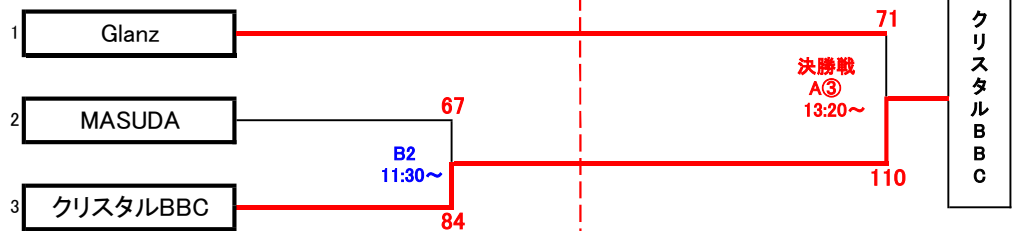

2022年度(第4回)島根県社会人オープントーナメントバスケットボール大会

会場: 島根体育館

男子の部

2022/6/26
日

2022/7/10
日

女子の部

※ ユニホームの色は組合せ番号が小さい方が淡色とします。

※ T.O割当表

		チーム名	チーム名	
26日	9:40~	A1 ZERO/Cats	B1	クリスタルBBC
	11:30~	A2 TOTAL-C/CHIPMUNKS	B2	島根BW / HOKURYO-C
	13:20~	A3 A2敗者	B3	MASUDA
	15:10~	A4 A3両チーム	B4	
10日	9:40~	A① A②両チーム	B①	A4敗者
	11:30~	A② A①両チーム	B②	A1敗者/B1敗者
	13:20~	A③ A④両チーム	B③	A3敗者
	15:10~	A④ A③両チーム	B④	

※7/10のA①、A②は別大会の試合を実施

令和4年度(第4回) 島根県社会人オープントーナメントバスケットボール大会 結果

2022/06/26 (日)

会場: 島根体育館

		Aコート					Bコート							
1	9:40 S 11:10	男子 1回戦	TOTAL-CLUB	○ 104	32 - 20 25 - 20 22 - 17 25 - 9	66 ●	CHIPMUNKS	11:00 S 13:00	男子 1回戦	島根BIGWAVE	○ 95	19 - 15 30 - 19 20 - 22 26 - 24	80 ●	HOKURYO-CLUB
2	11:30 S 13:00	男子 1回戦	ZERO	● 66	17 - 22 17 - 23 16 - 18 16 - 25	88 ○	Cats	11:30 S 13:00	女子 1回戦	MASUDA	● 67	15 - 17 13 - 21 13 - 22 26 - 24	84 ○	クリスタル BBC
3	13:20 S 14:50	男子 準決勝	TOTAL-CLUB	● 78	14 - 26 19 - 25 28 - 14 17 - 28	93 ○	島根 BIGWAVE	13:20 S 14:50	男子 敗者戦	CHIPMUNKS	● 73	14 - 33 17 - 32 24 - 12 18 - 15	92 ○	HOKURYO-CLUB
4	15:10 S 16:40	男子 準決勝	松江工業クラブ	● 80	23 - 30 22 - 30 19 - 15 16 - 18	93 ○	Cats	15:10 S 16:40		/				