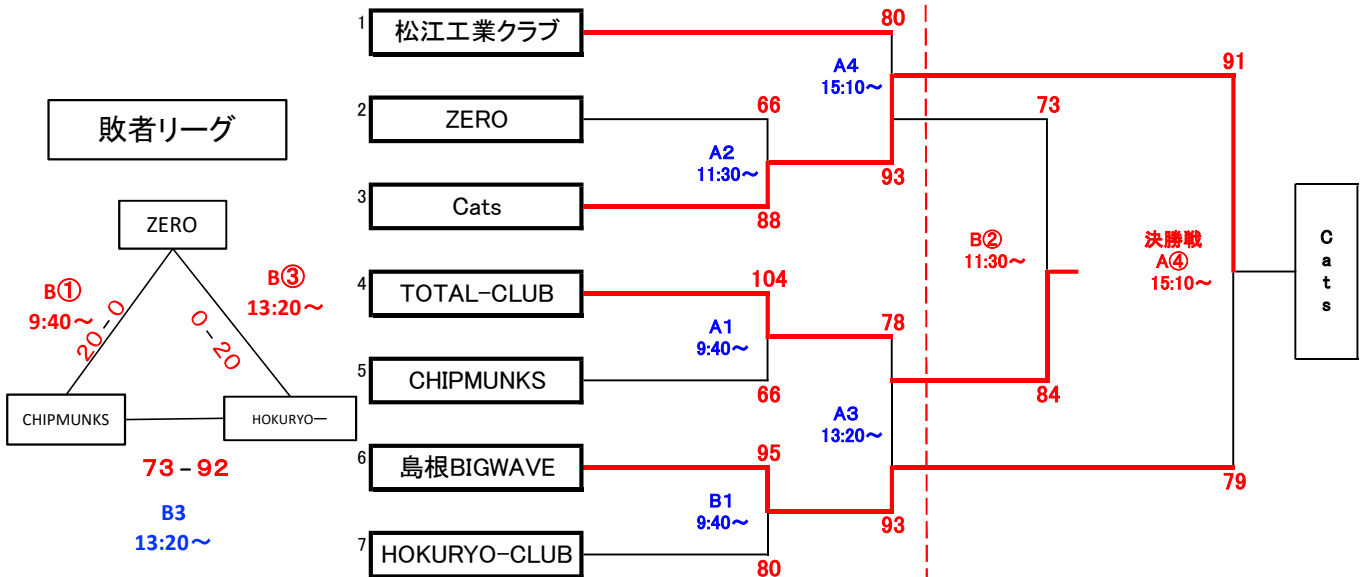

2022年度(第4回)島根県社会人オープントーナメントバスケットボール大会

会場: 島根体育館

男子の部

2022/6/26
日

2022/7/10
日

女子の部

※ ユニホームの色は組合せ番号が小さい方が淡色とします。

※ T.O割当表

		チーム名	チーム名	
26日	9:40~	A1 ZERO/Cats	B1	クリスタルBBC
	11:30~	A2 TOTAL-C/CHIPMUNKS	B2	島根BW / HOKURYO-C
	13:20~	A3 A2敗者	B3	MASUDA
	15:10~	A4 A3両チーム	B4	
10日	9:40~	A① A②両チーム	B①	A4敗者
	11:30~	A② A①両チーム	B②	A1敗者/B1敗者
	13:20~	A③ A④両チーム	B③	A3敗者
	15:10~	A④ A③両チーム	B④	

※7/10のA①、A②は別大会の試合を実施

令和4年度(第4回) 島根県社会人オープントーナメントバスケットボール大会 結果

2022/06/26 (日)

会場: 島根体育館

		Aコート					Bコート							
1	9:40 S 11:10	男子 1回戦	TOTAL-CLUB	○ 104	32 - 20 25 - 20 22 - 17 25 - 9	66 ●	CHIPMUNKS	11:00 S 13:00	男子 1回戦	島根BIGWAVE	○ 95	19 - 15 30 - 19 20 - 22 26 - 24	80 ●	HOKURYO-CLUB
2	11:30 S 13:00	男子 1回戦	ZERO	● 66	17 - 22 17 - 23 16 - 18 16 - 25	88 ○	Cats	11:30 S 13:00	女子 1回戦	MASUDA	● 67	15 - 17 13 - 21 13 - 22 26 - 24	84 ○	クリスタル BBC
3	13:20 S 14:50	男子 準決勝	TOTAL-CLUB	● 78	14 - 26 19 - 25 28 - 14 17 - 28	93 ○	島根 BIGWAVE	13:20 S 14:50	男子 敗者戦	CHIPMUNKS	● 73	14 - 33 17 - 32 24 - 12 18 - 15	92 ○	HOKURYO-CLUB
4	15:10 S 16:40	男子 準決勝	松江工業クラブ	● 80	23 - 30 22 - 30 19 - 15 16 - 18	93 ○	Cats	15:10 S 16:40		/				