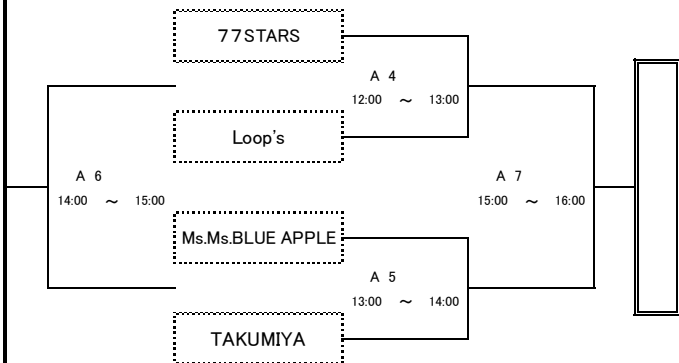

令和5年度 島根県バスケットボールカーニバル

日時: 令和6年1月3日(水)

会場: 松江二中 体育館

午前の試合の全チームが各会場に8:30集合して準備して下さい。

午後の試合の全チームが最終試合終了後に片付けして下さい。

Aブロック (男子)

Bブロック (男子)

Cブロック (男女混合)

Dブロック (男女混合)

審判・オフィシャル割当表

Aコート(校舎側)				Bコート(ステージ側)			
1	9:00 ~ 10:00	対戦カード	ゴリマジック vs TEAM BOCHA	1	9:00 ~ 10:00	対戦カード	vikinngs vs REDBAPER
		審判 オフィシャル	フロント			審判 オフィシャル	GREENMONSTERS
2	10:00 ~ 11:00	対戦カード	TEAM BOCHA vs フロイント	2	10:00 ~ 11:00	対戦カード	REDBAPER vs GREENMONSTERS
		審判 オフィシャル	ゴリマジック			審判 オフィシャル	vikinngs
3	11:00 ~ 12:00	対戦カード	フロント vs ゴリマジック	3	11:00 ~ 12:00	対戦カード	GREENMONSTERS vs vikinngs
		審判 オフィシャル	TEAM BOCHA			審判 オフィシャル	REDBAPER
4	12:00 ~ 13:00	対戦カード	77STARS vs Loop's	4	12:00 ~ 13:00	対戦カード	UNITE vs blue wolf
		審判 オフィシャル	Ms.Ms.BLUE APPLE vs TAKUMIYA			審判 オフィシャル	サンズ vs グリフィンドール
5	13:00 ~ 14:00	対戦カード	Ms.Ms.BLUE APPLE vs TAKUMIYA	5	13:00 ~ 14:00	対戦カード	サンズ vs グリフィンドール
		審判 オフィシャル	77STARS vs Loop's			審判 オフィシャル	UNITE vs blue wolf
6	14:00 ~ 15:00	対戦カード	A4 負け vs A5 負け	6	14:00 ~ 15:00	対戦カード	B4 負け vs B5 負け
		審判 オフィシャル	A4 勝ち vs A5 勝ち			審判 オフィシャル	B4 勝ち vs B5 勝ち
7	15:00 ~ 16:00	対戦カード	A4 勝ち vs A5 勝ち	7	15:00 ~ 16:00	対戦カード	B4 勝ち vs B5 勝ち
		審判 オフィシャル	A4 負け vs A5 負け			審判 オフィシャル	B4 負け vs B5 負け
8		対戦カード		8		対戦カード	
		審判 オフィシャル				審判 オフィシャル	

令和5年度 島根県バスケットボールカーニバル

日時: 令和6年1月3日(水)

会場: 湖東中 体育館

午前の試合の全チームが各会場に8:30集合して準備して下さい。

午後の試合の全チームが最終試合終了後に片付けして下さい。

※午前の試合の全チームでA・Bコートどちらも準備をお願いします。

Eブロック (男子)

Fブロック (男子)