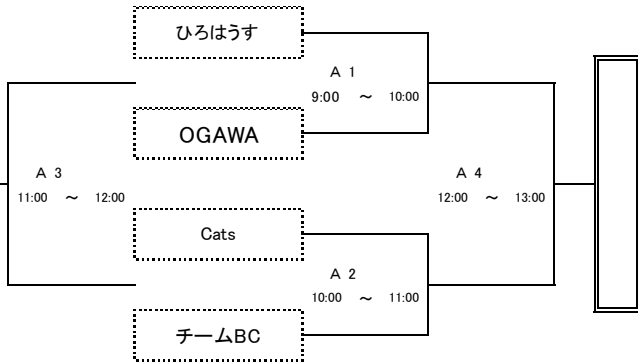

令和5年度 島根県バスケットボールカーニバル

日時: 令和6年1月3日(水)

会場: 湖東中 体育館

午前の試合の全チームが各会場に8:30集合して準備して下さい。

午後の試合の全チームが最終試合終了後に片付けして下さい。

※午前の試合の全チームでA・Bコートどちらも準備をお願いします。

Eブロック (男子)

Fブロック (男子)

Gブロック (女子)

審判・オフィシャル割当表

Aコート(校舎側)				Bコート(ステージ側)			
1	9:00 ~ 10:00	対戦カード	ひろはうす vs OGAWA	1	9:00 ~ 10:00	対戦カード	
		審判 オフィシャル	Cats vs チームBC			審判 オフィシャル	
2	10:00 ~ 11:00	対戦カード	Cats vs チームBC	2	10:00 ~ 11:00	対戦カード	
		審判 オフィシャル	ひろはうす vs OGAWA			審判 オフィシャル	
3	11:00 ~ 12:00	対戦カード	A1 負け vs A2負け	3	11:00 ~ 12:00	対戦カード	
		審判 オフィシャル	A1 勝ち vs A2 勝ち			審判 オフィシャル	
4	12:00 ~ 13:00	対戦カード	A1 勝ち vs A2 勝ち	4	12:00 ~ 13:00	対戦カード	
		審判 オフィシャル	A1 負け vs A2 負け			審判 オフィシャル	
5	13:00 ~ 14:00	対戦カード	県庁バスケットボール部 vs Pilotis	5	13:00 ~ 14:00	対戦カード	ちどりあし vs CHAMP.
		審判 オフィシャル	ロジックス			審判 オフィシャル	ズー(ZOO)
6	14:00 ~ 15:00	対戦カード	Pilotis vs ロジックス	6	14:00 ~ 15:00	対戦カード	CHAMP. vs ズー(ZOO)
		審判 オフィシャル	県庁バスケットボール部			審判 オフィシャル	ちどりあし
7	15:00 ~ 16:00	対戦カード	ロジックス vs 県庁バスケットボール部	7	15:00 ~ 16:00	対戦カード	ズー(ZOO) vs ちどりあし
		審判 オフィシャル	Pilotis			審判 オフィシャル	CHAMP.
8	~	対戦カード		8	~	対戦カード	
		審判 オフィシャル				審判 オフィシャル	

令和5年度 島根県バスケットボールカーニバル

日時: 令和6年1月3日(水)

会場: 湖北中 体育館

午前の試合の全チームが各会場に8:30集合して準備して下さい。

午後の試合の全チームが最終試合終了後に片付けして下さい。

Hブロック(女子)

Iブロック (男子)

審判・オフィシャル割当表