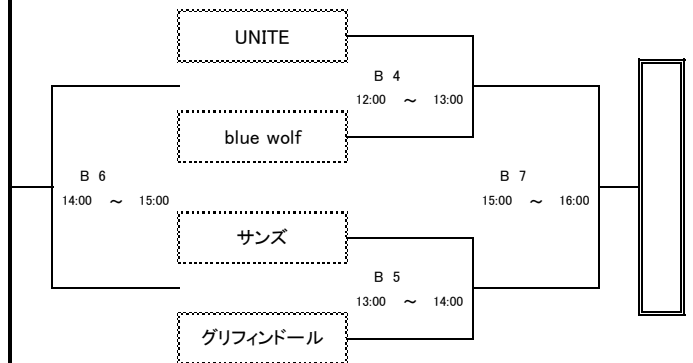

令和5年度 島根県バスケットボールカーニバル

日時: 令和6年1月3日(水)

会場: 松江二中 体育館

午前の試合の全チームが各会場に8:30集合して準備して下さい。

午後の試合の全チームが最終試合終了後に片付けして下さい。

Aブロック (男子)

Bブロック (男子)

Cブロック (男女混合)

Dブロック (男女混合)

審判・オフィシャル割当表

Aコート(校舎側)				Bコート(ステージ側)			
1	9:00 ~ 10:00	対戦カード	ゴリマジック vs TEAM BOCHA	1	9:00 ~ 10:00	対戦カード	vikinngs vs REDBAPER
		審判 オフィシャル	フロント			審判 オフィシャル	GREENMONSTERS
2	10:00 ~ 11:00	対戦カード	TEAM BOCHA vs フロイント	2	10:00 ~ 11:00	対戦カード	REDBAPER vs GREENMONSTERS
		審判 オフィシャル	ゴリマジック			審判 オフィシャル	vikinngs
3	11:00 ~ 12:00	対戦カード	フロント vs ゴリマジック	3	11:00 ~ 12:00	対戦カード	GREENMONSTERS vs vikinngs
		審判 オフィシャル	TEAM BOCHA			審判 オフィシャル	REDBAPER
4	12:00 ~ 13:00	対戦カード	77STARS vs Loop's	4	12:00 ~ 13:00	対戦カード	UNITE vs blue wolf
		審判 オフィシャル	Ms.Ms.BLUE APPLE vs TAKUMIYA			審判 オフィシャル	サンズ vs グリフィンドール
5	13:00 ~ 14:00	対戦カード	Ms.Ms.BLUE APPLE vs TAKUMIYA	5	13:00 ~ 14:00	対戦カード	サンズ vs グリフィンドール
		審判 オフィシャル	77STARS vs Loop's			審判 オフィシャル	UNITE vs blue wolf
6	14:00 ~ 15:00	対戦カード	A4 負け vs A5 負け	6	14:00 ~ 15:00	対戦カード	B4 負け vs B5 負け
		審判 オフィシャル	A4 勝ち vs A5 勝ち			審判 オフィシャル	B4 勝ち vs B5 勝ち
7	15:00 ~ 16:00	対戦カード	A4 勝ち vs A5 勝ち	7	15:00 ~ 16:00	対戦カード	B4 勝ち vs B5 勝ち
		審判 オフィシャル	A4 負け vs A5 負け			審判 オフィシャル	B4 負け vs B5 負け
8		対戦カード		8		対戦カード	
		審判 オフィシャル				審判 オフィシャル	

令和5年度 島根県バスケットボールカーニバル

日時: 令和6年1月3日(水)

会場: 湖東中 体育館

午前の試合の全チームが各会場に8:30集合して準備して下さい。

午後の試合の全チームが最終試合終了後に片付けして下さい。

※午前の試合の全チームでA・Bコートどちらも準備をお願いします。

Eブロック (男子)

Fブロック (男子)