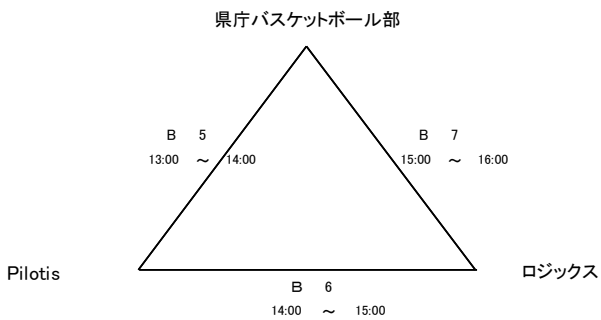

令和5年度 島根県バスケットボールカーニバル

日時: 令和6年1月3日(水)

会場: 湖東中 体育館

午前の試合の全チームが各会場に8:30集合して準備して下さい。

午後の試合の全チームが最終試合終了後に片付けして下さい。

※午前の試合の全チームでA・Bコートどちらも準備をお願いします。

Eブロック (男子)

Fブロック (男子)