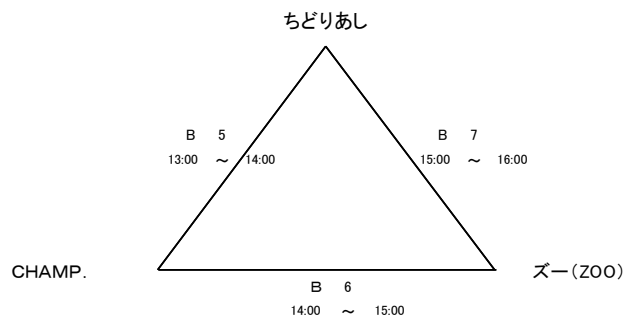

Gブロック (女子)

審判・オフィシャル割当表

Aコート(校舎側)				Bコート(ステージ側)			
1	9:00 ~ 10:00	対戦カード	ひろはうす vs OGAWA	1	9:00 ~ 10:00	対戦カード	
		審判 オフィシャル	Cats vs チームBC			審判 オフィシャル	
2	10:00 ~ 11:00	対戦カード	Cats vs チームBC	2	10:00 ~ 11:00	対戦カード	
		審判 オフィシャル	ひろはうす vs OGAWA			審判 オフィシャル	
3	11:00 ~ 12:00	対戦カード	A1 負け vs A2負け	3	11:00 ~ 12:00	対戦カード	
		審判 オフィシャル	A1 勝ち vs A2 勝ち			審判 オフィシャル	
4	12:00 ~ 13:00	対戦カード	A1 勝ち vs A2 勝ち	4	12:00 ~ 13:00	対戦カード	
		審判 オフィシャル	A1 負け vs A2 負け			審判 オフィシャル	
5	13:00 ~ 14:00	対戦カード	県庁バスケットボール部 vs Pilotis	5	13:00 ~ 14:00	対戦カード	ちどりあし vs CHAMP.
		審判 オフィシャル	ロジックス			審判 オフィシャル	ズー(ZOO)
6	14:00 ~ 15:00	対戦カード	Pilotis vs ロジックス	6	14:00 ~ 15:00	対戦カード	CHAMP. vs ズー(ZOO)
		審判 オフィシャル	県庁バスケットボール部			審判 オフィシャル	ちどりあし
7	15:00 ~ 16:00	対戦カード	ロジックス vs 県庁バスケットボール部	7	15:00 ~ 16:00	対戦カード	ズー(ZOO) vs ちどりあし
		審判 オフィシャル	Pilotis			審判 オフィシャル	CHAMP.
8	~	対戦カード		8	~	対戦カード	
		審判 オフィシャル				審判 オフィシャル