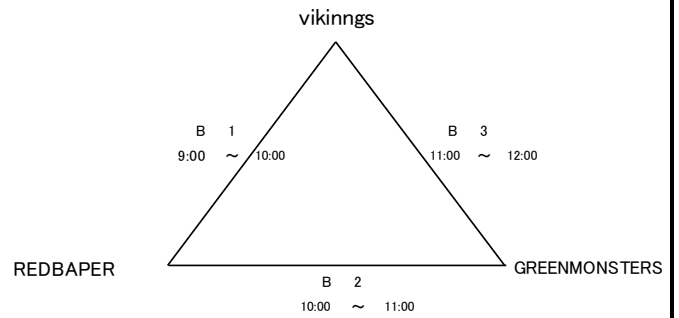

令和5年度 島根県バスケットボールカーニバル

日時: 令和6年1月3日(水)

会場: 松江二中 体育館

午前の試合の全チームが各会場に8:30集合して準備して下さい。

午後の試合の全チームが最終試合終了後に片付けして下さい。

Aブロック (男子)

Bブロック (男子)

Cブロック (男女混合)