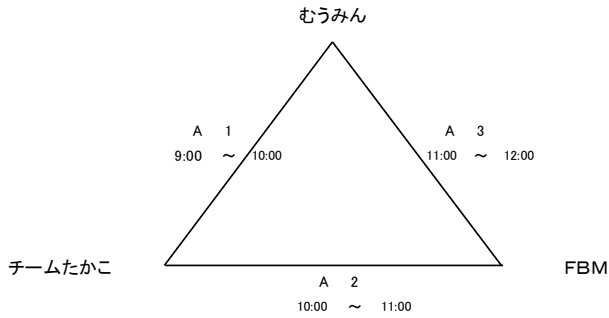

Gブロック (女子)

審判・オフィシャル割当表

Aコート(校舎側)				Bコート(ステージ側)			
1	9:00 ~ 10:00	対戦カード	ひろはうす vs OGAWA	1	9:00 ~ 10:00	対戦カード	
		審判 オフィシャル	Cats vs チームBC			審判 オフィシャル	
2	10:00 ~ 11:00	対戦カード	Cats vs チームBC	2	10:00 ~ 11:00	対戦カード	
		審判 オフィシャル	ひろはうす vs OGAWA			審判 オフィシャル	
3	11:00 ~ 12:00	対戦カード	A1 負け vs A2負け	3	11:00 ~ 12:00	対戦カード	
		審判 オフィシャル	A1 勝ち vs A2 勝ち			審判 オフィシャル	
4	12:00 ~ 13:00	対戦カード	A1 勝ち vs A2 勝ち	4	12:00 ~ 13:00	対戦カード	
		審判 オフィシャル	A1 負け vs A2 負け			審判 オフィシャル	
5	13:00 ~ 14:00	対戦カード	県庁バスケットボール部 vs Pilotis	5	13:00 ~ 14:00	対戦カード	ちどりあし vs CHAMP.
		審判 オフィシャル	ロジックス			審判 オフィシャル	ズー(ZOO)
6	14:00 ~ 15:00	対戦カード	Pilotis vs ロジックス	6	14:00 ~ 15:00	対戦カード	CHAMP. vs ズー(ZOO)
		審判 オフィシャル	県庁バスケットボール部			審判 オフィシャル	ちどりあし
7	15:00 ~ 16:00	対戦カード	ロジックス vs 県庁バスケットボール部	7	15:00 ~ 16:00	対戦カード	ズー(ZOO) vs ちどりあし
		審判 オフィシャル	Pilotis			審判 オフィシャル	CHAMP.
8	~	対戦カード		8	~	対戦カード	
		審判 オフィシャル				審判 オフィシャル	

令和5年度 島根県バスケットボールカーニバル

日時: 令和6年1月3日(水)

会場: 湖北中 体育館

午前の試合の全チームが各会場に8:30集合して準備して下さい。

午後の試合の全チームが最終試合終了後に片付けして下さい。

Hブロック(女子)

Iブロック (男子)

審判・オフィシャル割当表

		Aコート(入り口側)			Bコート(ステージ側)		
1	9:00 ~ 10:00	対戦カード	むうみん	vs	チームたかこ	1	~
		審判 オフィシャル	FBM				
2	10:00 ~ 11:00	対戦カード	チームたかこ	vs	FBM	2	~
		審判 オフィシャル	むうみん				
3	11:00 ~ 12:00	対戦カード	FBM	vs	むうみん	3	~
		審判 オフィシャル	チームたかこ				
4	12:00 ~ 13:00	対戦カード	FBM	vs	joker	4	~
		審判 オフィシャル	起雲館バスターズ				
5	13:00 ~ 14:00	対戦カード	joker	vs	起雲館バスターズ	5	~
		審判 オフィシャル	FBM				
6	14:00 ~ 15:00	対戦カード	起雲館バスターズ	vs	FBM	6	~
		審判 オフィシャル	joker				
7	~	対戦カード		vs		7	~
		審判 オフィシャル					
8	~	対戦カード		vs		8	~
		審判 オフィシャル					