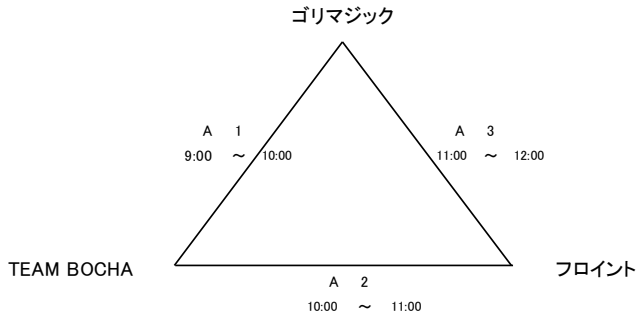

令和5年度 島根県バスケットボールカーニバル

日時: 令和6年1月3日(水)

会場: 松江二中 体育館

午前の試合の全チームが各会場に8:30集合して準備して下さい。

午後の試合の全チームが最終試合終了後に片付けして下さい。

Aブロック (男子)

Bブロック (男子)

Cブロック (男女混合)

令和5年度 島根県バスケットボールカーニバル

日時: 令和6年1月3日(水)

会場: 湖東中 体育館

午前の試合の全チームが各会場に8:30集合して準備して下さい。

午後の試合の全チームが最終試合終了後に片付けして下さい。

※午前の試合の全チームでA・Bコートどちらも準備をお願いします。

Eブロック (男子)

Fブロック (男子)