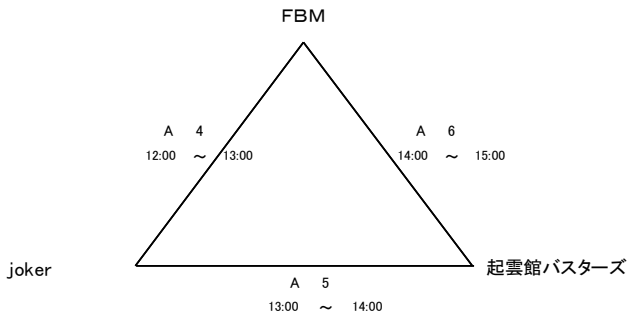

Gブロック (女子)

審判・オフィシャル割当表

Aコート(校舎側)				Bコート(ステージ側)			
1	9:00 ~ 10:00	対戦カード	ひろはうす vs OGAWA	1	9:00 ~ 10:00	対戦カード	
		審判 オフィシャル	Cats vs チームBC			審判 オフィシャル	
2	10:00 ~ 11:00	対戦カード	Cats vs チームBC	2	10:00 ~ 11:00	対戦カード	
		審判 オフィシャル	ひろはうす vs OGAWA			審判 オフィシャル	
3	11:00 ~ 12:00	対戦カード	A1 負け vs A2負け	3	11:00 ~ 12:00	対戦カード	
		審判 オフィシャル	A1 勝ち vs A2 勝ち			審判 オフィシャル	
4	12:00 ~ 13:00	対戦カード	A1 勝ち vs A2 勝ち	4	12:00 ~ 13:00	対戦カード	
		審判 オフィシャル	A1 負け vs A2 負け			審判 オフィシャル	
5	13:00 ~ 14:00	対戦カード	県庁バスケットボール部 vs Pilotis	5	13:00 ~ 14:00	対戦カード	ちどりあし vs CHAMP.
		審判 オフィシャル	ロジックス			審判 オフィシャル	ズー(ZOO)
6	14:00 ~ 15:00	対戦カード	Pilotis vs ロジックス	6	14:00 ~ 15:00	対戦カード	CHAMP. vs ズー(ZOO)
		審判 オフィシャル	県庁バスケットボール部			審判 オフィシャル	ちどりあし
7	15:00 ~ 16:00	対戦カード	ロジックス vs 県庁バスケットボール部	7	15:00 ~ 16:00	対戦カード	ズー(ZOO) vs ちどりあし
		審判 オフィシャル	Pilotis			審判 オフィシャル	CHAMP.
8	~	対戦カード		8	~	対戦カード	
		審判 オフィシャル				審判 オフィシャル	

令和5年度 島根県バスケットボールカーニバル

日時: 令和6年1月3日(水)

会場: 湖北中 体育館

午前の試合の全チームが各会場に8:30集合して準備して下さい。

午後の試合の全チームが最終試合終了後に片付けして下さい。

Hブロック(女子)

Iブロック (男子)

審判・オフィシャル割当表

		Aコート(入り口側)			Bコート(ステージ側)		
1	9:00 ~ 10:00	対戦カード	むうみん	vs	チームたかこ	1	~
		審判 オフィシャル	FBM				
2	10:00 ~ 11:00	対戦カード	チームたかこ	vs	FBM	2	~
		審判 オフィシャル	むうみん				
3	11:00 ~ 12:00	対戦カード	FBM	vs	むうみん	3	~
		審判 オフィシャル	チームたかこ				
4	12:00 ~ 13:00	対戦カード	FBM	vs	joker	4	~
		審判 オフィシャル	起雲館バスターズ				
5	13:00 ~ 14:00	対戦カード	joker	vs	起雲館バスターズ	5	~
		審判 オフィシャル	FBM				
6	14:00 ~ 15:00	対戦カード	起雲館バスターズ	vs	FBM	6	~
		審判 オフィシャル	joker				
7	~	対戦カード		vs		7	~
		審判 オフィシャル					
8	~	対戦カード		vs		8	~
		審判 オフィシャル					