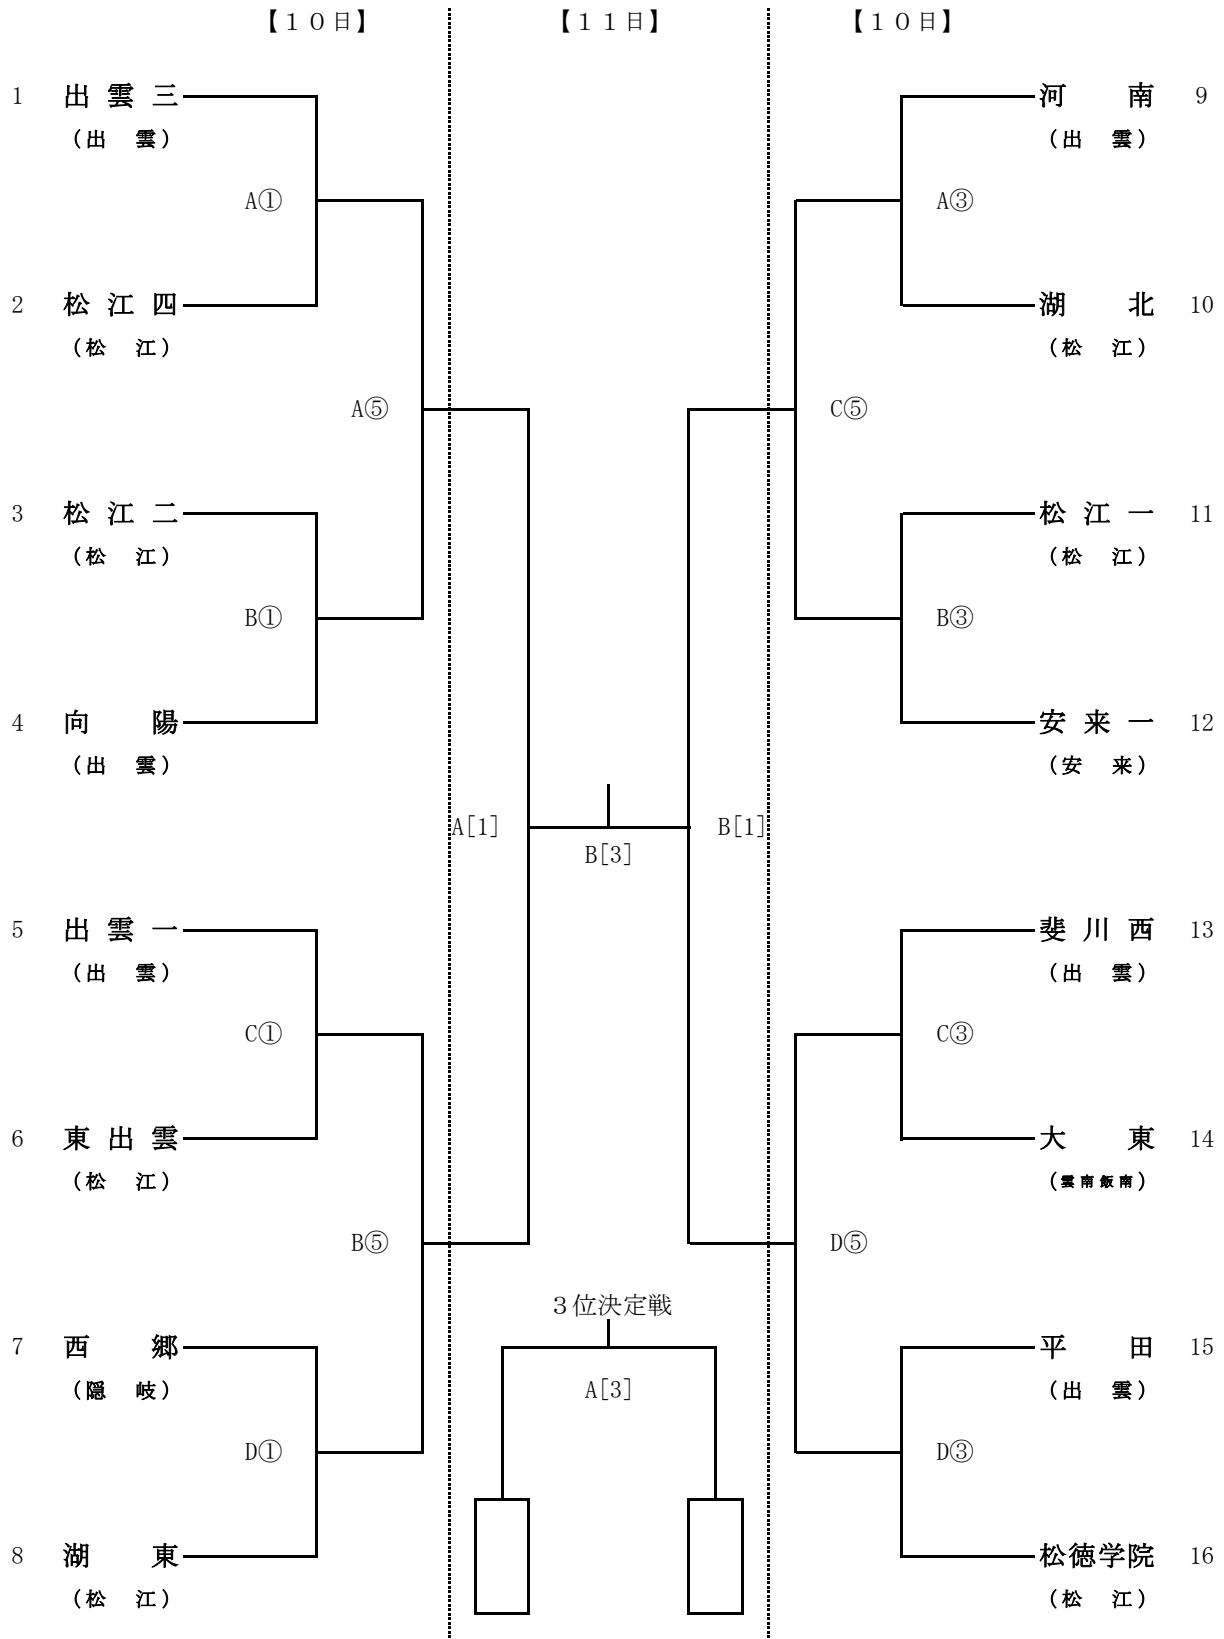

第67回 出雲地区中学校新人バスケットボール大会
《男子組み合わせ》

コート: A・B・C…県立浜山体育館メインアリーナ D…県立浜山体育館サブアリーナ

試合開始時刻: 【10日】 ①9:00～ ②10:20～ ③11:40～ ④13:00～ ⑤14:20～ ⑥15:40～
【11日】 [1]9:00～ [2]10:20～ [3]11:40～ [4]13:00～

第67回 出雲地区中学校新人バスケットボール大会
《女子組み合わせ》

コート: A・B・C…県立浜山体育館メインアリーナ D…県立浜山体育館サブアリーナ

試合開始時刻: 【10日】 ①9:00～ ②10:20～ ③11:40～ ④13:00～ ⑤14:20～ ⑥15:40～
【11日】 [1]9:00～ [2]10:20～ [3]11:40～ [4]13:00～