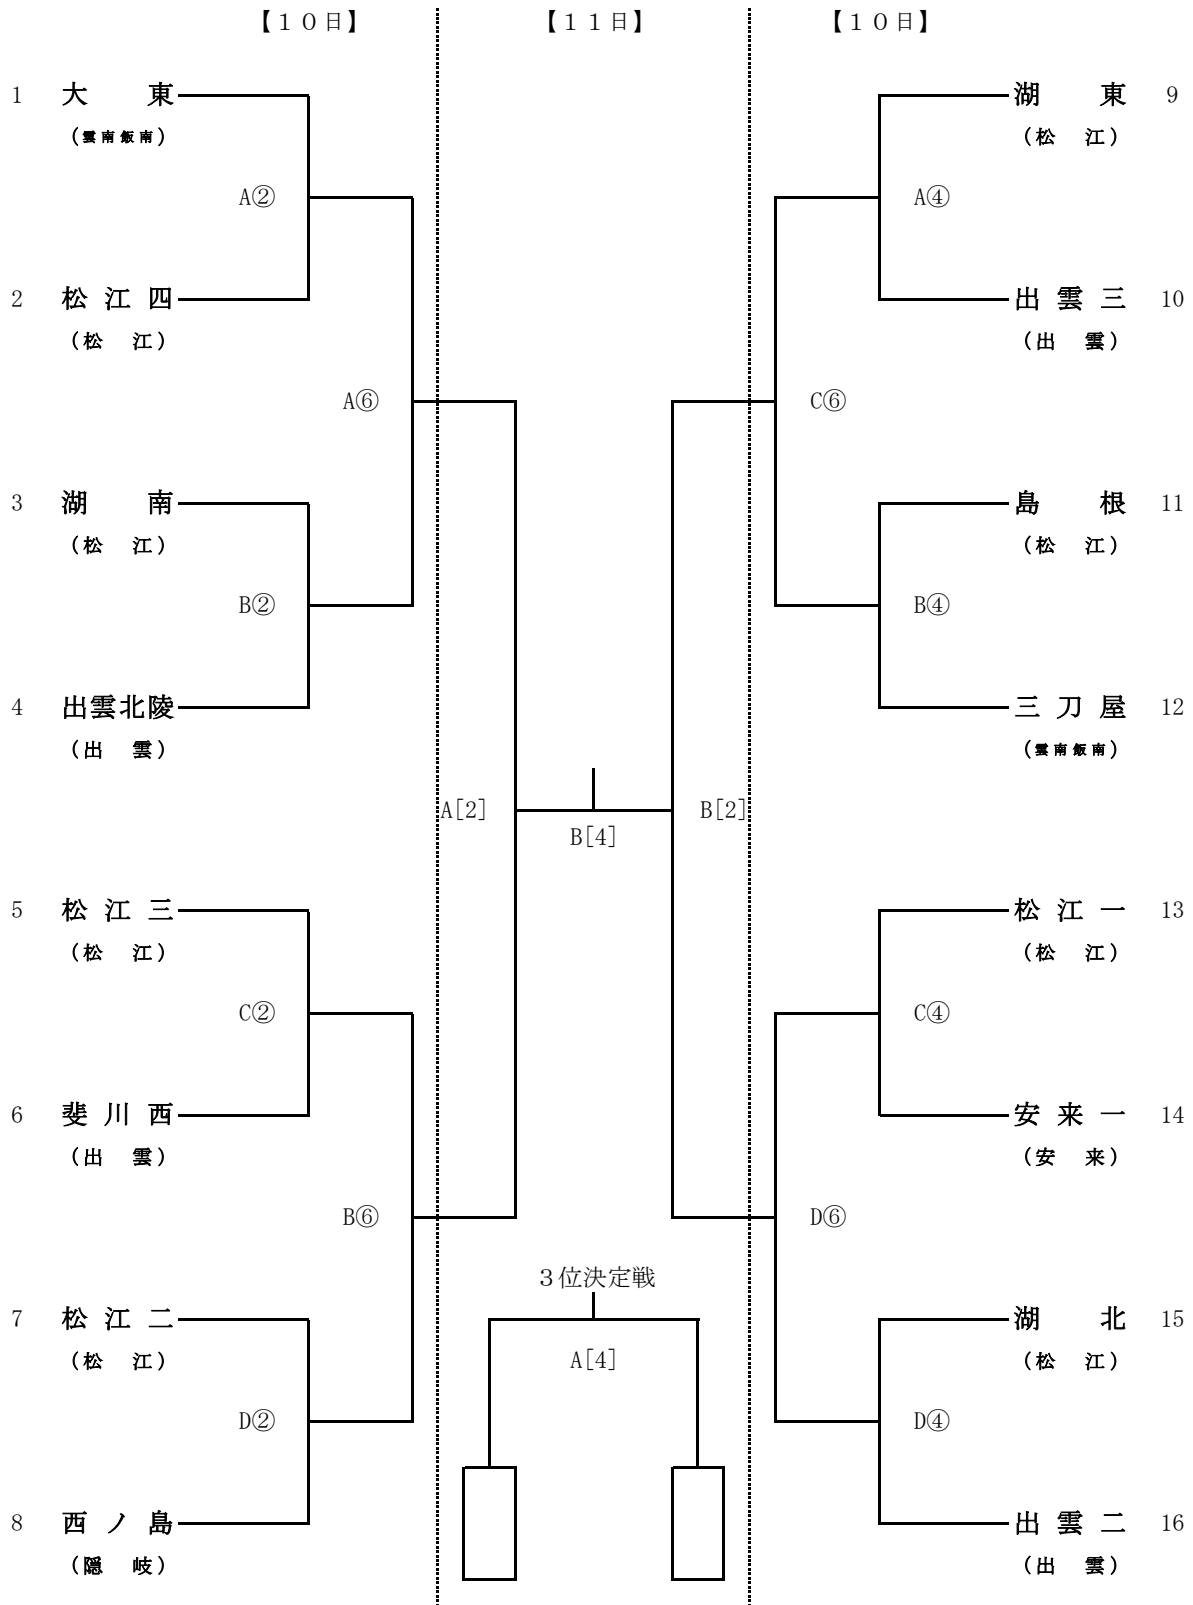

第67回 出雲地区中学校新人バスケットボール大会
《男子組み合わせ》

コート: A・B・C…県立浜山体育館メインアリーナ D…県立浜山体育館サブアリーナ

試合開始時刻: 【10日】 ①9:00～ ②10:20～ ③11:40～ ④13:00～ ⑤14:20～ ⑥15:40～
【11日】 [1]9:00～ [2]10:20～ [3]11:40～ [4]13:00～

第67回 出雲地区中学校新人バスケットボール大会
《女子組み合わせ》

コート: A・B・C…県立浜山体育館メインアリーナ D…県立浜山体育館サブアリーナ

試合開始時刻: 【10日】 ①9:00～ ②10:20～ ③11:40～ ④13:00～ ⑤14:20～ ⑥15:40～
【11日】 [1]9:00～ [2]10:20～ [3]11:40～ [4]13:00～