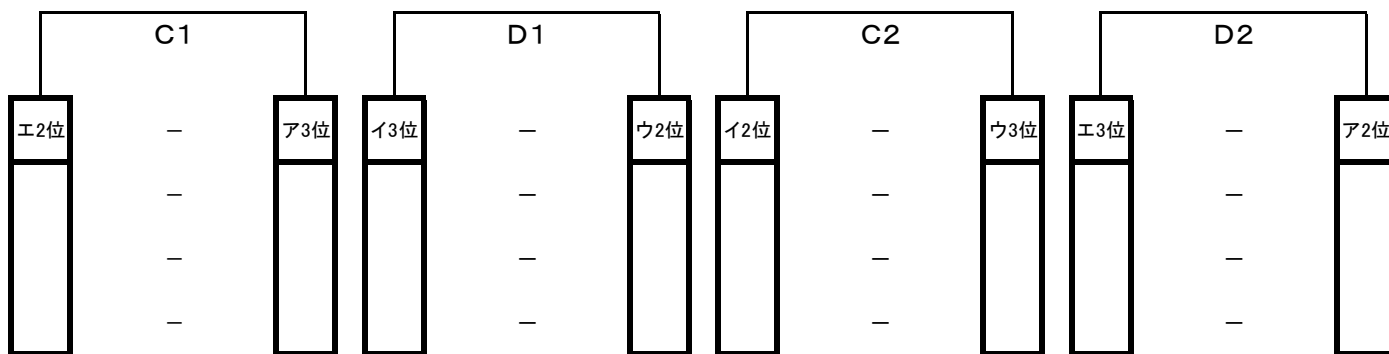

試合時間【6月9日】 1:9:00～ 2:10:20～ 3:11:40～ 4:13:00～ 5:14:20～ 6:15:40～

【10・11日】

1位リーグ戦

【順位決定方法】

- ①勝ち数の多いチームを上位とする。
- ②三者同率の場合は、得失点差で順位を決定する。決まらない場合は、総得点の多いチーム、総失点の少ないチームの順で順位を決定する。さらに決まらない場合は、抽選にて順位を決定する。

【10日】

5位決定リーグ戦・進出トーナメント