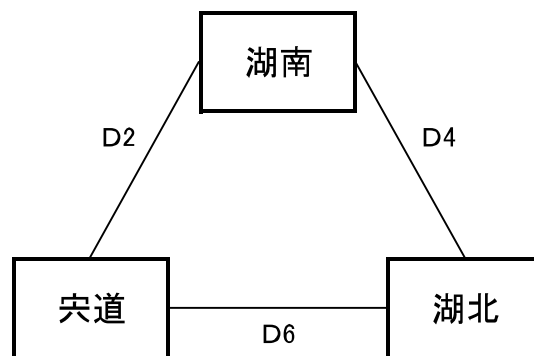

【男子予選リーグ】 6月9日(木) 島根体育館C,Dコート

《ア リーグ》

予選順位 《ア リーグ》

1位 _____ 中
 2位 _____ 中
 3位 _____ 中

《イ リーグ》

予選順位 《イ リーグ》

1位 _____ 中
 2位 _____ 中
 3位 _____ 中

《ウ リーグ》

予選順位 《ウ リーグ》

1位 _____ 中
 2位 _____ 中
 3位 _____ 中

《エ リーグ》

予選順位 《エ リーグ》

1位 _____ 中
 2位 _____ 中
 3位 _____ 中

【順位決定方法】

①勝ち数の多いチームを上位とする。

②三者同率の場合は、得失点差で順位を決定する。決まらない場合は、総得点の多いチーム、総失点の少ないチームの順で順位を決定する。さらに決まらない場合は、抽選にて順位を決定する。