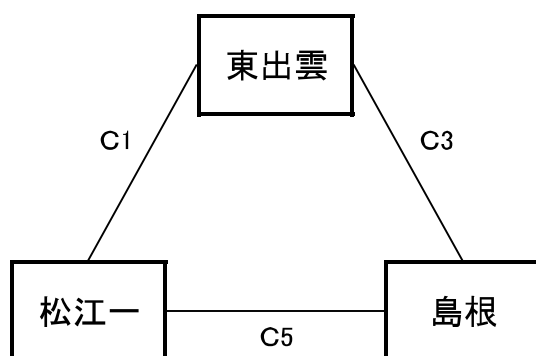

【男子予選リーグ】 6月9日(木) 島根体育館C,Dコート

《ア リーグ》

予選順位 《ア リーグ》

1位 _____ 中
 2位 _____ 中
 3位 _____ 中

《イ リーグ》

予選順位 《イ リーグ》

1位 _____ 中
 2位 _____ 中
 3位 _____ 中

《ウ リーグ》

予選順位 《ウ リーグ》

1位 _____ 中
 2位 _____ 中
 3位 _____ 中

《エ リーグ》

予選順位 《エ リーグ》

1位 _____ 中
 2位 _____ 中
 3位 _____ 中

【順位決定方法】

①勝ち数の多いチームを上位とする。

②三者同率の場合は、得失点差で順位を決定する。決まらない場合は、総得点の多いチーム、総失点の少ないチームの順で順位を決定する。さらに決まらない場合は、抽選にて順位を決定する。