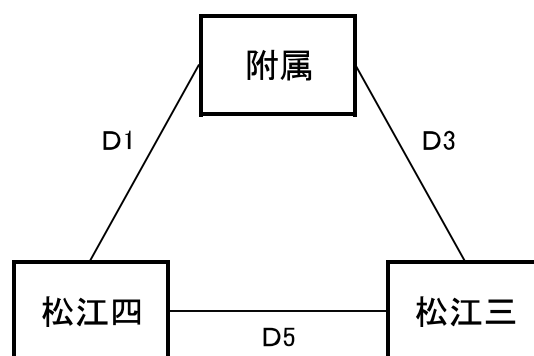

【男子予選リーグ】 6月9日(木) 島根体育館C,Dコート

《ア リーグ》

予選順位 《ア リーグ》

1位 _____ 中
 2位 _____ 中
 3位 _____ 中

《イ リーグ》

予選順位 《イ リーグ》

1位 _____ 中
 2位 _____ 中
 3位 _____ 中

《ウ リーグ》

予選順位 《ウ リーグ》

1位 _____ 中
 2位 _____ 中
 3位 _____ 中

《エ リーグ》

予選順位 《エ リーグ》

1位 _____ 中
 2位 _____ 中
 3位 _____ 中

【順位決定方法】

①勝ち数の多いチームを上位とする。

②三者同率の場合は、得失点差で順位を決定する。決まらない場合は、総得点の多いチーム、総失点の少ないチームの順で順位を決定する。さらに決まらない場合は、抽選にて順位を決定する。