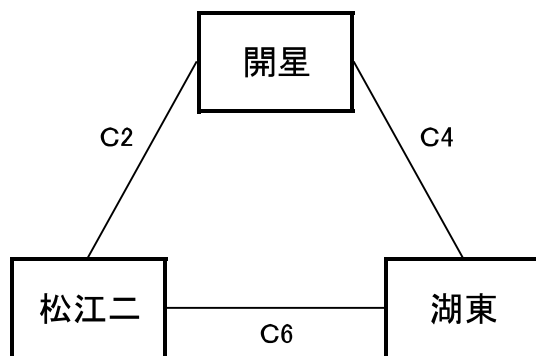

【男子予選リーグ】 6月9日(木) 島根体育館C,Dコート

《ア リーグ》

予選順位 《ア リーグ》

1位 _____ 中
 2位 _____ 中
 3位 _____ 中

《イ リーグ》

予選順位 《イ リーグ》

1位 _____ 中
 2位 _____ 中
 3位 _____ 中

《ウ リーグ》

予選順位 《ウ リーグ》

1位 _____ 中
 2位 _____ 中
 3位 _____ 中

《エ リーグ》

予選順位 《エ リーグ》

1位 _____ 中
 2位 _____ 中
 3位 _____ 中

【順位決定方法】

①勝ち数の多いチームを上位とする。

②三者同率の場合は、得失点差で順位を決定する。決まらない場合は、総得点の多いチーム、総失点の少ないチームの順で順位を決定する。さらに決まらない場合は、抽選にて順位を決定する。