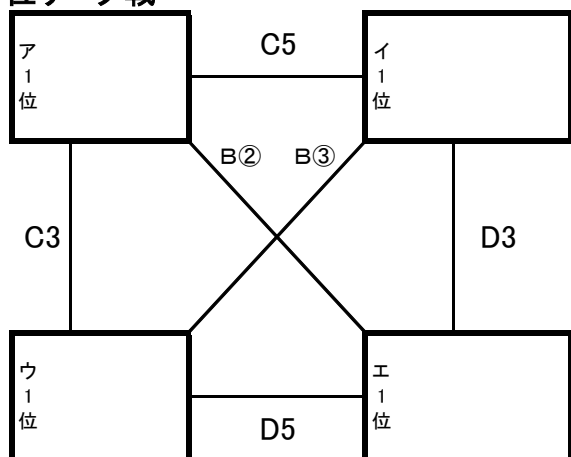

【10・11日】

1位リーグ戦