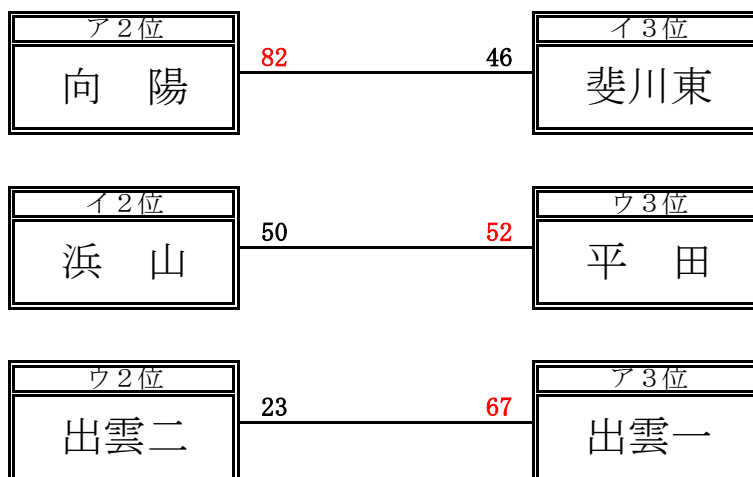

女子の部 結果

4日(火) 【順位決定リーグ】

ア1位 出雲市立河南 中学校

ア2位 出雲市立向陽 中学校

ア3位 出雲市立第一 中学校

イ1位 出雲市立第三 中学校

イ2位 出雲市立浜山 中学校

イ3位 出雲市立斐川東 中学校

ウ1位 出雲市立斐川西 中学校

ウ2位 出雲市立第二 中学校

ウ3位 出雲市立平田 中学校

5日(水)

【決勝リーグ】

【代表決定戦】

《 最 終 順 位 》

- 優勝 出雲市立第三中学校
- 2位 出雲市立河南中学校
- 3位 出雲市立斐川西中学校