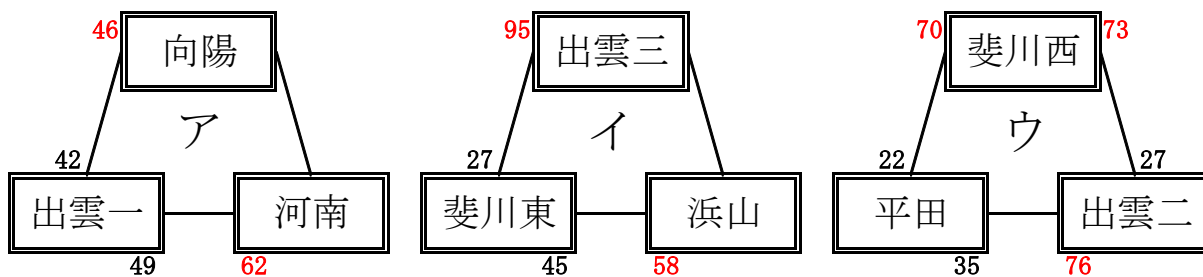

女子の部 結果

4日(火) 【順位決定リーグ】

ア1位 出雲市立河南 中学校

ア2位 出雲市立向陽 中学校

ア3位 出雲市立第一 中学校

イ1位 出雲市立第三 中学校

イ2位 出雲市立浜山 中学校

イ3位 出雲市立斐川東 中学校