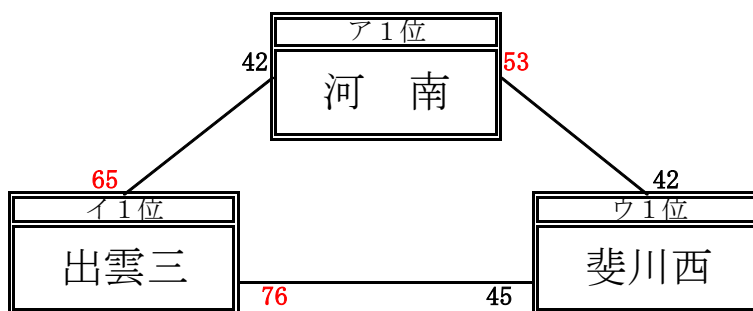

ア1位 出雲市立河南 中学校

ア2位 出雲市立向陽 中学校

ア3位 出雲市立第一 中学校

イ1位 出雲市立第三 中学校

イ2位 出雲市立浜山 中学校

イ3位 出雲市立斐川東 中学校

ウ1位 出雲市立斐川西 中学校

ウ2位 出雲市立第二 中学校

ウ3位 出雲市立平田 中学校

5日(水)

【決勝リーグ】

【代表決定戦】