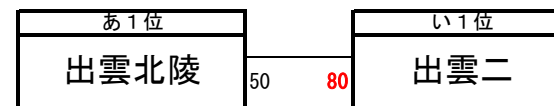

男子の部 結果

6日(火) 【予選リーグ・トーナメント】

あ1位	出雲北陵	中学校
あ2位	出雲市立斐川西	中学校
あ3位	出雲市立第一	中学校

い1位	出雲市立第二	中学校
い2位	出雲市立湖陵	中学校
い3位	出雲市立第三	中学校
い4位	出雲市立平田	中学校

7日(水)

【決勝戦】

【順位決定リーグ】

《 最終順位 》