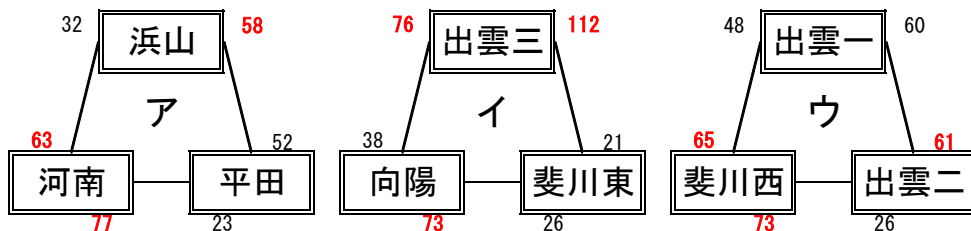

女子の部 結果

6日(火) 【予選リーグ】

ア1位	出雲市立河南	中学校
ア2位	出雲市立浜山	中学校
ア3位	出雲市立平田	中学校

イ1位	出雲市立第三	中学校
イ2位	出雲市立向陽	中学校
イ3位	出雲市立斐川東	中学校

ウ1位	出雲市立斐川西	中学校
ウ2位	出雲市立第二	中学校
ウ3位	出雲市立第一	中学校

7日(水)

【決勝リーグ】

【順位決定リーグ】

男子の部 結果

6日(火) 【予選リーグ・トーナメント】

あ1位	出雲北陵	中学校
あ2位	出雲市立斐川西	中学校
あ3位	出雲市立第一	中学校

い1位	出雲市立第二	中学校
い2位	出雲市立湖陵	中学校
い3位	出雲市立第三	中学校
い4位	出雲市立平田	中学校

7日(水)

【決勝戦】

【順位決定リーグ】

《 最終順位 》