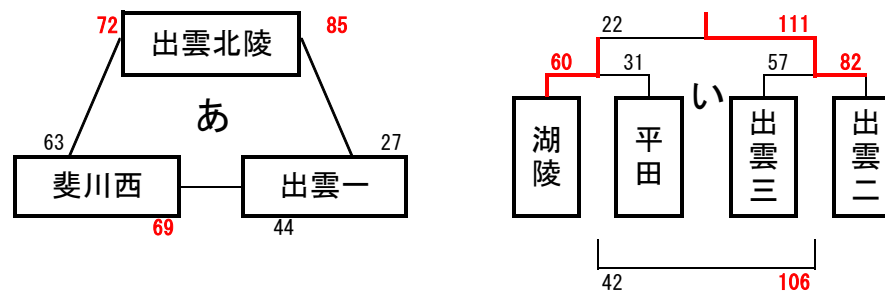

女子の部 結果

6日(火) 【予選リーグ】

ア1位	出雲市立河南	中学校
ア2位	出雲市立浜山	中学校
ア3位	出雲市立平田	中学校

イ1位	出雲市立第三	中学校
イ2位	出雲市立向陽	中学校
イ3位	出雲市立斐川東	中学校

ウ1位	出雲市立斐川西	中学校
ウ2位	出雲市立第二	中学校
ウ3位	出雲市立第一	中学校

7日(水)

【決勝リーグ】

【順位決定リーグ】

男子の部 結果

6日(火) 【予選リーグ・トーナメント】

あ1位	出雲北陵	中学校
あ2位	出雲市立斐川西	中学校
あ3位	出雲市立第一	中学校

い1位	出雲市立第二	中学校
い2位	出雲市立湖陵	中学校
い3位	出雲市立第三	中学校
い4位	出雲市立平田	中学校

7日(水)

【決勝戦】

【順位決定リーグ】

《 最終順位 》