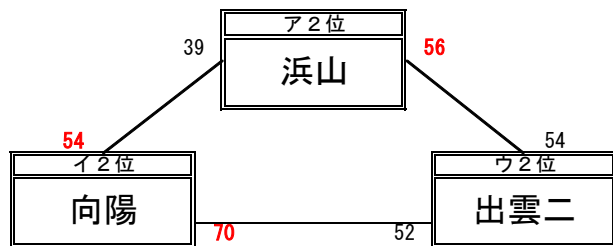

女子の部 結果

6日(火) 【予選リーグ】

ア1位	出雲市立河南	中学校
ア2位	出雲市立浜山	中学校
ア3位	出雲市立平田	中学校

イ1位	出雲市立第三	中学校
イ2位	出雲市立向陽	中学校
イ3位	出雲市立斐川東	中学校

ウ1位	出雲市立斐川西	中学校
ウ2位	出雲市立第二	中学校
ウ3位	出雲市立第一	中学校

7日(水)

【決勝リーグ】

【順位決定リーグ】