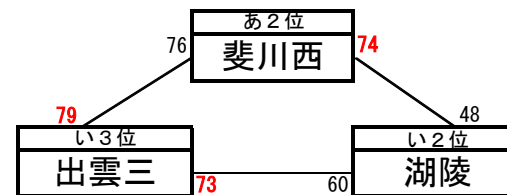

男子の部 結果

6日(火) 【予選リーグ・トーナメント】

あ1位	出雲北陵	中学校
あ2位	出雲市立斐川西	中学校
あ3位	出雲市立第一	中学校

い1位	出雲市立第二	中学校
い2位	出雲市立湖陵	中学校
い3位	出雲市立第三	中学校
い4位	出雲市立平田	中学校

7日(水)

【決勝戦】

【順位決定リーグ】

《 最終順位 》