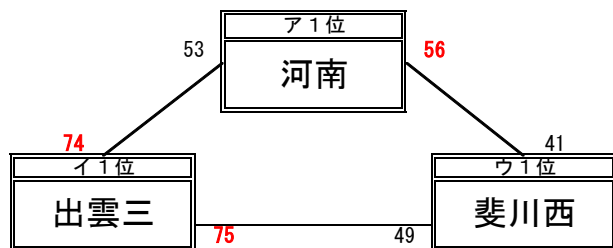

女子の部 結果

6日(火) 【予選リーグ】

ア1位	出雲市立河南	中学校
ア2位	出雲市立浜山	中学校
ア3位	出雲市立平田	中学校

イ1位	出雲市立第三	中学校
イ2位	出雲市立向陽	中学校
イ3位	出雲市立斐川東	中学校

ウ1位	出雲市立斐川西	中学校
ウ2位	出雲市立第二	中学校
ウ3位	出雲市立第一	中学校

7日(水)

【決勝リーグ】

【順位決定リーグ】