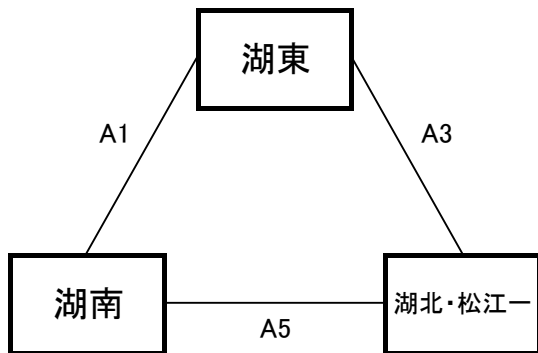

【女子予選リーグ】 10月5日(木)東出雲体育館 A,Bコート

《あ リーグ》

予選順位 《あ リーグ》

1位 _____ 中
 2位 _____ 中
 3位 _____ 中

《い リーグ》

予選順位 《い リーグ》

1位 _____ 中
 2位 _____ 中
 3位 _____ 中

《う リーグ》

予選順位 《う リーグ》

1位 _____ 中
 2位 _____ 中
 3位 _____ 中

《え リーグ》

予選順位 《え リーグ》

1位 _____ 中
 2位 _____ 中
 3位 _____ 中

【順位決定方法】

①勝ち数の多いチームを上位とする。

②三者同率の場合は、得失点差で順位を決定する。決まらない場合は、総得点の多いチーム、総失点の少ないチームの順で順位を決定する。さらに決まらない場合は、抽選にて順位を決定する。