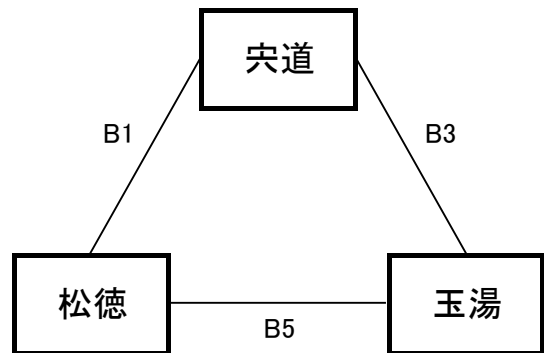

【女子予選リーグ】 10月5日(木)東出雲体育館 A,Bコート

《あ リーグ》

予選順位 《あ リーグ》

1位 _____ 中
 2位 _____ 中
 3位 _____ 中

《い リーグ》

予選順位 《い リーグ》

1位 _____ 中
 2位 _____ 中
 3位 _____ 中

《う リーグ》

予選順位 《う リーグ》

1位 _____ 中
 2位 _____ 中
 3位 _____ 中

《え リーグ》

予選順位 《え リーグ》

1位 _____ 中
 2位 _____ 中
 3位 _____ 中

【順位決定方法】

①勝ち数の多いチームを上位とする。

②三者同率の場合は、得失点差で順位を決定する。決まらない場合は、総得点の多いチーム、総失点の少ないチームの順で順位を決定する。さらに決まらない場合は、抽選にて順位を決定する。