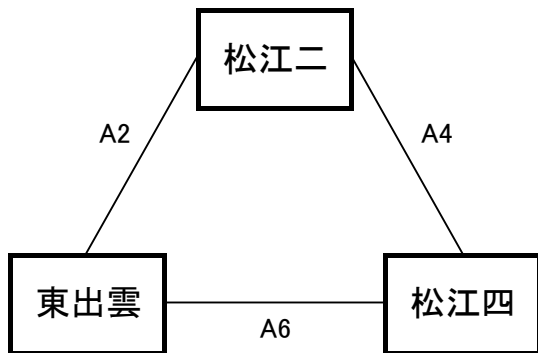

【女子予選リーグ】 10月5日(木)東出雲体育館 A,Bコート

《あ リーグ》

予選順位 《あ リーグ》

1位 _____ 中
 2位 _____ 中
 3位 _____ 中

《い リーグ》

予選順位 《い リーグ》

1位 _____ 中
 2位 _____ 中
 3位 _____ 中

《う リーグ》

予選順位 《う リーグ》

1位 _____ 中
 2位 _____ 中
 3位 _____ 中

《え リーグ》

予選順位 《え リーグ》

1位 _____ 中
 2位 _____ 中
 3位 _____ 中

【順位決定方法】

①勝ち数の多いチームを上位とする。

②三者同率の場合は、得失点差で順位を決定する。決まらない場合は、総得点の多いチーム、総失点の少ないチームの順で順位を決定する。さらに決まらない場合は、抽選にて順位を決定する。