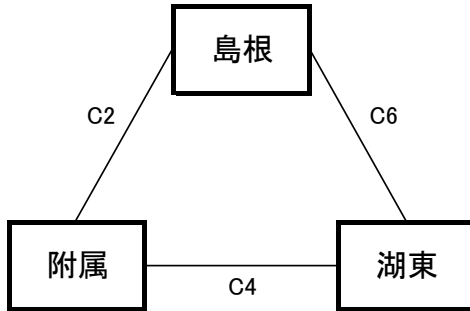

【男子予選リーグ】 6月8日(木) 島根体育館C,Dコート、島根中学校体育館Eコート

《ア リーグ》

予選順位 《ア リーグ》

1位 _____ 中
 2位 _____ 中
 3位 _____ 中

《イ リーグ》

予選順位 《イ リーグ》

1位 _____ 中
 2位 _____ 中
 3位 _____ 中

《ウ リーグ》

予選順位 《ウ リーグ》

1位 _____ 中
 2位 _____ 中
 3位 _____ 中

《エ リーグ》

予選順位 《エ リーグ》

1位 _____ 中
 2位 _____ 中
 3位 _____ 中
 4位 _____ 中

【順位決定方法】

- ①勝ち数の多いチームを上位とする。
- ②直接対戦をしない2チームが同率の場合は、得失点差で順位を決定する。決まらない場合は、総得点の多いチーム、総失点の少ないチームの順で順位を決定する。さらに決まらない場合は、抽選にて順位を決定する。
- ③三者または四者同率の場合は、得失点差で順位を決定する。決まらない場合は、総得点の多いチーム、総失点の少ないチームの順で順位を決定する。さらに決まらない場合は、抽選にて順位を決定する。