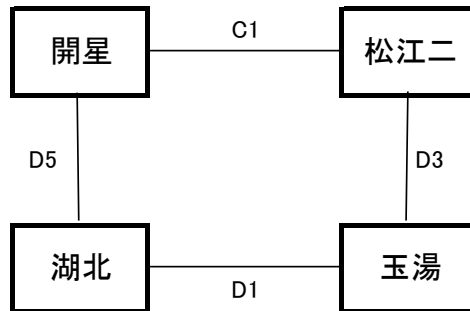

【男子予選リーグ】 6月8日(木) 島根体育館C,Dコート、島根中学校体育館Eコート

《ア リーグ》

予選順位 《ア リーグ》

1位 _____ 中
 2位 _____ 中
 3位 _____ 中

《イ リーグ》

予選順位 《イ リーグ》

1位 _____ 中
 2位 _____ 中
 3位 _____ 中

《ウ リーグ》

予選順位 《ウ リーグ》

1位 _____ 中
 2位 _____ 中
 3位 _____ 中

《エ リーグ》

予選順位 《エ リーグ》

1位 _____ 中
 2位 _____ 中
 3位 _____ 中
 4位 _____ 中

【順位決定方法】

- ①勝ち数の多いチームを上位とする。
- ②直接対戦をしない2チームが同率の場合は、得失点差で順位を決定する。決まらない場合は、総得点の多いチーム、総失点の少ないチームの順で順位を決定する。さらに決まらない場合は、抽選にて順位を決定する。
- ③三者または四者同率の場合は、得失点差で順位を決定する。決まらない場合は、総得点の多いチーム、総失点の少ないチームの順で順位を決定する。さらに決まらない場合は、抽選にて順位を決定する。