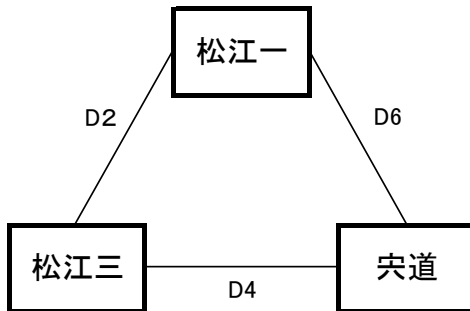

【男子予選リーグ】 6月8日(木) 島根体育館C,Dコート、島根中学校体育館Eコート

《ア リーグ》

予選順位 《ア リーグ》

1位 _____ 中
 2位 _____ 中
 3位 _____ 中

《イ リーグ》

予選順位 《イ リーグ》

1位 _____ 中
 2位 _____ 中
 3位 _____ 中

《ウ リーグ》

予選順位 《ウ リーグ》

1位 _____ 中
 2位 _____ 中
 3位 _____ 中

《エ リーグ》

予選順位 《エ リーグ》

1位 _____ 中
 2位 _____ 中
 3位 _____ 中
 4位 _____ 中

【順位決定方法】

- ①勝ち数の多いチームを上位とする。
- ②直接対戦をしない2チームが同率の場合は、得失点差で順位を決定する。決まらない場合は、総得点の多いチーム、総失点の少ないチームの順で順位を決定する。さらに決まらない場合は、抽選にて順位を決定する。
- ③三者または四者同率の場合は、得失点差で順位を決定する。決まらない場合は、総得点の多いチーム、総失点の少ないチームの順で順位を決定する。さらに決まらない場合は、抽選にて順位を決定する。