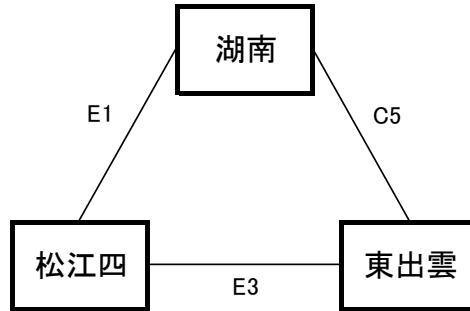

【男子予選リーグ】 6月8日(木) 島根体育館C,Dコート、島根中学校体育館Eコート

《ア リーグ》

予選順位 《ア リーグ》

1位 _____ 中
 2位 _____ 中
 3位 _____ 中

《イ リーグ》

予選順位 《イ リーグ》

1位 _____ 中
 2位 _____ 中
 3位 _____ 中

《ウ リーグ》

予選順位 《ウ リーグ》

1位 _____ 中
 2位 _____ 中
 3位 _____ 中

《エ リーグ》

予選順位 《エ リーグ》

1位 _____ 中
 2位 _____ 中
 3位 _____ 中
 4位 _____ 中

【順位決定方法】

- ①勝ち数の多いチームを上位とする。
- ②直接対戦をしない2チームが同率の場合は、得失点差で順位を決定する。決まらない場合は、総得点の多いチーム、総失点の少ないチームの順で順位を決定する。さらに決まらない場合は、抽選にて順位を決定する。
- ③三者または四者同率の場合は、得失点差で順位を決定する。決まらない場合は、総得点の多いチーム、総失点の少ないチームの順で順位を決定する。さらに決まらない場合は、抽選にて順位を決定する。