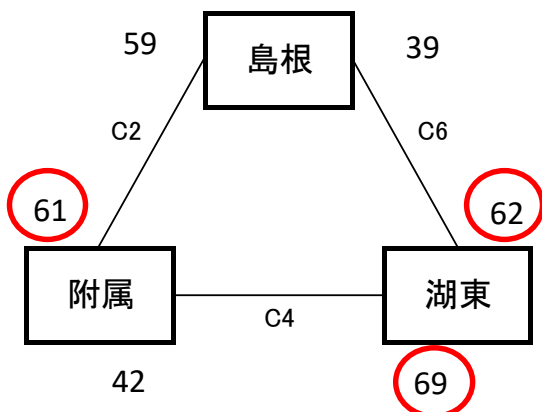

【男子予選リーグ】 6月8日(木) 島根体育館C,Dコート、島根中学校体育館Eコート

《ア リーグ》

予選順位 《ア リーグ》

1位	湖東	中
2位	島大附属	中
3位	島根	中

《イ リーグ》

予選順位 《イ リーグ》

1位	湖南	中
2位	松江四	中
3位	東出雲	中

《ウ リーグ》

予選順位 《ウ リーグ》

1位	松江一	中
2位	松江三	中
3位	宍道	中

《エ リーグ》

予選順位 《エ リーグ》

1位	松江二	中
2位	湖北	中
3位	開星	中
4位	玉湯	中

【順位決定方法】

- ①勝ち数の多いチームを上位とする。
- ②直接対戦をしない2チームが同率の場合は、得失点差で順位を決定する。決まらない場合は、総得点の多いチーム、総失点の少ないチームの順で順位を決定する。さらに決まらない場合は、抽選にて順位を決定する。
- ③三者または四者同率の場合は、得失点差で順位を決定する。決まらない場合は、総得点の多いチーム、総失点の少ないチームの順で順位を決定する。さらに決まらない場合は、抽選にて順位を決定する。