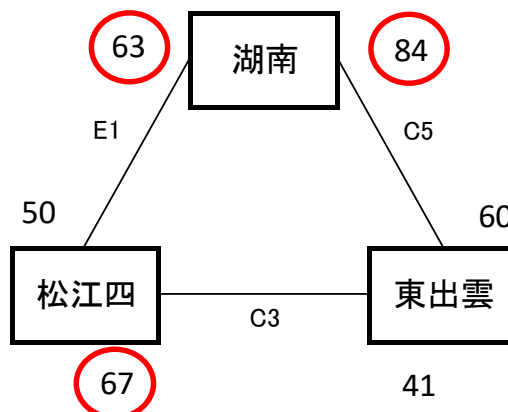

【男子予選リーグ】 6月8日(木) 島根体育館C,Dコート、島根中学校体育館Eコート

《ア リーグ》

予選順位 《ア リーグ》

1位	湖東	中
2位	島大附属	中
3位	島根	中

《イ リーグ》

予選順位 《イ リーグ》

1位	湖南	中
2位	松江四	中
3位	東出雲	中

《ウ リーグ》

予選順位 《ウ リーグ》

1位	松江一	中
2位	松江三	中
3位	宍道	中

《エ リーグ》

予選順位 《エ リーグ》

1位	松江二	中
2位	湖北	中
3位	開星	中
4位	玉湯	中

【順位決定方法】

- ①勝ち数の多いチームを上位とする。
- ②直接対戦をしない2チームが同率の場合は、得失点差で順位を決定する。決まらない場合は、総得点の多いチーム、総失点の少ないチームの順で順位を決定する。さらに決まらない場合は、抽選にて順位を決定する。
- ③三者または四者同率の場合は、得失点差で順位を決定する。決まらない場合は、総得点の多いチーム、総失点の少ないチームの順で順位を決定する。さらに決まらない場合は、抽選にて順位を決定する。