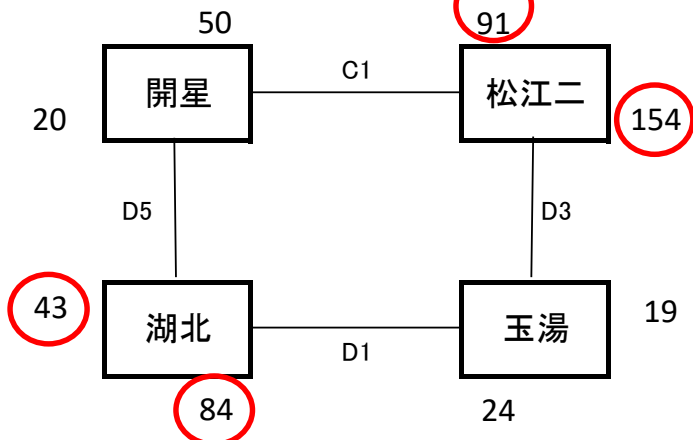

【男子予選リーグ】 6月8日(木) 島根体育館C,Dコート、島根中学校体育館Eコート

《ア リーグ》

予選順位 《ア リーグ》

1位	湖東	中
2位	島大附属	中
3位	島根	中

《イ リーグ》

予選順位 《イ リーグ》

1位	湖南	中
2位	松江四	中
3位	東出雲	中

《ウ リーグ》

予選順位 《ウ リーグ》

1位	松江一	中
2位	松江三	中
3位	宍道	中

《エ リーグ》

予選順位 《エ リーグ》

1位	松江二	中
2位	湖北	中
3位	開星	中
4位	玉湯	中

【順位決定方法】

- ①勝ち数の多いチームを上位とする。
- ②直接対戦をしない2チームが同率の場合は、得失点差で順位を決定する。決まらない場合は、総得点の多いチーム、総失点の少ないチームの順で順位を決定する。さらに決まらない場合は、抽選にて順位を決定する。
- ③三者または四者同率の場合は、得失点差で順位を決定する。決まらない場合は、総得点の多いチーム、総失点の少ないチームの順で順位を決定する。さらに決まらない場合は、抽選にて順位を決定する。