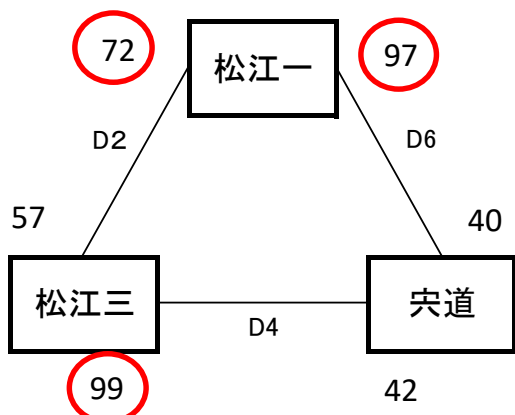

【男子予選リーグ】 6月8日(木) 島根体育館C,Dコート、島根中学校体育館Eコート

《ア リーグ》

予選順位 《ア リーグ》

1位	湖東	中
2位	島大附属	中
3位	島根	中

《イ リーグ》

予選順位 《イ リーグ》

1位	湖南	中
2位	松江四	中
3位	東出雲	中

《ウ リーグ》

予選順位 《ウ リーグ》

1位	松江一	中
2位	松江三	中
3位	宍道	中

《エ リーグ》

予選順位 《エ リーグ》

1位	松江二	中
2位	湖北	中
3位	開星	中
4位	玉湯	中

【順位決定方法】

- ①勝ち数の多いチームを上位とする。
- ②直接対戦をしない2チームが同率の場合は、得失点差で順位を決定する。決まらない場合は、総得点の多いチーム、総失点の少ないチームの順で順位を決定する。さらに決まらない場合は、抽選にて順位を決定する。
- ③三者または四者同率の場合は、得失点差で順位を決定する。決まらない場合は、総得点の多いチーム、総失点の少ないチームの順で順位を決定する。さらに決まらない場合は、抽選にて順位を決定する。