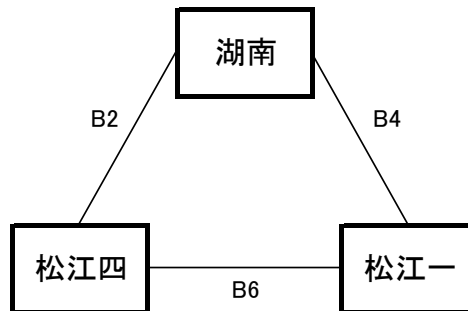

【女子予選リーグ】 6月8日(木)松江市総合体育館サブアリーナA,Bコート

《あ リーグ》

予選順位 《あ リーグ》

1位 \_\_\_\_\_ 中  
 2位 \_\_\_\_\_ 中  
 3位 \_\_\_\_\_ 中

《い リーグ》

予選順位 《い リーグ》

1位 \_\_\_\_\_ 中  
 2位 \_\_\_\_\_ 中  
 3位 \_\_\_\_\_ 中

《う リーグ》

予選順位 《う リーグ》

1位 \_\_\_\_\_ 中  
 2位 \_\_\_\_\_ 中  
 3位 \_\_\_\_\_ 中

《え リーグ》

予選順位 《え リーグ》

1位 \_\_\_\_\_ 中  
 2位 \_\_\_\_\_ 中  
 3位 \_\_\_\_\_ 中

【順位決定方法】

①勝ち数の多いチームを上位とする。

②三者同率の場合は、得失点差で順位を決定する。決まらない場合は、総得点の多いチーム、総失点の少ないチームの順で順位を決定する。さらに決まらない場合は、抽選にて順位を決定する。