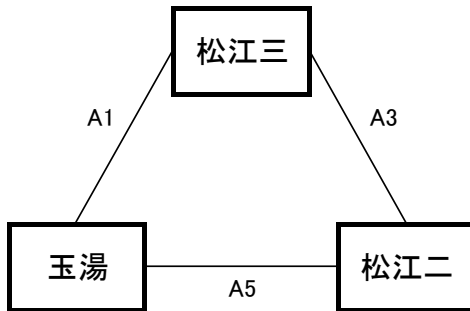

【女子予選リーグ】 6月8日(木)松江市総合体育館サブアリーナA,Bコート

《あ リーグ》

予選順位 《あ リーグ》

1位 \_\_\_\_\_ 中  
 2位 \_\_\_\_\_ 中  
 3位 \_\_\_\_\_ 中

《い リーグ》

予選順位 《い リーグ》

1位 \_\_\_\_\_ 中  
 2位 \_\_\_\_\_ 中  
 3位 \_\_\_\_\_ 中

《う リーグ》

予選順位 《う リーグ》

1位 \_\_\_\_\_ 中  
 2位 \_\_\_\_\_ 中  
 3位 \_\_\_\_\_ 中

《え リーグ》

予選順位 《え リーグ》

1位 \_\_\_\_\_ 中  
 2位 \_\_\_\_\_ 中  
 3位 \_\_\_\_\_ 中

【順位決定方法】

①勝ち数の多いチームを上位とする。

②三者同率の場合は、得失点差で順位を決定する。決まらない場合は、総得点の多いチーム、総失点の少ないチームの順で順位を決定する。さらに決まらない場合は、抽選にて順位を決定する。