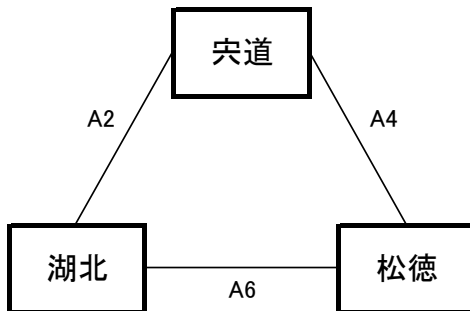

【女子予選リーグ】 6月8日(木)松江市総合体育館サブアリーナA,Bコート

《あ リーグ》

予選順位 《あ リーグ》

1位 \_\_\_\_\_ 中  
 2位 \_\_\_\_\_ 中  
 3位 \_\_\_\_\_ 中

《い リーグ》

予選順位 《い リーグ》

1位 \_\_\_\_\_ 中  
 2位 \_\_\_\_\_ 中  
 3位 \_\_\_\_\_ 中

《う リーグ》

予選順位 《う リーグ》

1位 \_\_\_\_\_ 中  
 2位 \_\_\_\_\_ 中  
 3位 \_\_\_\_\_ 中

《え リーグ》

予選順位 《え リーグ》

1位 \_\_\_\_\_ 中  
 2位 \_\_\_\_\_ 中  
 3位 \_\_\_\_\_ 中

【順位決定方法】

①勝ち数の多いチームを上位とする。

②三者同率の場合は、得失点差で順位を決定する。決まらない場合は、総得点の多いチーム、総失点の少ないチームの順で順位を決定する。さらに決まらない場合は、抽選にて順位を決定する。