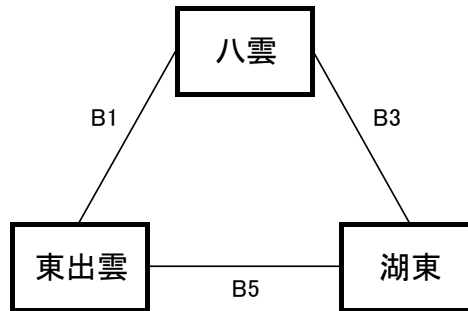

【女子予選リーグ】 6月8日(木)松江市総合体育館サブアリーナA,Bコート

《あ リーグ》

予選順位 《あ リーグ》

1位 \_\_\_\_\_ 中  
 2位 \_\_\_\_\_ 中  
 3位 \_\_\_\_\_ 中

《い リーグ》

予選順位 《い リーグ》

1位 \_\_\_\_\_ 中  
 2位 \_\_\_\_\_ 中  
 3位 \_\_\_\_\_ 中

《う リーグ》

予選順位 《う リーグ》

1位 \_\_\_\_\_ 中  
 2位 \_\_\_\_\_ 中  
 3位 \_\_\_\_\_ 中

《え リーグ》

予選順位 《え リーグ》

1位 \_\_\_\_\_ 中  
 2位 \_\_\_\_\_ 中  
 3位 \_\_\_\_\_ 中

【順位決定方法】

①勝ち数の多いチームを上位とする。

②三者同率の場合は、得失点差で順位を決定する。決まらない場合は、総得点の多いチーム、総失点の少ないチームの順で順位を決定する。さらに決まらない場合は、抽選にて順位を決定する。