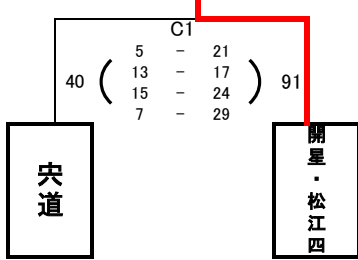

【男子決勝トーナメント 1日目】 6月7日(金) 島根体育館

男子 エ リーグ 3位決定戦

男子7位決定リーグ

男子7位決定リーグ

男子試合時間【6月7日】 1: 8:30~ 2: 9:50~ 3: 11:10~ 4: 12:30~ 5: 13:50~

【女子決勝トーナメント 1日目】 6月7日(金) 東出雲体育館

女子5位決定リーグ

女子5位決定リーグ