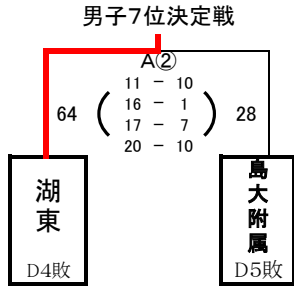

【男子決勝トーナメント 1日目】 6月7日(金) 島根体育館

男子 エ リーグ 3位決定戦

男子7位決定リーグ

男子7位決定リーグ

男子試合時間【6月7日】 1: 8:30~ 2: 9:50~ 3: 11:10~ 4: 12:30~ 5: 13:50~

【女子決勝トーナメント 1日目】 6月7日(金) 東出雲体育館

女子5位決定リーグ

女子5位決定リーグ

女子試合時間【6月7日】 1: 9:00~ 2: 10:20~ 3: 11:40~ 4: 13:00~

【男女決勝トーナメント 2日目】 6月8日(土) 東出雲体育館

第一試合

第二試合

第三試合

第四試合

第五試合

試合時間【6月8日】 ① 9:00~ ② 10:20~ ③ 11:40~ ④ 13:00~ ⑤ 14:20~

女子5, 6位決定リーグ戦

	松江三中	松江二中	宍道中	東出雲中	勝敗	順位
松江三中		× 47-50	○ 70-60	○ 53-41	2-1	5位
松江二中	○ 50-47		○ 59-33	× 35-50	2-1	7位
宍道中	× 60-70	× 33-59		× 39-57	0-3	8位
東出雲中	× 41-53	○ 50-35	○ 57-39		2-1	6位

第2回島根県中学校松江ブロックバスケットボール大会 最終結果