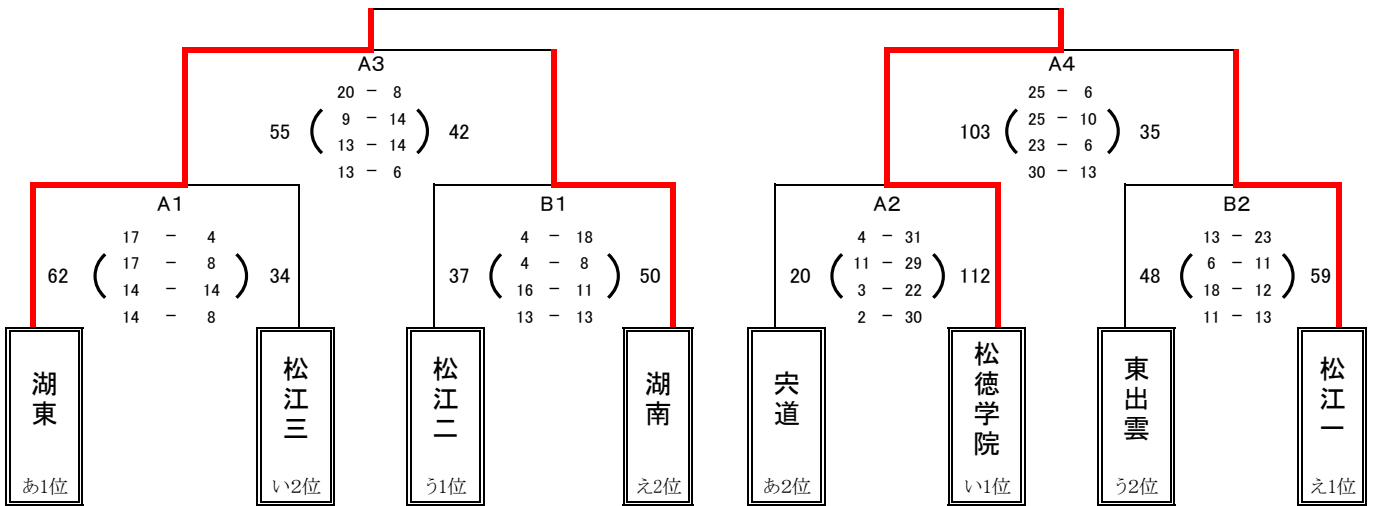

【男子決勝トーナメント 1日目】 6月7日(金) 島根体育館

男子 エ リーグ 3位決定戦

男子7位決定リーグ

男子7位決定リーグ

男子試合時間【6月7日】 1: 8:30~ 2: 9:50~ 3: 11:10~ 4: 12:30~ 5: 13:50~

【女子決勝トーナメント 1日目】 6月7日(金) 東出雲体育館

女子5位決定リーグ

女子5位決定リーグ

女子試合時間【6月7日】 1: 9:00~ 2: 10:20~ 3: 11:40~ 4: 13:00~

【男女決勝トーナメント 2日目】 6月8日(土) 東出雲体育館

第一試合

第二試合

第三試合

第四試合

第五試合

試合時間【6月8日】 ① 9:00~ ② 10:20~ ③ 11:40~ ④ 13:00~ ⑤ 14:20~