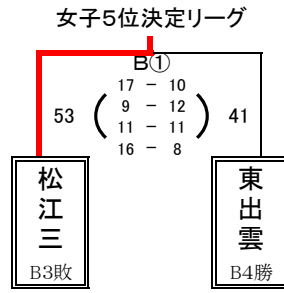

【男女決勝トーナメント 2日目】 6月8日(土) 東出雲体育館

第一試合

第二試合

第三試合

第四試合

第五試合

試合時間【6月8日】 ① 9:00~ ② 10:20~ ③ 11:40~ ④ 13:00~ ⑤ 14:20~