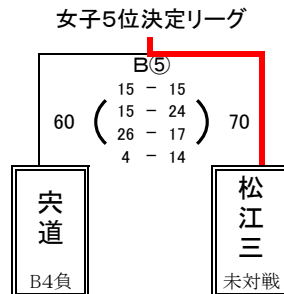

【男子決勝トーナメント 1日目】 6月7日(金) 島根体育館

男子 エ リーグ 3位決定戦

男子7位決定リーグ

男子7位決定リーグ

男子試合時間【6月7日】 1: 8:30~ 2: 9:50~ 3: 11:10~ 4: 12:30~ 5: 13:50~

【女子決勝トーナメント 1日目】 6月7日(金) 東出雲体育館

女子5位決定リーグ

女子5位決定リーグ

女子試合時間【6月7日】 1: 9:00~ 2: 10:20~ 3: 11:40~ 4: 13:00~

【男女決勝トーナメント 2日目】 6月8日(土) 東出雲体育館

第一試合

第二試合

第三試合

第四試合

第五試合

試合時間【6月8日】 ① 9:00~ ② 10:20~ ③ 11:40~ ④ 13:00~ ⑤ 14:20~

女子5, 6位決定リーグ戦

	松江三中	松江二中	宍道中	東出雲中	勝敗	順位
松江三中		× 47-50	○ 70-60	○ 53-41	2-1	5位
松江二中	○ 50-47		○ 59-33	× 35-50	2-1	7位
宍道中	× 60-70	× 33-59		× 39-57	0-3	8位
東出雲中	× 41-53	○ 50-35	○ 57-39		2-1	6位

第2回島根県中学校松江ブロックバスケットボール大会 最終結果