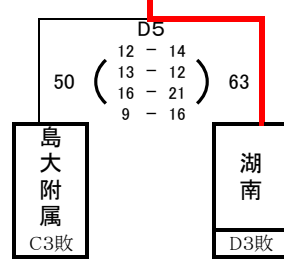

【男子決勝トーナメント 1日目】 6月7日(金) 島根体育館

男子 エ リーグ 3位決定戦

男子7位決定リーグ

男子7位決定リーグ

男子試合時間【6月7日】 1: 8:30~ 2: 9:50~ 3: 11:10~ 4: 12:30~ 5: 13:50~

【女子決勝トーナメント 1日目】 6月7日(金) 東出雲体育館

女子5位決定リーグ

女子5位決定リーグ

女子5, 6位決定リーグ戦

	松江三中	松江二中	宍道中	東出雲中	勝敗	順位
松江三中		× 47-50	○ 70-60	○ 53-41	2-1	5位
松江二中	○ 50-47		○ 59-33	× 35-50	2-1	7位
宍道中	× 60-70	× 33-59		× 39-57	0-3	8位
東出雲中	× 41-53	○ 50-35	○ 57-39		2-1	6位

第2回島根県中学校松江ブロックバスケットボール大会 最終結果