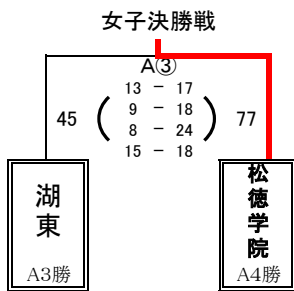

【男子決勝トーナメント 1日目】 6月7日(金) 島根体育館

男子 エ リーグ 3位決定戦

男子7位決定リーグ

男子7位決定リーグ

男子試合時間【6月7日】 1: 8:30~ 2: 9:50~ 3: 11:10~ 4: 12:30~ 5: 13:50~

【女子決勝トーナメント 1日目】 6月7日(金) 東出雲体育館

女子5位決定リーグ

女子5位決定リーグ

女子試合時間【6月7日】 1: 9:00~ 2: 10:20~ 3: 11:40~ 4: 13:00~

【男女決勝トーナメント 2日目】 6月8日(土) 東出雲体育館

第一試合

第二試合

第三試合

第四試合

第五試合

試合時間【6月8日】 ① 9:00~ ② 10:20~ ③ 11:40~ ④ 13:00~ ⑤ 14:20~

女子5, 6位決定リーグ戦

	松江三中	松江二中	宍道中	東出雲中	勝敗	順位
松江三中		× 47-50	○ 70-60	○ 53-41	2-1	5位
松江二中	○ 50-47		○ 59-33	× 35-50	2-1	7位
宍道中	× 60-70	× 33-59		× 39-57	0-3	8位
東出雲中	× 41-53	○ 50-35	○ 57-39		2-1	6位

第2回島根県中学校松江ブロックバスケットボール大会 最終結果