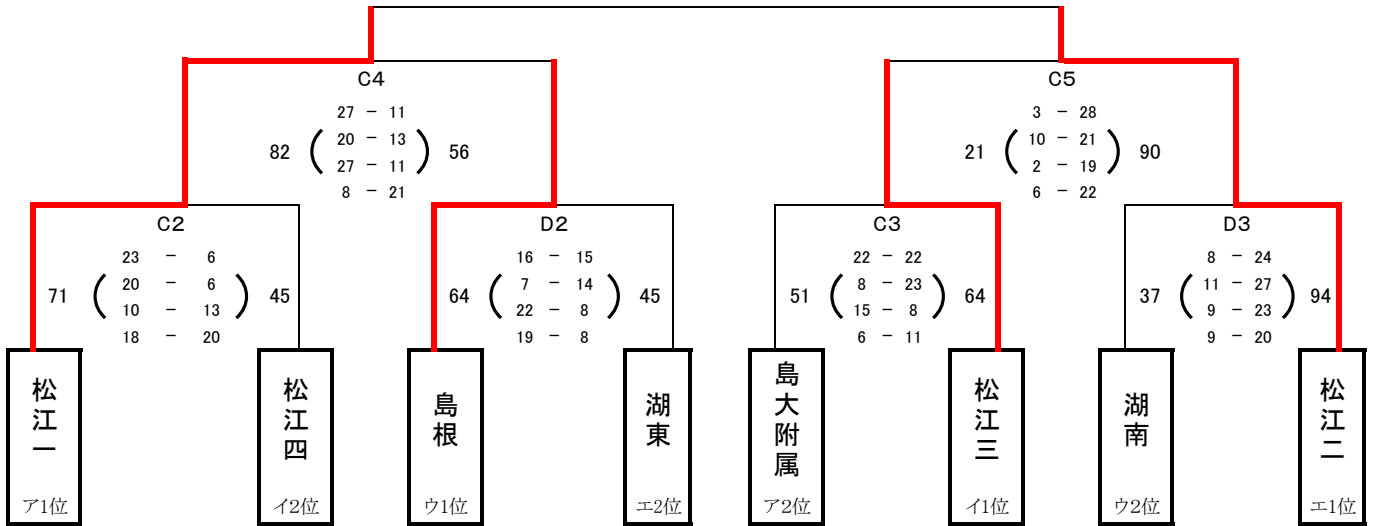

【男子決勝トーナメント 1日目】 6月7日(金) 島根体育館

男子 エ リーグ 3位決定戦

男子7位決定リーグ

男子7位決定リーグ

男子試合時間【6月7日】 1: 8:30~ 2: 9:50~ 3: 11:10~ 4: 12:30~ 5: 13:50~

【女子決勝トーナメント 1日目】 6月7日(金) 東出雲体育館

女子5位決定リーグ

女子5位決定リーグ

女子試合時間【6月7日】 1: 9:00~ 2: 10:20~ 3: 11:40~ 4: 13:00~

【男女決勝トーナメント 2日目】 6月8日(土) 東出雲体育館

第一試合

第二試合

第三試合

第四試合

第五試合

試合時間【6月8日】 ① 9:00~ ② 10:20~ ③ 11:40~ ④ 13:00~ ⑤ 14:20~