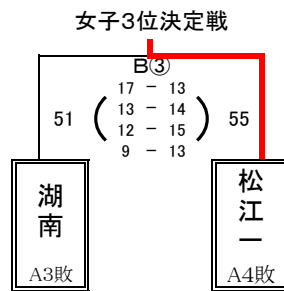

女子試合時間【6月7日】 1: 9:00~ 2: 10:20~ 3: 11:40~ 4: 13:00~

【男女決勝トーナメント 2日目】 6月8日(土) 東出雲体育館

第一試合

第二試合

第三試合

第四試合

第五試合

試合時間【6月8日】 ① 9:00~ ② 10:20~ ③ 11:40~ ④ 13:00~ ⑤ 14:20~

女子5, 6位決定リーグ戦

	松江三中	松江二中	宍道中	東出雲中	勝敗	順位
松江三中		× 47-50	○ 70-60	○ 53-41	2-1	5位
松江二中	○ 50-47		○ 59-33	× 35-50	2-1	7位
宍道中	× 60-70	× 33-59		× 39-57	0-3	8位
東出雲中	× 41-53	○ 50-35	○ 57-39		2-1	6位

第2回島根県中学校松江ブロックバスケットボール大会 最終結果