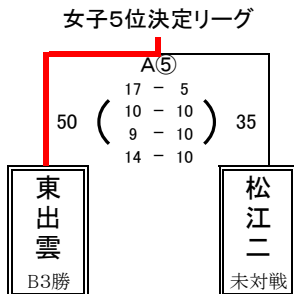

【男子決勝トーナメント 1日目】 6月7日(金) 島根体育館

男子 エ リーグ 3位決定戦

男子7位決定リーグ

男子7位決定リーグ

男子試合時間【6月7日】 1: 8:30~ 2: 9:50~ 3: 11:10~ 4: 12:30~ 5: 13:50~

【女子決勝トーナメント 1日目】 6月7日(金) 東出雲体育館

女子5位決定リーグ

女子5位決定リーグ

女子試合時間【6月7日】 1: 9:00~ 2: 10:20~ 3: 11:40~ 4: 13:00~

【男女決勝トーナメント 2日目】 6月8日(土) 東出雲体育館

第一試合

第二試合

第三試合

第四試合

第五試合

試合時間【6月8日】 ① 9:00~ ② 10:20~ ③ 11:40~ ④ 13:00~ ⑤ 14:20~

女子5, 6位決定リーグ戦

	松江三中	松江二中	宍道中	東出雲中	勝敗	順位
松江三中		× 47-50	○ 70-60	○ 53-41	2-1	5位
松江二中	○ 50-47		○ 59-33	× 35-50	2-1	7位
宍道中	× 60-70	× 33-59		× 39-57	0-3	8位
東出雲中	× 41-53	○ 50-35	○ 57-39		2-1	6位

第2回島根県中学校松江ブロックバスケットボール大会 最終結果