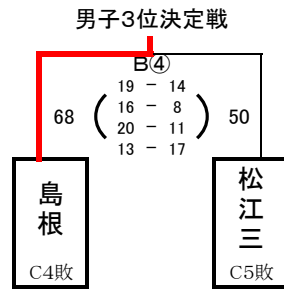

【男子決勝トーナメント 1日目】 6月7日(金) 島根体育館

男子 エ リーグ 3位決定戦

男子7位決定リーグ

男子7位決定リーグ

男子試合時間【6月7日】 1: 8:30~ 2: 9:50~ 3: 11:10~ 4: 12:30~ 5: 13:50~

【女子決勝トーナメント 1日目】 6月7日(金) 東出雲体育館

女子5位決定リーグ

女子5位決定リーグ

女子試合時間【6月7日】 1: 9:00~ 2: 10:20~ 3: 11:40~ 4: 13:00~

【男女決勝トーナメント 2日目】 6月8日(土) 東出雲体育館

第一試合

第二試合

第三試合

第四試合

第五試合

試合時間【6月8日】 ① 9:00~ ② 10:20~ ③ 11:40~ ④ 13:00~ ⑤ 14:20~

女子5, 6位決定リーグ戦

	松江三中	松江二中	宍道中	東出雲中	勝敗	順位
松江三中		× 47-50	○ 70-60	○ 53-41	2-1	5位
松江二中	○ 50-47		○ 59-33	× 35-50	2-1	7位
宍道中	× 60-70	× 33-59		× 39-57	0-3	8位
東出雲中	× 41-53	○ 50-35	○ 57-39		2-1	6位

第2回島根県中学校松江ブロックバスケットボール大会 最終結果