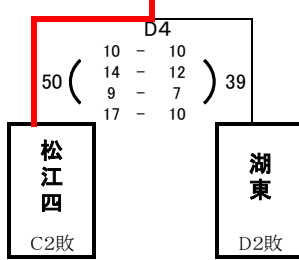

【男子決勝トーナメント 1日目】 6月7日(金) 島根体育館

男子 エ リーグ 3位決定戦

男子7位決定リーグ

男子7位決定リーグ

男子試合時間【6月7日】 1: 8:30~ 2: 9:50~ 3: 11:10~ 4: 12:30~ 5: 13:50~

【女子決勝トーナメント 1日目】 6月7日(金) 東出雲体育館

女子5位決定リーグ

女子5位決定リーグ

女子5, 6位決定リーグ戦

	松江三中	松江二中	宍道中	東出雲中	勝敗	順位
松江三中		× 47-50	○ 70-60	○ 53-41	2-1	5位
松江二中	○ 50-47		○ 59-33	× 35-50	2-1	7位
宍道中	× 60-70	× 33-59		× 39-57	0-3	8位
東出雲中	× 41-53	○ 50-35	○ 57-39		2-1	6位

第2回島根県中学校松江ブロックバスケットボール大会 最終結果