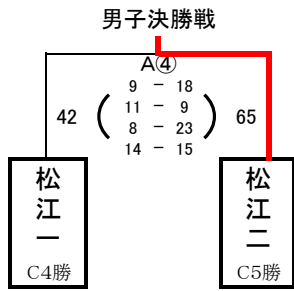

【男子決勝トーナメント 1日目】 6月7日(金) 島根体育館

男子 エ リーグ 3位決定戦

男子7位決定リーグ

男子7位決定リーグ

男子試合時間【6月7日】 1: 8:30~ 2: 9:50~ 3: 11:10~ 4: 12:30~ 5: 13:50~

【女子決勝トーナメント 1日目】 6月7日(金) 東出雲体育館

女子5位決定リーグ

女子5位決定リーグ

女子試合時間【6月7日】 1: 9:00~ 2: 10:20~ 3: 11:40~ 4: 13:00~

【男女決勝トーナメント 2日目】 6月8日(土) 東出雲体育館

第一試合

第二試合

第三試合

第四試合

第五試合

試合時間【6月8日】 ① 9:00~ ② 10:20~ ③ 11:40~ ④ 13:00~ ⑤ 14:20~

女子5, 6位決定リーグ戦

	松江三中	松江二中	宍道中	東出雲中	勝敗	順位
松江三中		× 47-50	○ 70-60	○ 53-41	2-1	5位
松江二中	○ 50-47		○ 59-33	× 35-50	2-1	7位
宍道中	× 60-70	× 33-59		× 39-57	0-3	8位
東出雲中	× 41-53	○ 50-35	○ 57-39		2-1	6位

第2回島根県中学校松江ブロックバスケットボール大会 最終結果