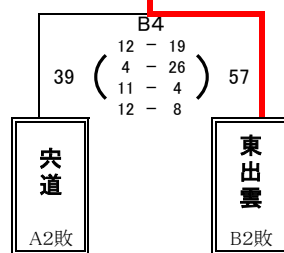

【男子決勝トーナメント 1日目】 6月7日(金) 島根体育館

男子 エ リーグ 3位決定戦

男子7位決定リーグ

男子7位決定リーグ

男子試合時間【6月7日】 1: 8:30~ 2: 9:50~ 3: 11:10~ 4: 12:30~ 5: 13:50~

【女子決勝トーナメント 1日目】 6月7日(金) 東出雲体育館

女子5位決定リーグ

女子5位決定リーグ

女子5, 6位決定リーグ戦

	松江三中	松江二中	宍道中	東出雲中	勝敗	順位
松江三中		× 47-50	○ 70-60	○ 53-41	2-1	5位
松江二中	○ 50-47		○ 59-33	× 35-50	2-1	7位
宍道中	× 60-70	× 33-59		× 39-57	0-3	8位
東出雲中	× 41-53	○ 50-35	○ 57-39		2-1	6位

第2回島根県中学校松江ブロックバスケットボール大会 最終結果