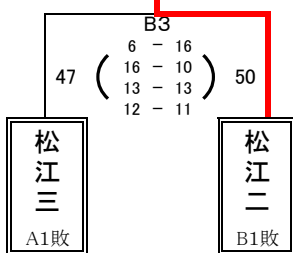

【男子決勝トーナメント 1日目】 6月7日(金) 島根体育館

男子 エ リーグ 3位決定戦

男子7位決定リーグ

男子7位決定リーグ

男子試合時間【6月7日】 1: 8:30~ 2: 9:50~ 3: 11:10~ 4: 12:30~ 5: 13:50~

【女子決勝トーナメント 1日目】 6月7日(金) 東出雲体育館

女子5位決定リーグ

女子5位決定リーグ

女子5, 6位決定リーグ戦

	松江三中	松江二中	宍道中	東出雲中	勝敗	順位
松江三中		× 47-50	○ 70-60	○ 53-41	2-1	5位
松江二中	○ 50-47		○ 59-33	× 35-50	2-1	7位
宍道中	× 60-70	× 33-59		× 39-57	0-3	8位
東出雲中	× 41-53	○ 50-35	○ 57-39		2-1	6位

第2回島根県中学校松江ブロックバスケットボール大会 最終結果