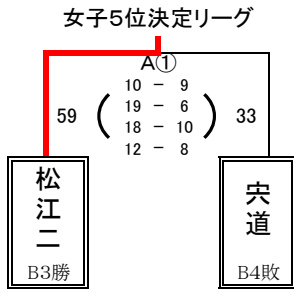

【男女決勝トーナメント 2日目】 6月8日(土) 東出雲体育館

第一試合