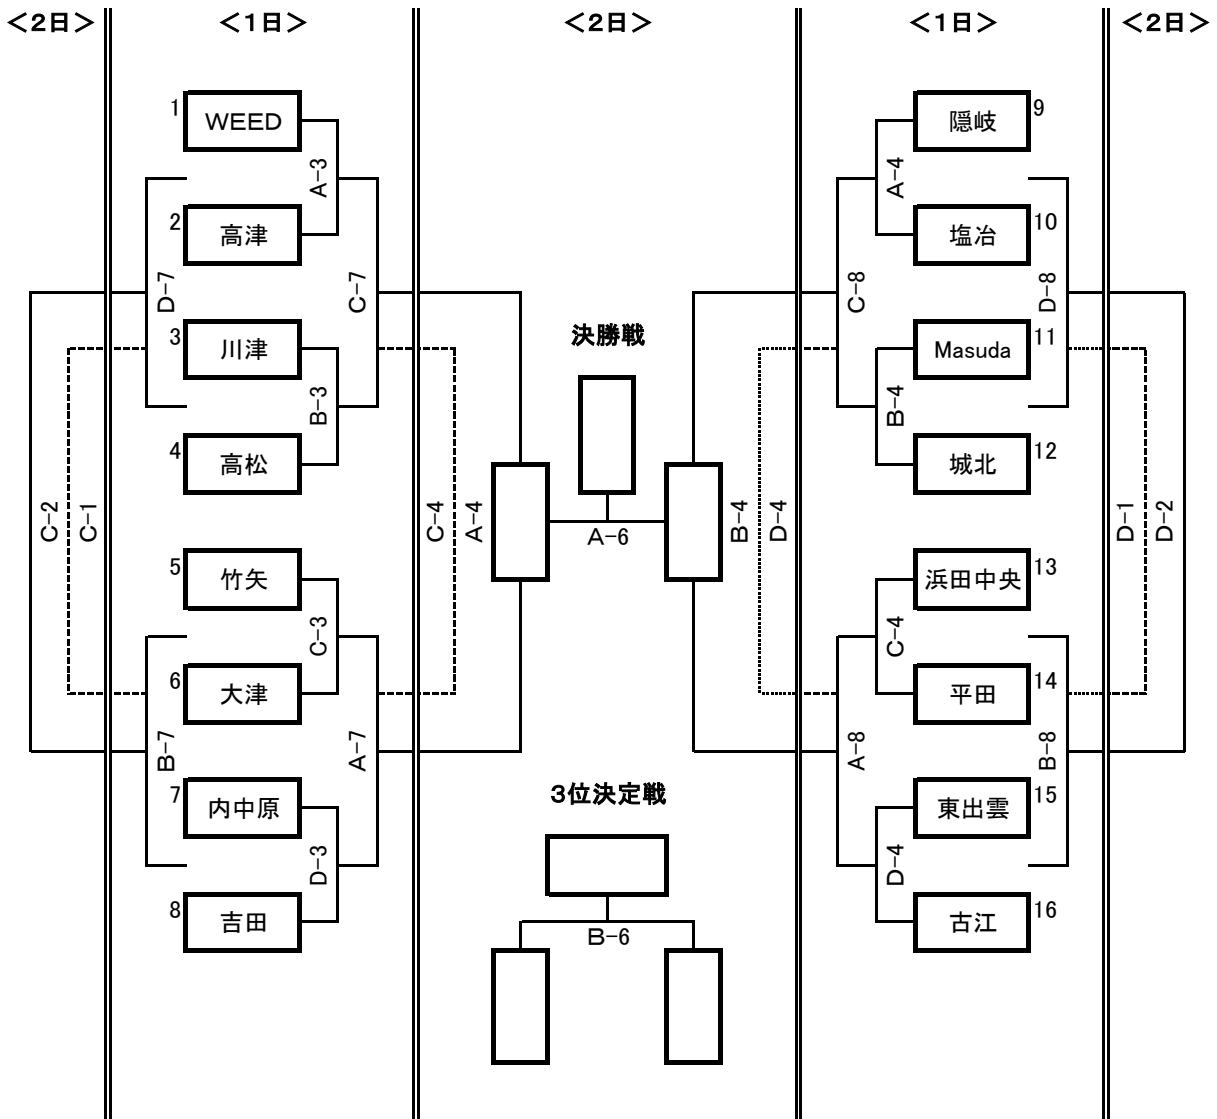

男子 組み合わせ 表

会 場 A・B・C ⇒ 県立浜山体育館(カミアリーナ) メインアリーナ
 D ⇒ 県立浜山体育館(カミアリーナ) サブアリーナ

試合開始時刻

7月1日(土)
 ①→ 8:40~ ②→ 9:45~ ③→ 10:50~ ④→ 11:55~
 ⑤→ 13:00~ ⑥→ 14:05~ ⑦→ 15:10~ ⑧→ 16:15~

7月2日(日)
 ①→ 8:40~ ②→ 9:45~ ③→ 10:50~ ④→ 11:55~
 ⑤→ 13:00~ ⑥→ 14:05~