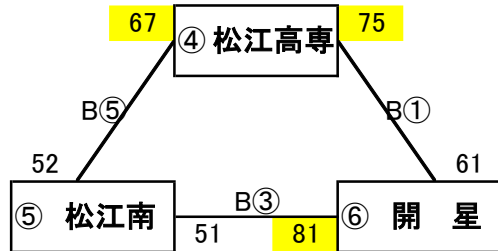

男子

1日目

aグループ

bグループ

cグループ

2日目

【結果】

1位	松江東	高校	ベスト4シード
2位	松江西	高校	ベスト4シード
3位	松江工業	高校	ベスト8シード
4位	松江高専	高校	ベスト8シード
5位	開星	高校	ベスト8シード

女子

※A④は、前日に対戦している場合は行わない。

【結果】

1位	松江商業	高校	ベスト4シード
2位	松江東	高校	ベスト8シード
3位	皆美が丘	高校	ベスト8シード

松徳学院 スーパーシード(県新人戦第1シード)