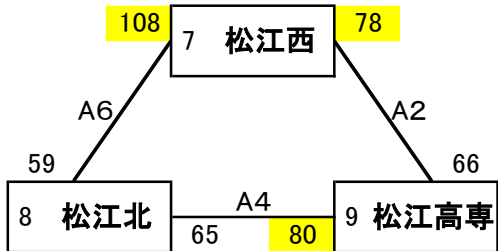

男子

1日目

aグループ

bグループ

cグループ

2日目

【結果】

1位	松江東	高校	ベスト4シード
2位	松江西	高校	ベスト4シード
3位	松江工業	高校	ベスト8シード
4位	松江高専	高校	ベスト8シード
5位	開星	高校	ベスト8シード

女子

※A④は、前日に対戦している場合は行わない。

【結果】

1位	松江商業	高校	ベスト4シード
2位	松江東	高校	ベスト8シード
3位	皆美が丘	高校	ベスト8シード

松徳学院 スーパーシード(県新人戦第1シード)