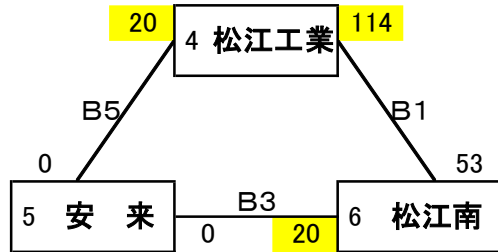

男子

1日目

aグループ

bグループ

cグループ

2日目

【結果】

1位	松江東	高校	ベスト4シード
2位	松江西	高校	ベスト4シード
3位	松江工業	高校	ベスト8シード
4位	松江高専	高校	ベスト8シード
5位	開星	高校	ベスト8シード

女子

※A④は、前日に対戦している場合は行わない。

【結果】

1位	松江商業	高校	ベスト4シード
2位	松江東	高校	ベスト8シード
3位	皆美が丘	高校	ベスト8シード

松徳学院 スーパーシード(県新人戦第1シード)