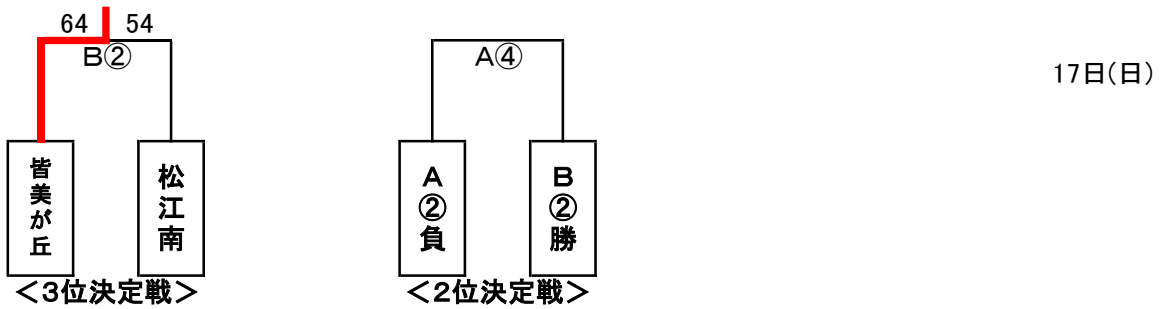

男子

1日目

aグループ

bグループ

cグループ

2日目

【結果】

1位	松江東	高校	ベスト4シード
2位	松江西	高校	ベスト4シード
3位	松江工業	高校	ベスト8シード
4位	松江高専	高校	ベスト8シード
5位	開星	高校	ベスト8シード

女子

※A④は、前日に対戦している場合は行わない。

【結果】

1位	松江商業	高校	ベスト4シード
2位	松江東	高校	ベスト8シード
3位	皆美が丘	高校	ベスト8シード

松徳学院 スーパーシード(県新人戦第1シード)