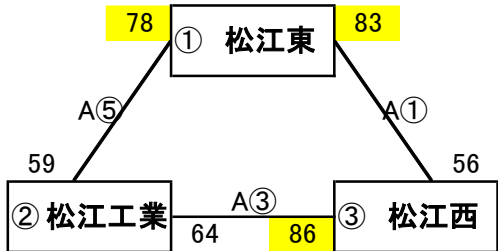

男子

1日目

aグループ

bグループ

cグループ

2日目

【結果】

1位	松江東	高校	ベスト4シード
2位	松江西	高校	ベスト4シード
3位	松江工業	高校	ベスト8シード
4位	松江高専	高校	ベスト8シード
5位	開星	高校	ベスト8シード

女子

※A④は、前日に対戦している場合は行わない。

【結果】

1位	松江商業	高校	ベスト4シード
2位	松江東	高校	ベスト8シード
3位	皆美が丘	高校	ベスト8シード

松徳学院 スーパーシード(県新人戦第1シード)