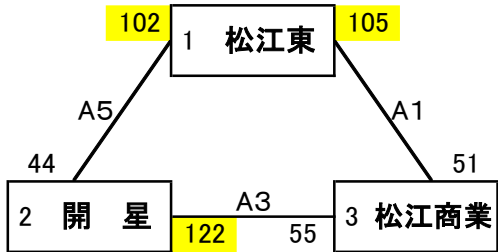

男子

1日目

aグループ

bグループ

cグループ

2日目

【結果】

1位	松江東	高校	ベスト4シード
2位	松江西	高校	ベスト4シード
3位	松江工業	高校	ベスト8シード
4位	松江高専	高校	ベスト8シード
5位	開星	高校	ベスト8シード

女子

※A④は、前日に対戦している場合は行わない。

【結果】

1位	松江商業	高校	ベスト4シード
2位	松江東	高校	ベスト8シード
3位	皆美が丘	高校	ベスト8シード

松徳学院 スーパーシード(県新人戦第1シード)