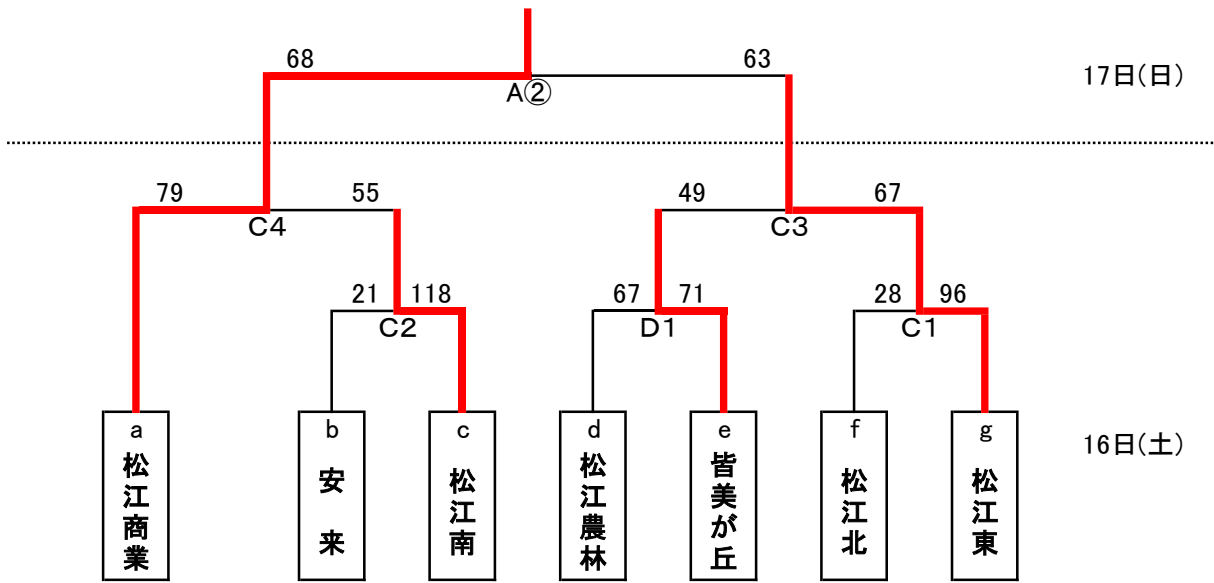

男子

1日目

aグループ

bグループ

cグループ

2日目

【結果】

1位	松江東	高校	ベスト4シード
2位	松江西	高校	ベスト4シード
3位	松江工業	高校	ベスト8シード
4位	松江高専	高校	ベスト8シード
5位	開星	高校	ベスト8シード

女子

※A④は、前日に対戦している場合は行わない。

【結果】

1位	松江商業	高校	ベスト4シード
2位	松江東	高校	ベスト8シード
3位	皆美が丘	高校	ベスト8シード

松徳学院 スーパーシード(県新人戦第1シード)