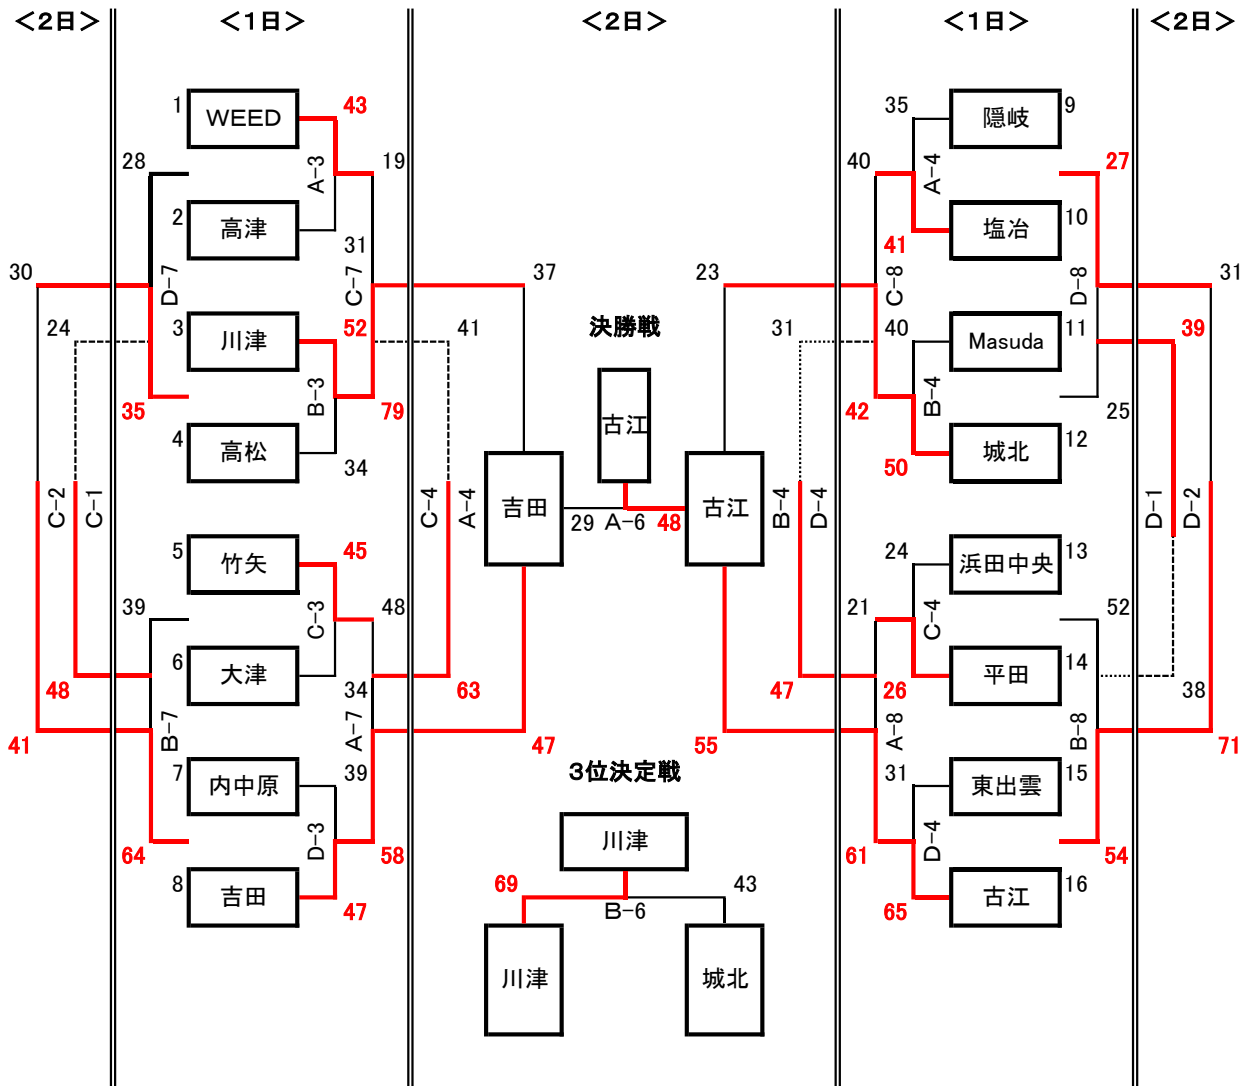

男子 組み合わせ 表

会 場 A・B・C ⇒ 県立浜山体育館(カミアリーナ) メインアリーナ
 D ⇒ 県立浜山体育館(カミアリーナ) サブアリーナ

試合開始時刻

7月1日(土)

① → 8:40~ ② → 9:45~ ③ → 10:50~ ④ → 11:55~

⑤ → 13:00~ ⑥ → 14:05~ ⑦ → 15:10~ ⑧ → 16:15~

7月2日(日)

① → 8:40~ ② → 9:45~ ③ → 10:50~ ④ → 11:55~

⑤ → 13:00~ ⑥ → 14:05~