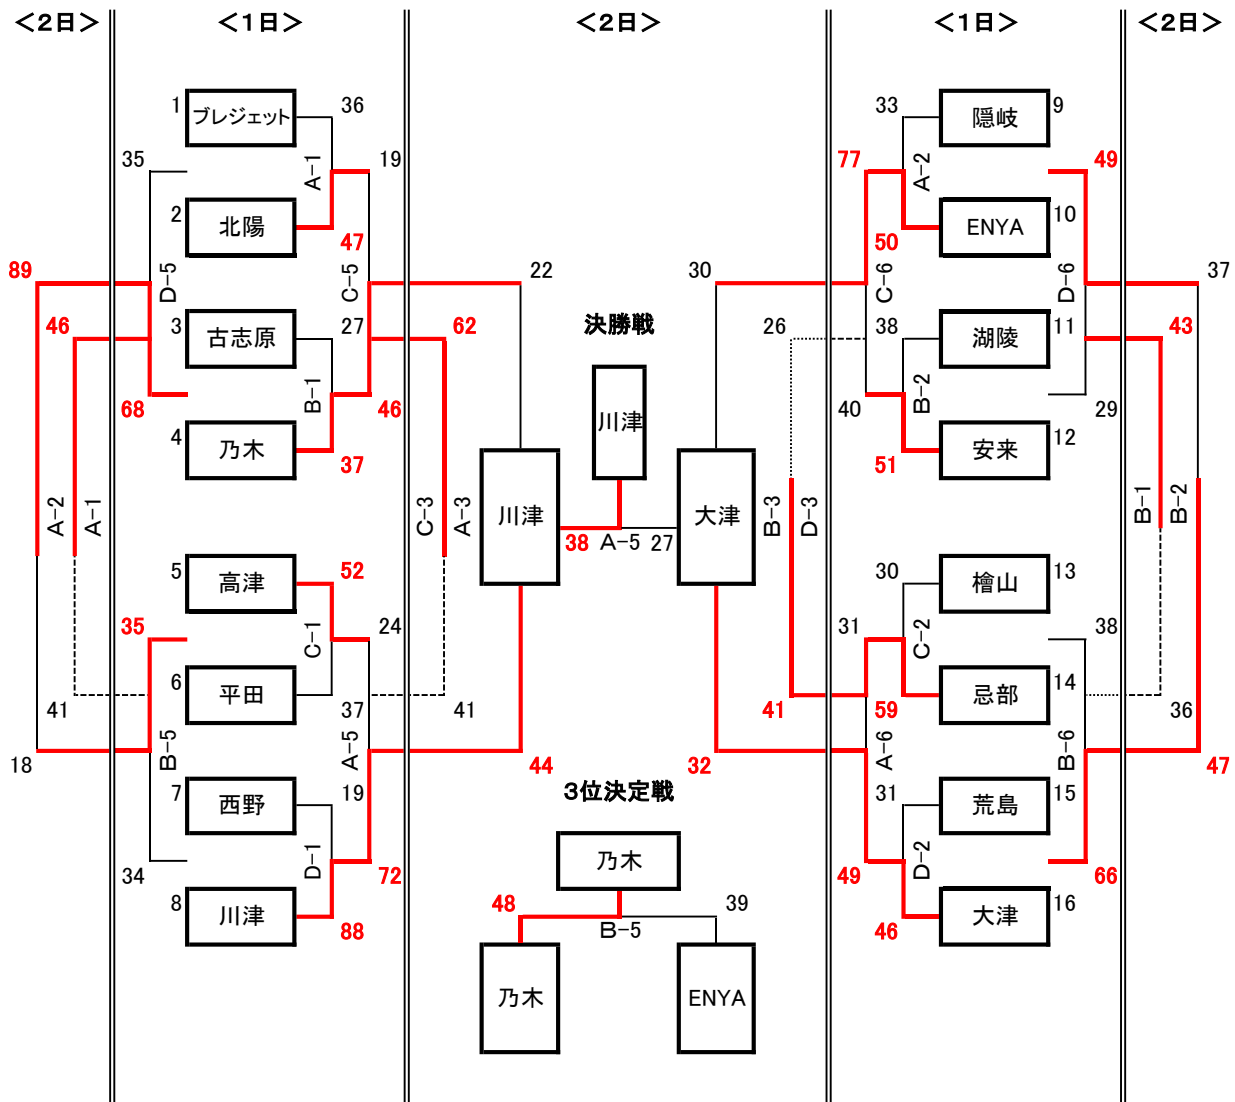

女子 組み合わせ 表

会 場 A・B・C ⇒ 県立浜山体育館(カミアリーナ) メインアリーナ
 D ⇒ 県立浜山体育館(カミアリーナ) サブアリーナ

試合開始時刻

7月1日(土)
 ① → 8:40～ ② → 9:45～ ③ → 10:50～ ④ → 11:55～
 ⑤ → 13:00～ ⑥ → 14:05～ ⑦ → 15:10～ ⑧ → 16:15～

7月2日(日)
 ① → 8:40～ ② → 9:45～ ③ → 10:50～ ④ → 11:55～
 ⑤ → 13:00～ ⑥ → 14:05～