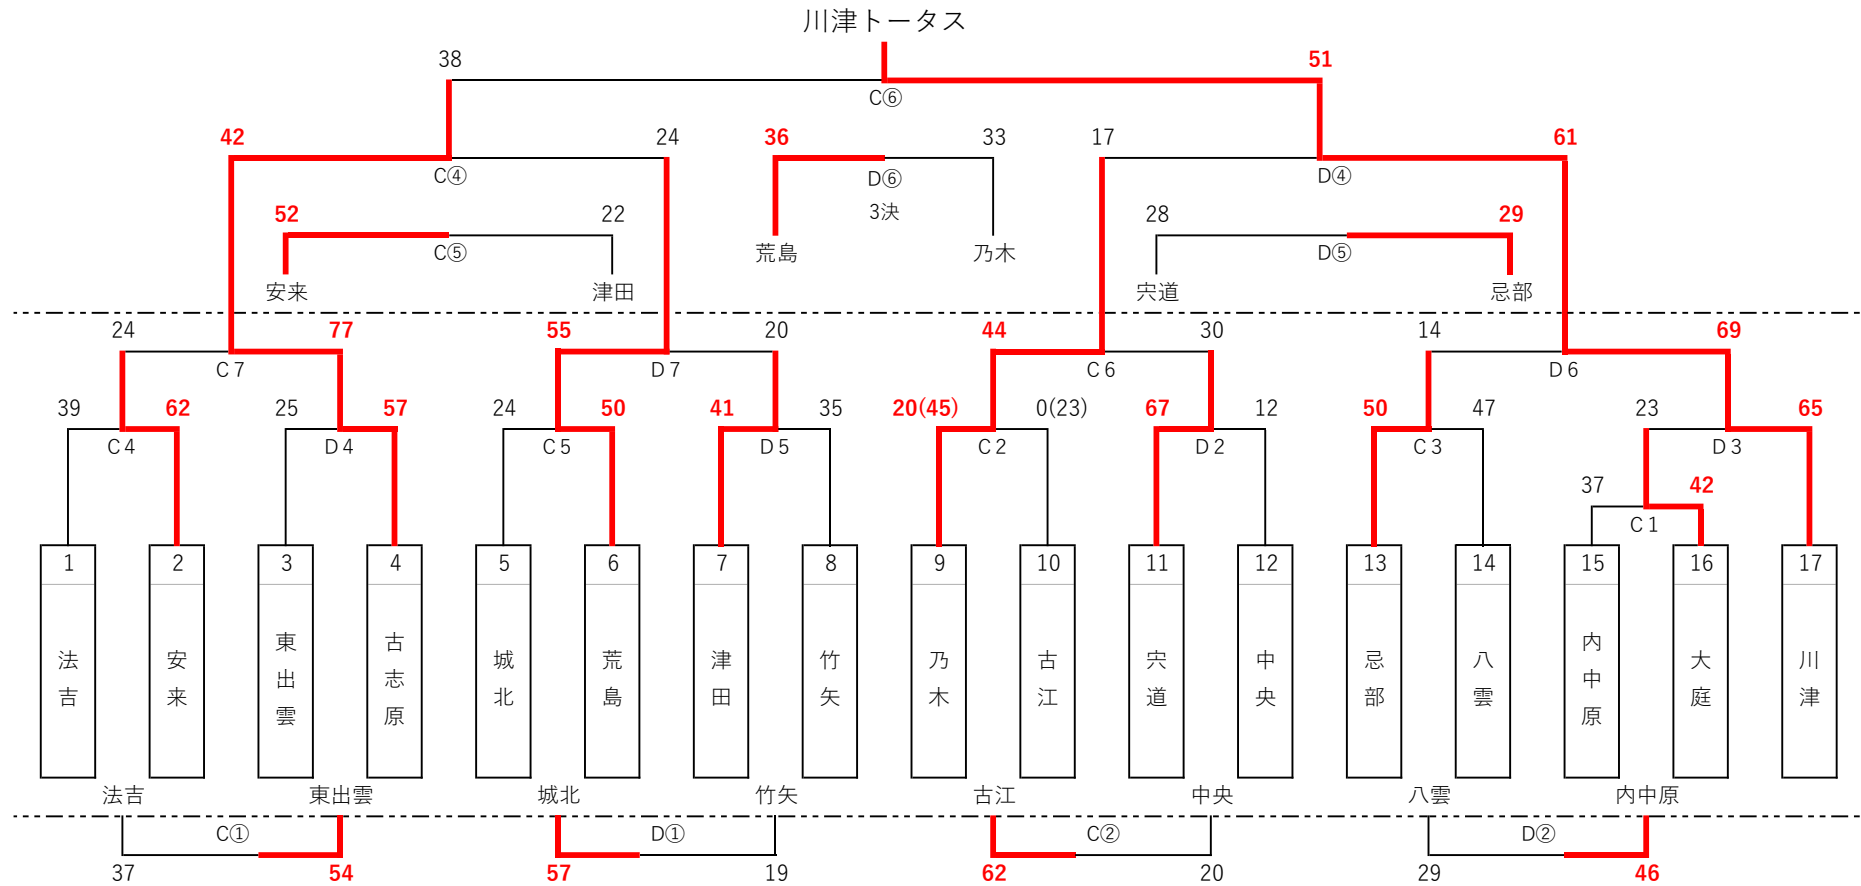

2023夏季大会東部地区ファーストラウンド組み合わせ <女子>

期 日	5月27日 (土)		, 5月28日 (日) ○印					
会 場	A・Bコート 島根体育館		C・Dコート 東出雲体育館					
試合開始時刻	27日 (土)	1 8:45~	2 10:00~	3 11:15~	4 12:30~	5 13:45~	6 15:00~	7 16:15~
	28日 (日)	① 9:00~	② 10:15~	③ 11:30~	④ 12:45~	⑤ 14:00~	⑥ 15:25~	

※ 2日目⑤試合目以降、男子と違いますので、ご注意ください

ベ ン チ 組み合わせ上位番号チームがオフィシャルに向かって右側
ユニフォーム 組み合わせ上位番号チームが淡色。2回戦以後は話し合っても可