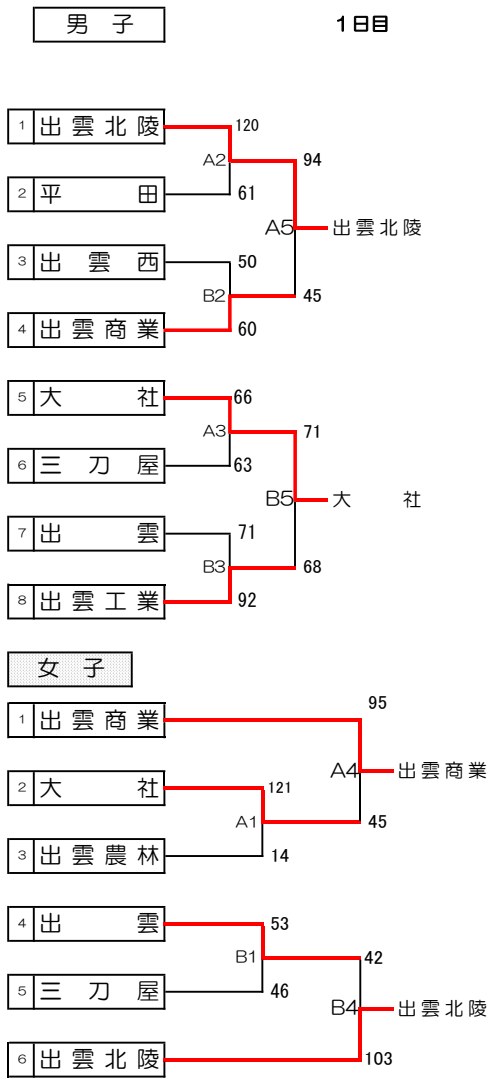

## 令和6年度 出雲地区高等学校新人バスケットボール大会

- 日 程 令和6年12月14日（土）、15日（日）
- 会 場 A・Bコート 出雲高校
- 試 合 時 間 1. 9:00～ 2. 10:30～ 3. 12:00～ 4. 13:30～ 5. 15:00～  
 ※ハーフタイムは1日目、2日目ともに10分とする。  
 ※前の試合が遅れた場合は、試合終了10分後に試合開始とする。
- オフィシャル 下記のTO表のとおり。TO空欄の箇所は試合結果により決定する。
- ユニフォーム 【対戦表・TO割】の左側記載チームが白で、T.Oに向かって右側のベンチとする。
- ベンチ

### 【対戦表・TO割】

	Aコート	TO	Bコート	TO
1	大社 - 出雲農林	三刀屋男子	出雲 - 三刀屋	出雲工業
2	出雲北陵 - 平田	A1負	出雲西 - 出雲商業	B1負
3	大社 - 三刀屋	A2負	出雲 - 出雲工業	B2負
4	出雲商業 - A1勝	A3負	B1勝 - 出雲北陵	B3負
5	A2勝 - B2勝	A4負	A3勝 - B3勝	B4負
①	ア - イ	出雲工業男子	A4負 - B4負	出雲西男子
②	あ - い	出雲商業男子		
③	A①負 - B①勝	出雲男子		

### <男子結果>

1位 出雲北陵 高校 ベスト4シード

### <女子結果>

1位 出雲商業 高校 ベスト4シード  
 2位 大社 高校 ベスト8シード  
 3位 出雲北陵 高校 ベスト8シード

- 【注意事項】
- ※ アップ会場として第1体育館を利用すること。
  - ※ 控室として柔道場を利用すること。