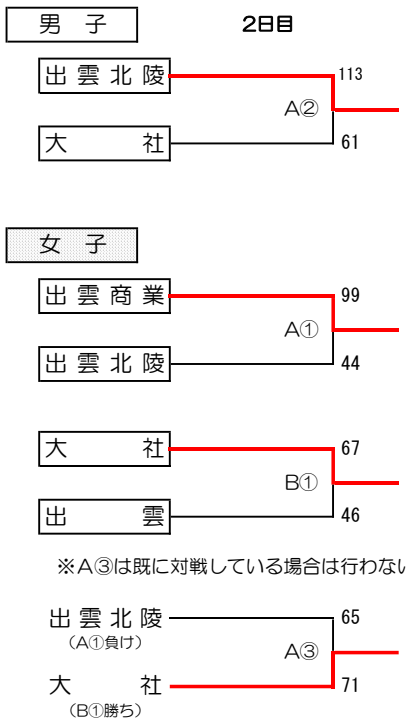

## 令和6年度 出雲地区高等学校新人バスケットボール大会

- 日 程 令和6年12月14日（土）、15日（日）
- 会 場 A・Bコート 出雲高校
- 試 合 時 間 1. 9:00～ 2. 10:30～ 3. 12:00～ 4. 13:30～ 5. 15:00～  
 ※ハーフタイムは1日目、2日目ともに10分とする。  
 ※前の試合が遅れた場合は、試合終了10分後に試合開始とする。
- オフィシャル 下記のTO表のとおり。TO空欄の箇所は試合結果により決定する。
- ユニフォーム 【対戦表・TO割】の左側記載チームが白で、T.Oに向かって右側のベンチとする。
- ベンチ

### 【対戦表・TO割】

	Aコート	TO	Bコート	TO
1	大社 - 出雲農林	三刀屋男子	出雲 - 三刀屋	出雲工業
2	出雲北陵 - 平田	A1負	出雲西 - 出雲商業	B1負
3	大社 - 三刀屋	A2負	出雲 - 出雲工業	B2負
4	出雲商業 - A1勝	A3負	B1勝 - 出雲北陵	B3負
5	A2勝 - B2勝	A4負	A3勝 - B3勝	B4負
①	ア - イ	出雲工業男子	A4負 - B4負	出雲西男子
②	あ - い	出雲商業男子		
③	A①負 - B①勝	出雲男子		

### <男子結果>

1位 出雲北陵 高校 ベスト4シード