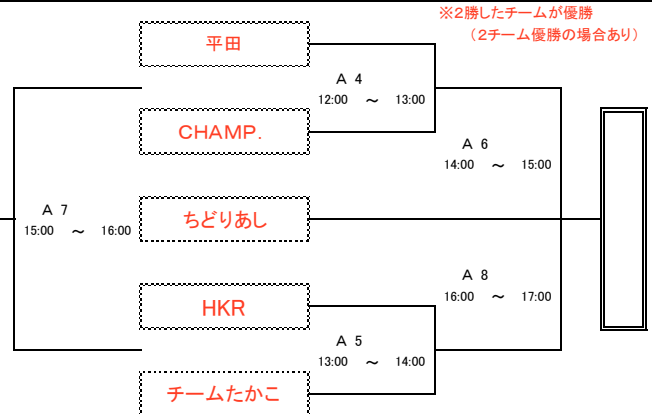

令和6年度 島根県バスケットボールカーニバル

日時: 令和6年1月3日(水)

会場: 湖東中 体育館

午前の試合の全チームが各会場に8:30集合して準備をして下さい。

午後の試合の全チームが最終試合終了後に片付けをして下さい。

Eブロック (男子)

Fブロック (男子)

Gブロック (男女混合)

Hブロック (女子)

審判・オフィシャル割当表

Aコート(校舎側)				Bコート(ステージ側)			
1	9:00 ~ 10:00	対戦カード	平田 vs Giant Killing	1	9:00 ~ 10:00	対戦カード	Cats vs IZUMO II
		審判 オフィシャル	リバーストーン vikinngs			審判 オフィシャル	チームH
2	10:00 ~ 11:00	対戦カード	リバーストーン vs vikinngs	2	10:00 ~ 11:00	対戦カード	IZUMO II vs チームH
		審判 オフィシャル	平田 Giant Killing			審判 オフィシャル	Cats
3	11:00 ~ 12:00	対戦カード	A1 負け vs A2 負け	3	11:00 ~ 12:00	対戦カード	チームH vs Cats
		審判 オフィシャル	A1 勝ち A2 勝ち			審判 オフィシャル	IZUMO II
4	12:00 ~ 13:00	対戦カード	A1 勝ち vs A2 勝ち	4	12:00 ~ 13:00	対戦カード	平田 vs CHAMP.
		審判 オフィシャル	A1 負け A2 負け			審判 オフィシャル	ちどりあし
5	13:00 ~ 14:00	対戦カード	KUROKUTSU OK vs lizard	5	13:00 ~ 14:00	対戦カード	HKR vs チームたかこ
		審判 オフィシャル	blue wolf			審判 オフィシャル	A4 負け
6	14:00 ~ 15:00	対戦カード	lizard vs blue wolf	6	14:00 ~ 15:00	対戦カード	A4 勝ち vs ちどりあし
		審判 オフィシャル	KUROKUTSU OK			審判 オフィシャル	A5 勝ち
7	15:00 ~ 16:00	対戦カード	blue wolf vs KUROKUTSU OK	7	15:00 ~ 16:00	対戦カード	A4 負け vs A5 負け
		審判 オフィシャル	lizard			審判 オフィシャル	A4 勝ち
8	~	対戦カード	vs	8	16:00 ~ 17:00	対戦カード	ちどりあし vs A5 勝ち
		審判 オフィシャル				審判 オフィシャル	A5 負け