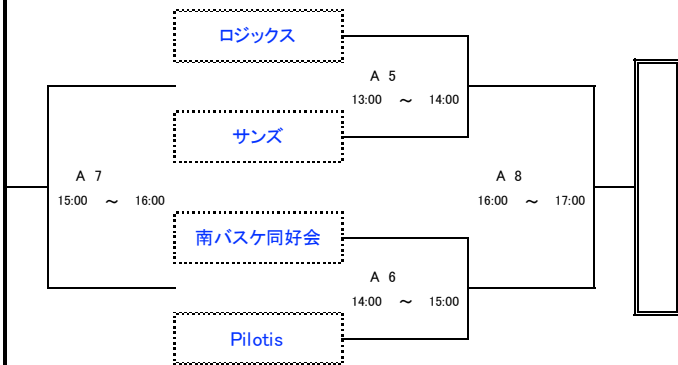

令和6年度 島根県バスケットボールカーニバル

日時: 令和6年1月3日(水)

会場: 松江二中 体育館

午前の試合の全チームが各会場に8:30集合して準備して下さい。

午後の試合の全チームが最終試合終了後に片付けして下さい。

Aブロック (男子)

Bブロック (男子)

Cブロック (男子)

Dブロック (男子)

審判・オフィシャル割当表

Aコート(校舎側)				Bコート(ステージ側)			
1	9:00 ~ 10:00	対戦カード	こほくチーム vs TEAM bocha	1	9:00 ~ 10:00	対戦カード	Circus vs S.R.C
		審判 オフィシャル	choice vs KONAN-X			審判 オフィシャル	東出雲B.C vs クワマンズ
2	10:00 ~ 11:00	対戦カード	choice vs KONAN-X	2	10:00 ~ 11:00	対戦カード	東出雲B.C vs クワマンズ
		審判 オフィシャル	こほくチーム vs TEAM bocha			審判 オフィシャル	Circus vs S.R.C
3	11:00 ~ 12:00	対戦カード	A1 負け vs A2 負け	3	11:00 ~ 12:00	対戦カード	B1 負け vs B2 負け
		審判 オフィシャル	A1 勝ち vs A2 勝ち			審判 オフィシャル	B1 勝ち vs B2 勝ち
4	12:00 ~ 13:00	対戦カード	A1 勝ち vs A2 勝ち	4	12:00 ~ 13:00	対戦カード	B1 勝ち vs B2 勝ち
		審判 オフィシャル	A1 負け vs A2 負け			審判 オフィシャル	B1 負け vs B2 負け
5	13:00 ~ 14:00	対戦カード	ロジックス vs サンズ	5	13:00 ~ 14:00	対戦カード	TAKUMIYA vs ステイスワロー
		審判 オフィシャル	南バスケ同好会 vs Pilotis			審判 オフィシャル	フロント vs Manshiros
6	14:00 ~ 15:00	対戦カード	南バスケ同好会 vs Pilotis	6	14:00 ~ 15:00	対戦カード	フロント vs Manshiros
		審判 オフィシャル	ロジックス vs サンズ			審判 オフィシャル	TAKUMIYA vs ステイスワロー
7	15:00 ~ 16:00	対戦カード	A5 負け vs A6 負け	7	15:00 ~ 16:00	対戦カード	B5 負け vs B6 負け
		審判 オフィシャル	A5 勝ち vs A6 勝ち			審判 オフィシャル	B5 勝ち vs B6 勝ち
8	16:00 ~ 17:00	対戦カード	A5 勝ち vs A6 勝ち	8	16:00 ~ 17:00	対戦カード	B5 勝ち vs B6 勝ち
		審判 オフィシャル	A5 負け vs A6 負け			審判 オフィシャル	B5 負け vs B6 負け

令和6年度 島根県バスケットボールカーニバル

日時: 令和6年1月3日(水)

会場: 湖東中 体育館

午前の試合の全チームが各会場に8:30集合して準備をして下さい。

午後の試合の全チームが最終試合終了後に片付けをして下さい。

Eブロック (男子)

Fブロック (男子)

Gブロック (男女混合)