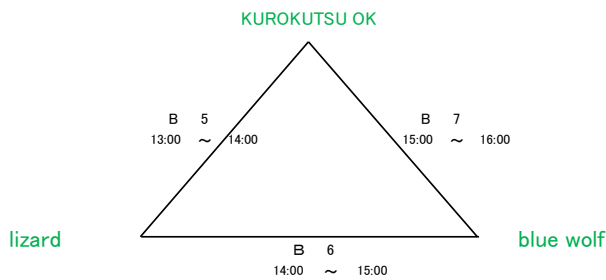

令和6年度 島根県バスケットボールカーニバル

日時: 令和6年1月3日(水)

会場: 湖東中 体育館

午前の試合の全チームが各会場に8:30集合して準備をして下さい。

午後の試合の全チームが最終試合終了後に片付けをして下さい。

Eブロック (男子)

Fブロック (男子)

Gブロック (男女混合)