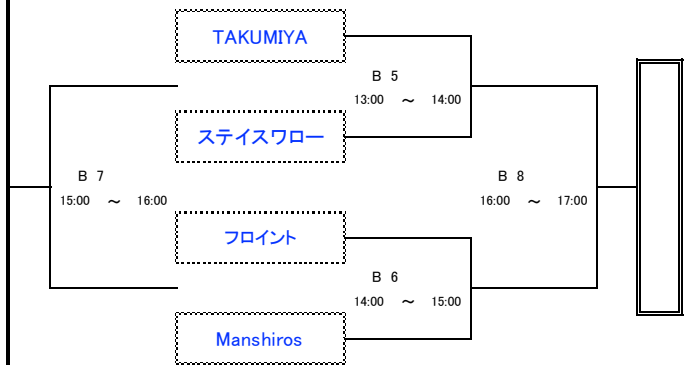

令和6年度 島根県バスケットボールカーニバル

日時: 令和6年1月3日(水)

会場: 松江二中 体育館

午前の試合の全チームが各会場に8:30集合して準備して下さい。

午後の試合の全チームが最終試合終了後に片付けして下さい。

Aブロック (男子)

Bブロック (男子)

Cブロック (男子)

Dブロック (男子)

審判・オフィシャル割当表

Aコート(校舎側)				Bコート(ステージ側)			
1	9:00 ~ 10:00	対戦カード	こほくチーム vs TEAM bocha	1	9:00 ~ 10:00	対戦カード	Circus vs S.R.C
		審判 オフィシャル	choice vs KONAN-X			審判 オフィシャル	東出雲B.C vs クワマンズ
2	10:00 ~ 11:00	対戦カード	choice vs KONAN-X	2	10:00 ~ 11:00	対戦カード	東出雲B.C vs クワマンズ
		審判 オフィシャル	こほくチーム vs TEAM bocha			審判 オフィシャル	Circus vs S.R.C
3	11:00 ~ 12:00	対戦カード	A1 負け vs A2 負け	3	11:00 ~ 12:00	対戦カード	B1 負け vs B2 負け
		審判 オフィシャル	A1 勝ち vs A2 勝ち			審判 オフィシャル	B1 勝ち vs B2 勝ち
4	12:00 ~ 13:00	対戦カード	A1 勝ち vs A2 勝ち	4	12:00 ~ 13:00	対戦カード	B1 勝ち vs B2 勝ち
		審判 オフィシャル	A1 負け vs A2 負け			審判 オフィシャル	B1 負け vs B2 負け
5	13:00 ~ 14:00	対戦カード	ロジックス vs サンズ	5	13:00 ~ 14:00	対戦カード	TAKUMIYA vs ステイスワロー
		審判 オフィシャル	南バスケ同好会 vs Pilotis			審判 オフィシャル	フロント vs Manshiros
6	14:00 ~ 15:00	対戦カード	南バスケ同好会 vs Pilotis	6	14:00 ~ 15:00	対戦カード	フロント vs Manshiros
		審判 オフィシャル	ロジックス vs サンズ			審判 オフィシャル	TAKUMIYA vs ステイスワロー
7	15:00 ~ 16:00	対戦カード	A5 負け vs A6 負け	7	15:00 ~ 16:00	対戦カード	B5 負け vs B6 負け
		審判 オフィシャル	A5 勝ち vs A6 勝ち			審判 オフィシャル	B5 勝ち vs B6 勝ち
8	16:00 ~ 17:00	対戦カード	A5 勝ち vs A6 勝ち	8	16:00 ~ 17:00	対戦カード	B5 勝ち vs B6 勝ち
		審判 オフィシャル	A5 負け vs A6 負け			審判 オフィシャル	B5 負け vs B6 負け

令和6年度 島根県バスケットボールカーニバル

日時: 令和6年1月3日(水)

会場: 湖東中 体育館

午前の試合の全チームが各会場に8:30集合して準備をして下さい。

午後の試合の全チームが最終試合終了後に片付けをして下さい。

Eブロック (男子)

Fブロック (男子)

Gブロック (男女混合)