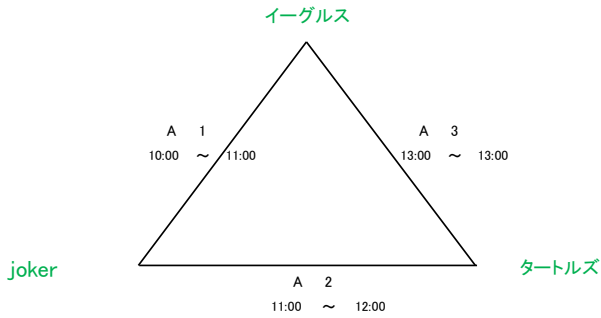

令和6年度 島根県バスケットボールカーニバル

日時: 令和7年1月3日(水)

会場: 湖北中 体育館

午前の試合の全チームが各会場に9:30集合して準備して下さい。

午後の試合の全チームが最終試合終了後に片付けして下さい。

Iブロック(男女混合)

Jブロック(男女混合)

審判・オフィシャル割当表

Aコート(入り口側)				Bコート(ステージ側)			
1	10:00 ~ 11:00	対戦カード	イーグルス vs joker	1	~	対戦カード	
		審判 オフィシャル	タートルズ			審判 オフィシャル	
2	11:00 ~ 12:00	対戦カード	joker vs タートルズ	2	~	対戦カード	
		審判 オフィシャル	イーグルス			審判 オフィシャル	
3	12:00 ~ 13:00	対戦カード	タートルズ vs イーグルス	3	~	対戦カード	
		審判 オフィシャル	joker			審判 オフィシャル	
4	13:00 ~ 14:00	対戦カード	UNITE vs ふるっばー	4	~	対戦カード	
		審判 オフィシャル	起雲館バスターズ			審判 オフィシャル	
5	14:00 ~ 15:00	対戦カード	ふるっばー vs 起雲館バスターズ	5	~	対戦カード	
		審判 オフィシャル	UNITE			審判 オフィシャル	
6	15:00 ~ 16:00	対戦カード	起雲館バスターズ vs UNITE	6	~	対戦カード	
		審判 オフィシャル	ふるっばー			審判 オフィシャル	
7	~	対戦カード		7	~	対戦カード	
		審判 オフィシャル				審判 オフィシャル	
8	~	対戦カード		8	~	対戦カード	
		審判 オフィシャル				審判 オフィシャル	