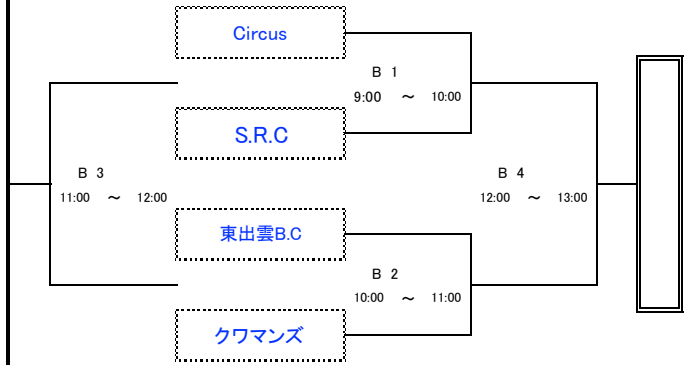

令和6年度 島根県バスケットボールカーニバル

日時: 令和6年1月3日(水)

会場: 松江二中 体育館

午前の試合の全チームが各会場に8:30集合して準備して下さい。

午後の試合の全チームが最終試合終了後に片付けして下さい。

Aブロック (男子)

Bブロック (男子)

Cブロック (男子)

Dブロック (男子)

審判・オフィシャル割当表

Aコート(校舎側)				Bコート(ステージ側)			
1	9:00 ~ 10:00	対戦カード	こほくチーム vs TEAM bocha	1	9:00 ~ 10:00	対戦カード	Circus vs S.R.C
		審判 オフィシャル	choice vs KONAN-X			審判 オフィシャル	東出雲B.C vs クワマンズ
2	10:00 ~ 11:00	対戦カード	choice vs KONAN-X	2	10:00 ~ 11:00	対戦カード	東出雲B.C vs クワマンズ
		審判 オフィシャル	こほくチーム vs TEAM bocha			審判 オフィシャル	Circus vs S.R.C
3	11:00 ~ 12:00	対戦カード	A1 負け vs A2 負け	3	11:00 ~ 12:00	対戦カード	B1 負け vs B2 負け
		審判 オフィシャル	A1 勝ち vs A2 勝ち			審判 オフィシャル	B1 勝ち vs B2 勝ち
4	12:00 ~ 13:00	対戦カード	A1 勝ち vs A2 勝ち	4	12:00 ~ 13:00	対戦カード	B1 勝ち vs B2 勝ち
		審判 オフィシャル	A1 負け vs A2 負け			審判 オフィシャル	B1 負け vs B2 負け
5	13:00 ~ 14:00	対戦カード	ロジックス vs サンズ	5	13:00 ~ 14:00	対戦カード	TAKUMIYA vs ステイスワロー
		審判 オフィシャル	南バスケ同好会 vs Pilotis			審判 オフィシャル	フロント vs Manshiros
6	14:00 ~ 15:00	対戦カード	南バスケ同好会 vs Pilotis	6	14:00 ~ 15:00	対戦カード	フロント vs Manshiros
		審判 オフィシャル	ロジックス vs サンズ			審判 オフィシャル	TAKUMIYA vs ステイスワロー
7	15:00 ~ 16:00	対戦カード	A5 負け vs A6 負け	7	15:00 ~ 16:00	対戦カード	B5 負け vs B6 負け
		審判 オフィシャル	A5 勝ち vs A6 勝ち			審判 オフィシャル	B5 勝ち vs B6 勝ち
8	16:00 ~ 17:00	対戦カード	A5 勝ち vs A6 勝ち	8	16:00 ~ 17:00	対戦カード	B5 勝ち vs B6 勝ち
		審判 オフィシャル	A5 負け vs A6 負け			審判 オフィシャル	B5 負け vs B6 負け

令和6年度 島根県バスケットボールカーニバル

日時: 令和6年1月3日(水)

会場: 湖東中 体育館

午前の試合の全チームが各会場に8:30集合して準備をして下さい。

午後の試合の全チームが最終試合終了後に片付けをして下さい。

Eブロック (男子)

Fブロック (男子)

Gブロック (男女混合)

令和6年度 島根県バスケットボールカーニバル

日時: 令和7年1月3日(水)

会場: 湖北中 体育館

午前の試合の全チームが各会場に9:30集合して準備して下さい。

午後の試合の全チームが最終試合終了後に片付けして下さい。

Iブロック(男女混合)

Jブロック(男女混合)

審判・オフィシャル割当表