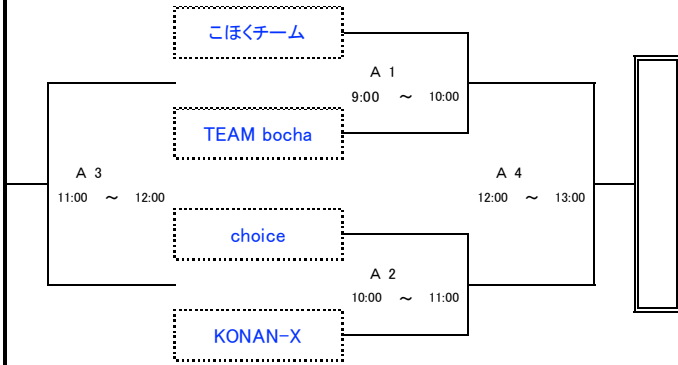

令和6年度 島根県バスケットボールカーニバル

日時: 令和6年1月3日(水)

会場: 松江二中 体育館

午前の試合の全チームが各会場に8:30集合して準備して下さい。

午後の試合の全チームが最終試合終了後に片付けして下さい。

Aブロック (男子)

Bブロック (男子)

Cブロック (男子)

Dブロック (男子)

審判・オフィシャル割当表

Aコート(校舎側)				Bコート(ステージ側)			
1	9:00 ~ 10:00	対戦カード	こほくチーム vs TEAM bocha	1	9:00 ~ 10:00	対戦カード	Circus vs S.R.C
		審判 オフィシャル	choice vs KONAN-X			審判 オフィシャル	東出雲B.C vs クワマンズ
2	10:00 ~ 11:00	対戦カード	choice vs KONAN-X	2	10:00 ~ 11:00	対戦カード	東出雲B.C vs クワマンズ
		審判 オフィシャル	こほくチーム vs TEAM bocha			審判 オフィシャル	Circus vs S.R.C
3	11:00 ~ 12:00	対戦カード	A1 負け vs A2 負け	3	11:00 ~ 12:00	対戦カード	B1 負け vs B2 負け
		審判 オフィシャル	A1 勝ち vs A2 勝ち			審判 オフィシャル	B1 勝ち vs B2 勝ち
4	12:00 ~ 13:00	対戦カード	A1 勝ち vs A2 勝ち	4	12:00 ~ 13:00	対戦カード	B1 勝ち vs B2 勝ち
		審判 オフィシャル	A1 負け vs A2 負け			審判 オフィシャル	B1 負け vs B2 負け
5	13:00 ~ 14:00	対戦カード	ロジックス vs サンズ	5	13:00 ~ 14:00	対戦カード	TAKUMIYA vs ステイスワロー
		審判 オフィシャル	南バスケ同好会 vs Pilotis			審判 オフィシャル	フロント vs Manshiros
6	14:00 ~ 15:00	対戦カード	南バスケ同好会 vs Pilotis	6	14:00 ~ 15:00	対戦カード	フロント vs Manshiros
		審判 オフィシャル	ロジックス vs サンズ			審判 オフィシャル	TAKUMIYA vs ステイスワロー
7	15:00 ~ 16:00	対戦カード	A5 負け vs A6 負け	7	15:00 ~ 16:00	対戦カード	B5 負け vs B6 負け
		審判 オフィシャル	A5 勝ち vs A6 勝ち			審判 オフィシャル	B5 勝ち vs B6 勝ち
8	16:00 ~ 17:00	対戦カード	A5 勝ち vs A6 勝ち	8	16:00 ~ 17:00	対戦カード	B5 勝ち vs B6 勝ち
		審判 オフィシャル	A5 負け vs A6 負け			審判 オフィシャル	B5 負け vs B6 負け

令和6年度 島根県バスケットボールカーニバル

日時: 令和6年1月3日(水)

会場: 湖東中 体育館

午前の試合の全チームが各会場に8:30集合して準備をして下さい。

午後の試合の全チームが最終試合終了後に片付けをして下さい。

Eブロック (男子)

Fブロック (男子)

Gブロック (男女混合)