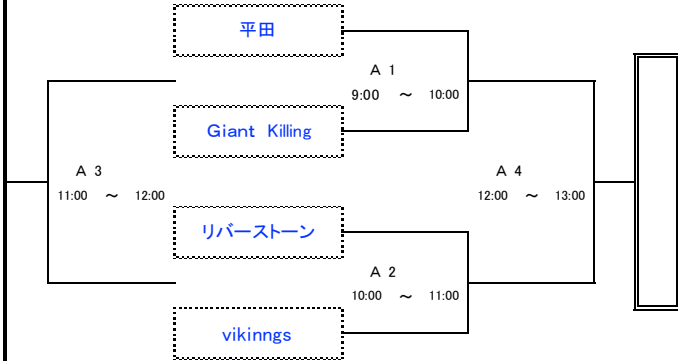

令和6年度 島根県バスケットボールカーニバル

日時: 令和6年1月3日(水)

会場: 湖東中 体育館

午前の試合の全チームが各会場に8:30集合して準備をして下さい。

午後の試合の全チームが最終試合終了後に片付けをして下さい。

Eブロック (男子)

Fブロック (男子)

Gブロック (男女混合)

Hブロック (女子)

審判・オフィシャル割当表

Aコート(校舎側)				Bコート(ステージ側)			
1	9:00 ~ 10:00	対戦カード	平田 vs Giant Killing	1	9:00 ~ 10:00	対戦カード	Cats vs IZUMO II
		審判 オフィシャル	リバーストーン vikinngs			審判 オフィシャル	チームH
2	10:00 ~ 11:00	対戦カード	リバーストーン vs vikinngs	2	10:00 ~ 11:00	対戦カード	IZUMO II vs チームH
		審判 オフィシャル	平田 Giant Killing			審判 オフィシャル	Cats
3	11:00 ~ 12:00	対戦カード	A1 負け vs A2 負け	3	11:00 ~ 12:00	対戦カード	チームH vs Cats
		審判 オフィシャル	A1 勝ち A2 勝ち			審判 オフィシャル	IZUMO II
4	12:00 ~ 13:00	対戦カード	A1 勝ち vs A2 勝ち	4	12:00 ~ 13:00	対戦カード	平田 vs CHAMP.
		審判 オフィシャル	A1 負け A2 負け			審判 オフィシャル	ちどりあし
5	13:00 ~ 14:00	対戦カード	KUROKUTSU OK vs lizard	5	13:00 ~ 14:00	対戦カード	HKR vs チームたかこ
		審判 オフィシャル	blue wolf			審判 オフィシャル	A4 負け
6	14:00 ~ 15:00	対戦カード	lizard vs blue wolf	6	14:00 ~ 15:00	対戦カード	A4 勝ち vs ちどりあし
		審判 オフィシャル	KUROKUTSU OK			審判 オフィシャル	A5 勝ち
7	15:00 ~ 16:00	対戦カード	blue wolf vs KUROKUTSU OK	7	15:00 ~ 16:00	対戦カード	A4 負け vs A5 負け
		審判 オフィシャル	lizard			審判 オフィシャル	A4 勝ち
8	~	対戦カード	vs	8	16:00 ~ 17:00	対戦カード	ちどりあし vs A5 勝ち
		審判 オフィシャル				審判 オフィシャル	A5 負け