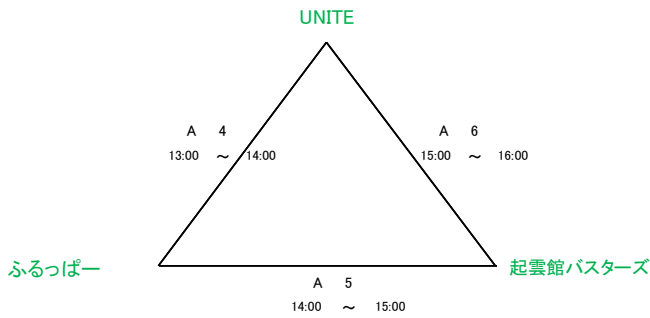

令和6年度 島根県バスケットボールカーニバル

日時: 令和7年1月3日(水)

会場: 湖北中 体育館

午前の試合の全チームが各会場に9:30集合して準備して下さい。

午後の試合の全チームが最終試合終了後に片付けして下さい。

Iブロック(男女混合)

Jブロック(男女混合)

審判・オフィシャル割当表

Aコート(入り口側)				Bコート(ステージ側)			
1	10:00 ~ 11:00	対戦カード	イーグルス vs joker	1	~	対戦カード	
		審判 オフィシャル	タートルズ			審判 オフィシャル	
2	11:00 ~ 12:00	対戦カード	joker vs タートルズ	2	~	対戦カード	
		審判 オフィシャル	イーグルス			審判 オフィシャル	
3	12:00 ~ 13:00	対戦カード	タートルズ vs イーグルス	3	~	対戦カード	
		審判 オフィシャル	joker			審判 オフィシャル	
4	13:00 ~ 14:00	対戦カード	UNITE vs ふるっばー	4	~	対戦カード	
		審判 オフィシャル	起雲館バスターズ			審判 オフィシャル	
5	14:00 ~ 15:00	対戦カード	ふるっばー vs 起雲館バスターズ	5	~	対戦カード	
		審判 オフィシャル	UNITE			審判 オフィシャル	
6	15:00 ~ 16:00	対戦カード	起雲館バスターズ vs UNITE	6	~	対戦カード	
		審判 オフィシャル	ふるっばー			審判 オフィシャル	
7	~	対戦カード		7	~	対戦カード	
		審判 オフィシャル				審判 オフィシャル	
8	~	対戦カード		8	~	対戦カード	
		審判 オフィシャル				審判 オフィシャル	