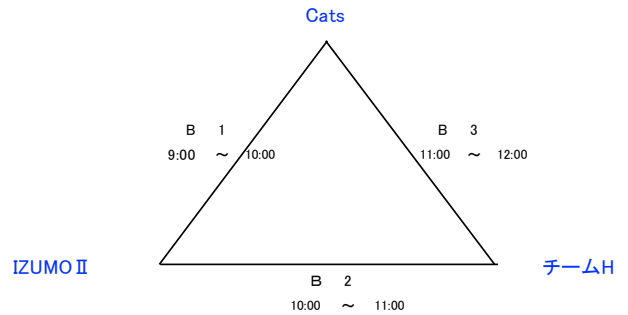

令和6年度 島根県バスケットボールカーニバル

日時: 令和6年1月3日(水)

会場: 湖東中 体育館

午前の試合の全チームが各会場に8:30集合して準備をして下さい。

午後の試合の全チームが最終試合終了後に片付けをして下さい。

Eブロック (男子)

Fブロック (男子)

Gブロック (男女混合)