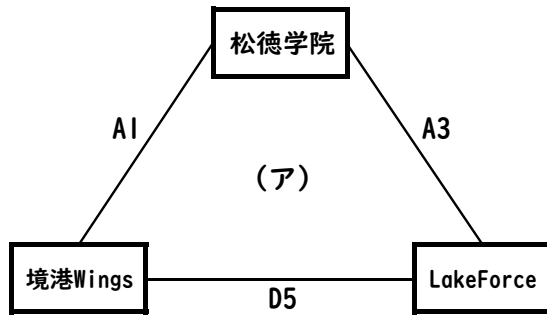

第7回 さんいん 未来・縁人 SHIMANE10FEET CUP 2025 組み合わせ (女子)

<予選リーグ4/19>

<試合時間>

1. 9:30 2. 10:50 3. 12:10 4. 13:30 5. 14:50 6. 16:10

<順位決定トーナメント4/20>

<試合時間>

1. 8:30 2. 9:50 3. 11:10 4. 12:30 5. 13:50 6. 15:10

<試合会場>

A・B・C 松江市総合体育館メインコート D 松江市総合体育館サブコート