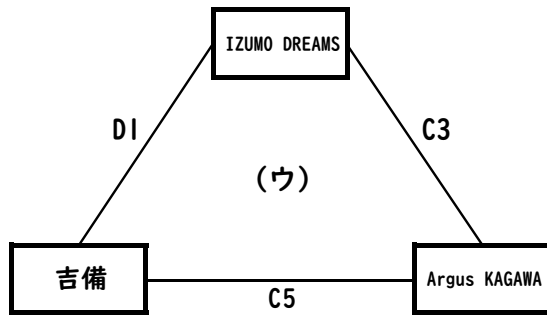

第7回 さんいん 未来・縁人 SHIMANE10FEET CUP 2025 組み合わせ (女子)

<予選リーグ4/19>

<試合時間>

1. 9:30 2. 10:50 3. 12:10 4. 13:30 5. 14:50 6. 16:10

<順位決定トーナメント4/20>

<試合時間>

1. 8:30 2. 9:50 3. 11:10 4. 12:30 5. 13:50 6. 15:10

<試合会場>

A・B・C 松江市総合体育館メインコート D 松江市総合体育館サブコート