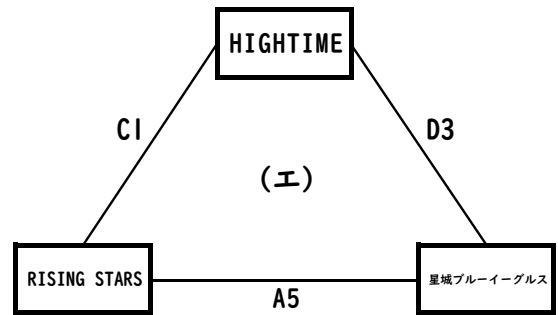

第7回 さんいん 未来・縁人 SHIMANE10FEET CUP 2025 組み合わせ (女子)

<予選リーグ4/19>

<試合時間>

1. 9:30 2. 10:50 3. 12:10 4. 13:30 5. 14:50 6. 16:10

<順位決定トーナメント4/20>

<試合時間>

1. 8:30 2. 9:50 3. 11:10 4. 12:30 5. 13:50 6. 15:10

<試合会場>

A・B・C 松江市総合体育館メインコート D 松江市総合体育館サブコート