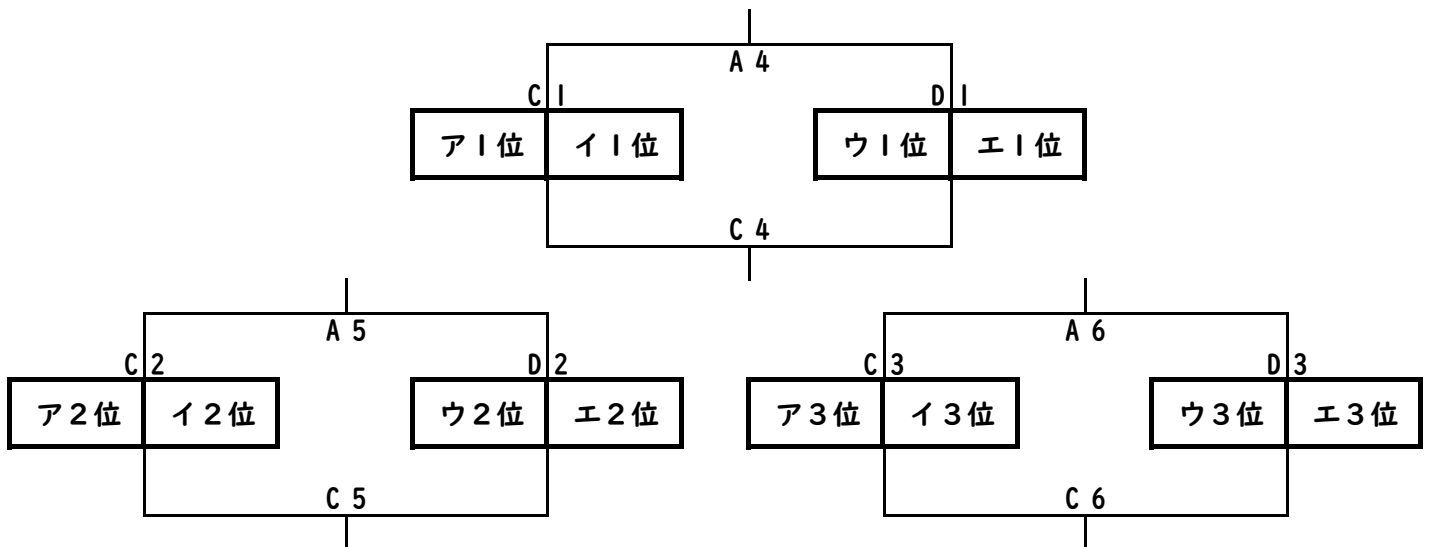

第7回 さんいん 未来・縁人 SHIMANE10FEET CUP 2025 組み合わせ (女子)

<予選リーグ4/19>

<試合時間>

1. 9:30 2. 10:50 3. 12:10 4. 13:30 5. 14:50 6. 16:10

<順位決定トーナメント4/20>

<試合時間>

1. 8:30 2. 9:50 3. 11:10 4. 12:30 5. 13:50 6. 15:10

<試合会場>

A・B・C 松江市総合体育館メインコート D 松江市総合体育館サブコート