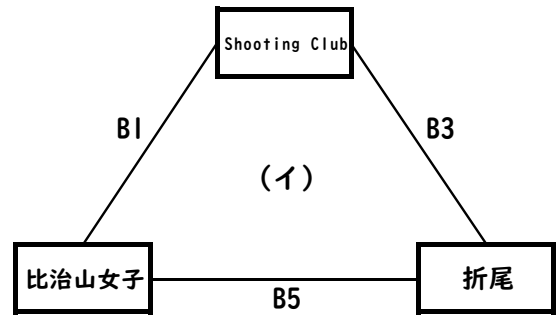

第7回 さんいん 未来・縁人 SHIMANE10FEET CUP 2025 組み合わせ (女子)

<予選リーグ4/19>

<試合時間>

1. 9:30 2. 10:50 3. 12:10 4. 13:30 5. 14:50 6. 16:10

<順位決定トーナメント4/20>

<試合時間>

1. 8:30 2. 9:50 3. 11:10 4. 12:30 5. 13:50 6. 15:10

<試合会場>

A・B・C 松江市総合体育館メインコート D 松江市総合体育館サブコート