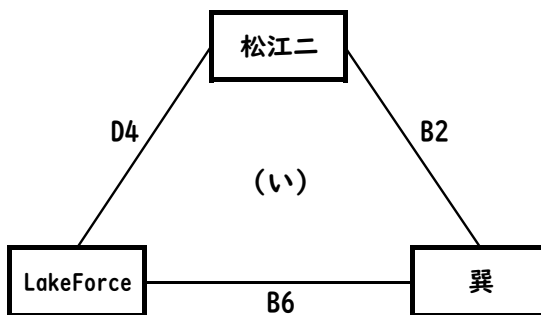

# 第7回 さんいん 未来・縁人 SHIMANE10FEET CUP 2025 組み合わせ (男子)

<予選リーグ4/19>

<試合時間>

1. 9:30    2. 10:50    3. 12:10    4. 13:30    5. 14:50    6. 16:10

<順位決定トーナメント4/20>

<試合時間>

1. 8:30    2. 9:50    3. 11:10    4. 12:30    5. 13:50    6. 15:10

<試合会場>

A・B・C 松江市総合体育館メインコート    D 松江市総合体育館サブコート