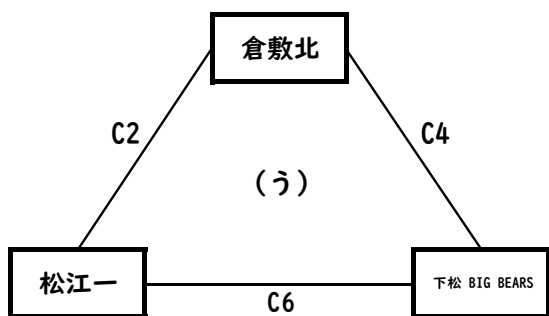

# 第7回 さんいん 未来・縁人 SHIMANE10FEET CUP 2025 組み合わせ (男子)

<予選リーグ4/19>

<試合時間>

1. 9:30    2. 10:50    3. 12:10    4. 13:30    5. 14:50    6. 16:10

<順位決定トーナメント4/20>

<試合時間>

1. 8:30    2. 9:50    3. 11:10    4. 12:30    5. 13:50    6. 15:10

<試合会場>

A・B・C 松江市総合体育館メインコート    D 松江市総合体育館サブコート