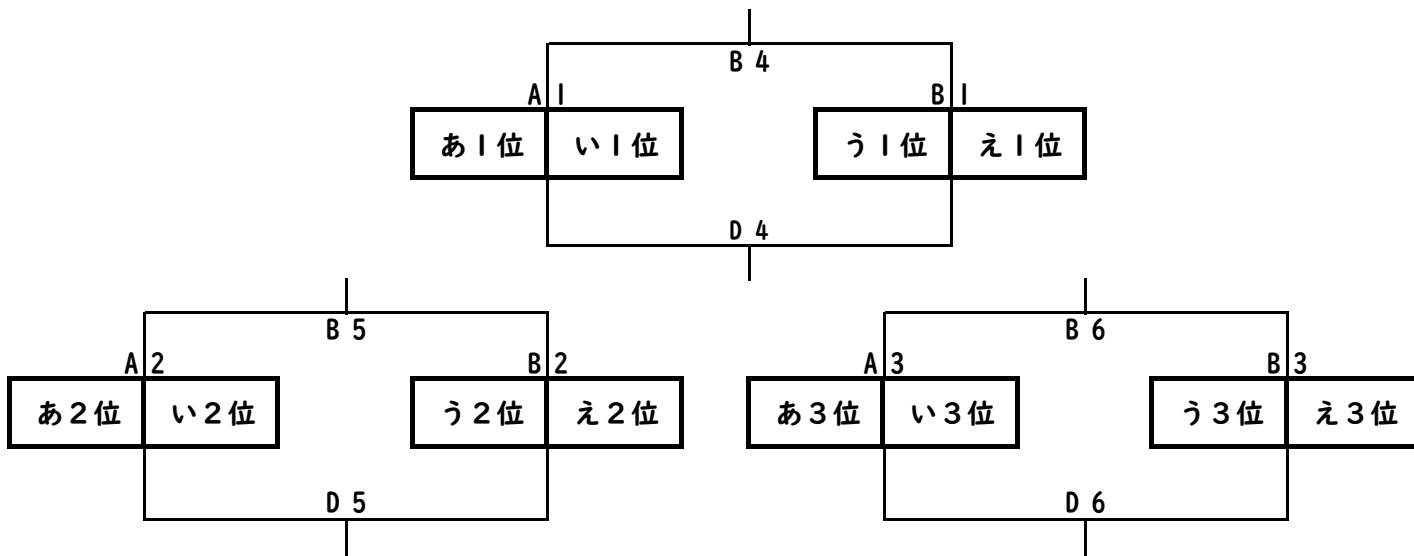

# 第7回 さんいん 未来・縁人 SHIMANE10FEET CUP 2025 組み合わせ (男子)

<予選リーグ4/19>

<試合時間>

1. 9:30    2. 10:50    3. 12:10    4. 13:30    5. 14:50    6. 16:10

<順位決定トーナメント4/20>

<試合時間>

1. 8:30    2. 9:50    3. 11:10    4. 12:30    5. 13:50    6. 15:10

<試合会場>

A・B・C 松江市総合体育館メインコート    D 松江市総合体育館サブコート