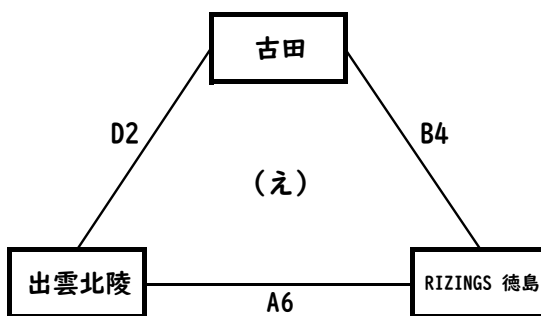

# 第7回 さんいん 未来・縁人 SHIMANE10FEET CUP 2025 組み合わせ (男子)

<予選リーグ4/19>

<試合時間>

1. 9:30    2. 10:50    3. 12:10    4. 13:30    5. 14:50    6. 16:10

<順位決定トーナメント4/20>

<試合時間>

1. 8:30    2. 9:50    3. 11:10    4. 12:30    5. 13:50    6. 15:10

<試合会場>

A・B・C 松江市総合体育館メインコート    D 松江市総合体育館サブコート