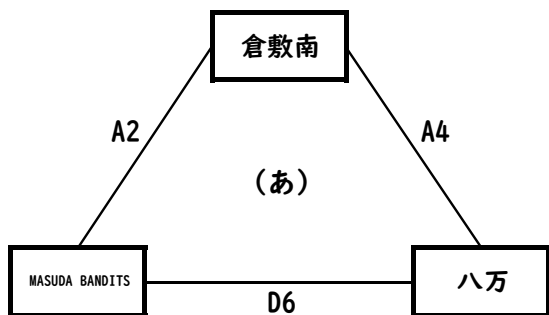

# 第7回 さんいん 未来・縁人 SHIMANE10FEET CUP 2025 組み合わせ (男子)

<予選リーグ4/19>

<試合時間>

1. 9:30    2. 10:50    3. 12:10    4. 13:30    5. 14:50    6. 16:10

<順位決定トーナメント4/20>

<試合時間>

1. 8:30    2. 9:50    3. 11:10    4. 12:30    5. 13:50    6. 15:10

<試合会場>

A・B・C 松江市総合体育館メインコート    D 松江市総合体育館サブコート