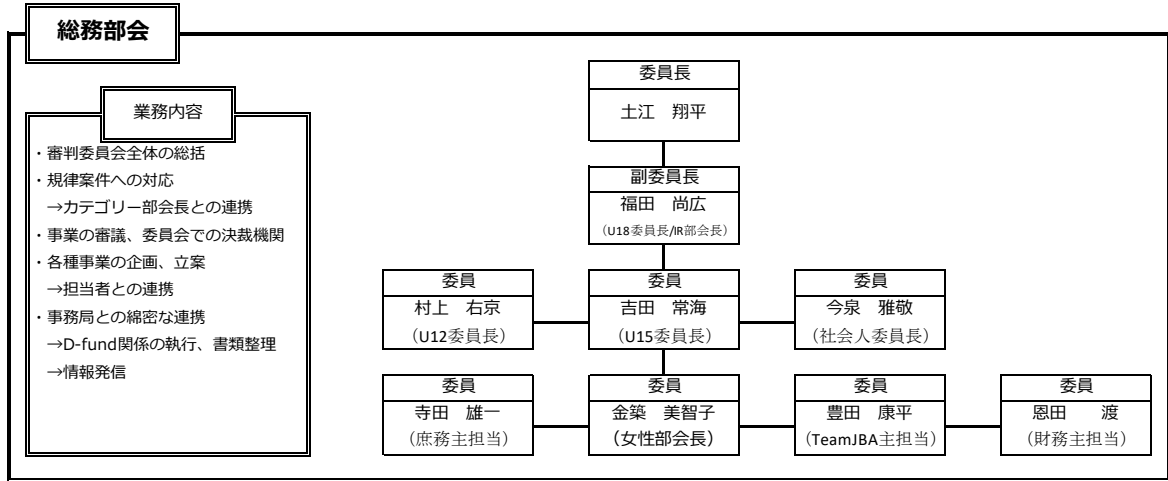

令和7年度 (一財) 島根県バスケットボール協会 審判委員会 組織図

※出雲、石見地区総括を設置

※各カテゴリーの委員長以下、各地区担当を明確化
※部会長を総務部会の委員とする

※地区ごとに1名以上設置
※部会長を総務部会委員

※現状、メンバーが少ない
※総務部へは参画なし

※各主担当は総務部会委員
※R2年度より業務分割