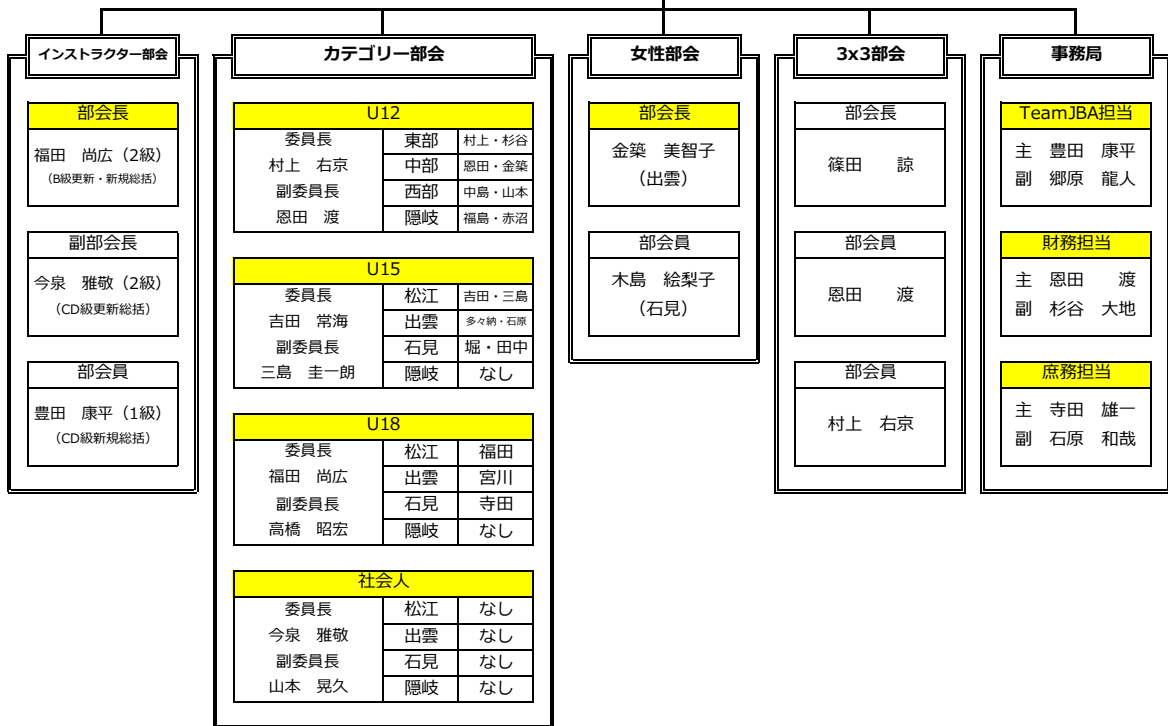

令和7年度 (一財) 島根県バスケットボール協会 審判委員会 組織図

※出雲、石見地区総括を設置

※各カテゴリーの委員長以下、各地区担当を明確化
※部会長を総務部会の委員とする

※地区ごとに1名以上設置
※部会長を総務部会委員

※現状、メンバーが少ない
※総務部へは参画なし

※各主担当は総務部会委員
※R2年度より業務分割