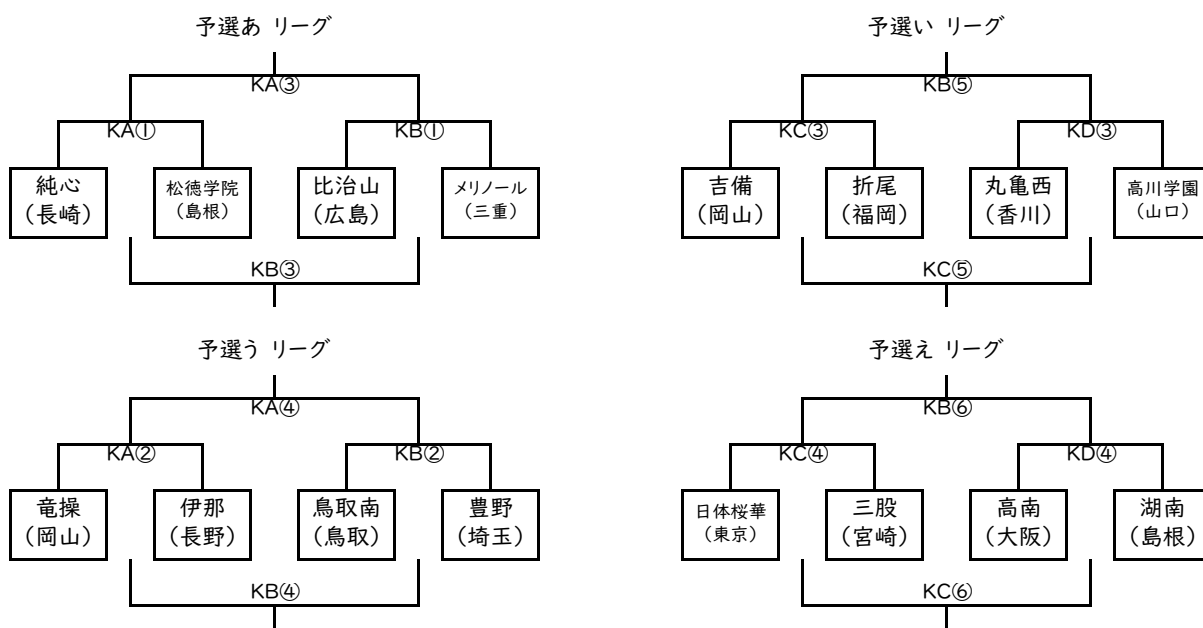

第8回 さんいん 未来・縁人 SHIMANE IOFEET CUP 2026 組み合わせ(女子)

<予選リーグ4/18>

<試合会場>

KA・KB・KCコート=カミアリーナ・メイン

KDコート=カミアリーナ・サブ

TE・TFコート=出雲だんだんとまどアリーナ・メイン

TGコート=出雲だんだんとまどアリーナ・サブ

<試合時間>

①9:30 ②10:50 ③12:10 ④13:30 ⑤14:50 ⑥16:10

<順位決定トーナメント4/19>

<試合会場>

KA・KB・KCコート=カミアリーナ・メイン

KDコート=カミアリーナ・サブ

TE・TFコート=出雲だんだんとまどアリーナ・メイン

TGコート=出雲だんだんとまどアリーナ・サブ

<試合時間>