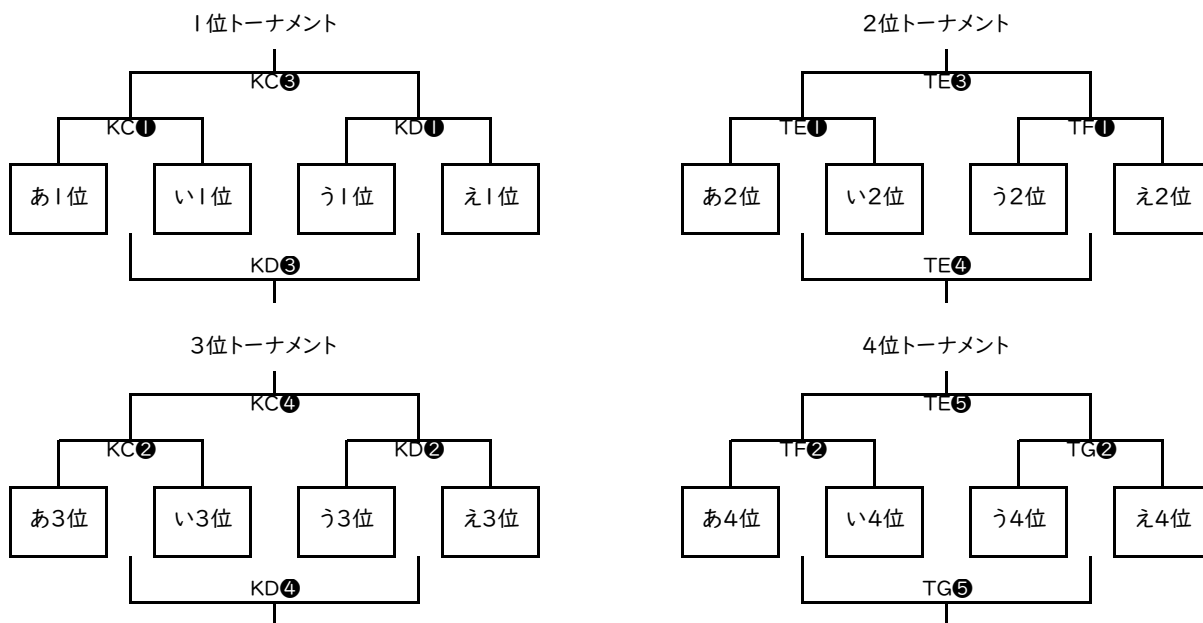

第8回 さんいん 未来・縁人 SHIMANE IOFEET CUP 2026 組み合わせ(女子)

<予選リーグ4/18>

<試合会場>

KA・KB・KCコート=カミアリーナ・メイン

KDコート=カミアリーナ・サブ

TE・TFコート=出雲だんだんとまどアリーナ・メイン

TGコート=出雲だんだんとまどアリーナ・サブ

<試合時間>

①9:30 ②10:50 ③12:10 ④13:30 ⑤14:50 ⑥16:10

<順位決定トーナメント4/19>

<試合会場>

KA・KB・KCコート=カミアリーナ・メイン

KDコート=カミアリーナ・サブ

TE・TFコート=出雲だんだんとまどアリーナ・メイン

TGコート=出雲だんだんとまどアリーナ・サブ

<試合時間>

①8:30 ②9:50 ③11:10 ④12:30 ⑤13:50 ⑥15:10