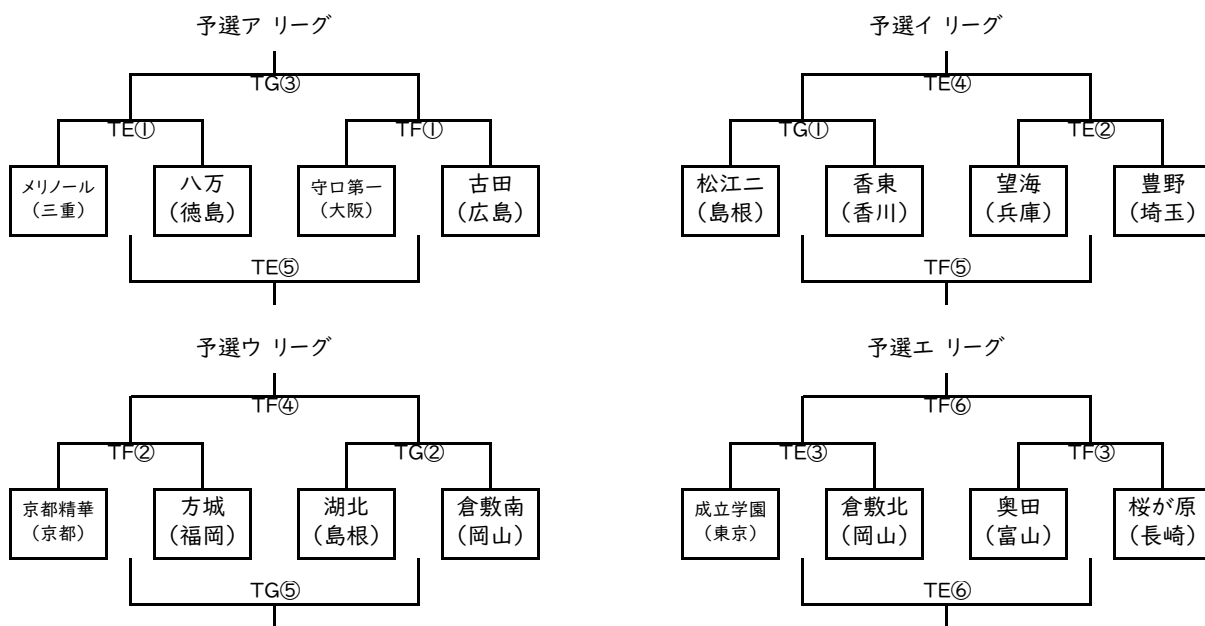

# 第8回 さんいん 未来・縁人 SHIMANE IOFEET CUP 2026 組み合わせ(男子)

<予選リーグ4/18>

<試合会場>

KA・KB・KCコート=カミアリーナ・メイン

KDコート=カミアリーナ・サブ

TE・TFコート=出雲だんだんとまとアリーナ・メイン

TGコート=出雲だんだんとまとアリーナ・サブ

<試合時間>

①9:30 ②10:50 ③12:10 ④13:30 ⑤14:50 ⑥16:10

<順位決定トーナメント4/19>

<試合会場>

KA・KB・KCコート=カミアリーナ・メイン

KDコート=カミアリーナ・サブ

TE・TFコート=出雲だんだんとまとアリーナ・メイン

TGコート=出雲だんだんとまとアリーナ・サブ

<試合時間>

①8:30 ②9:50 ③11:10 ④12:30 ⑤13:50 ⑥15:10