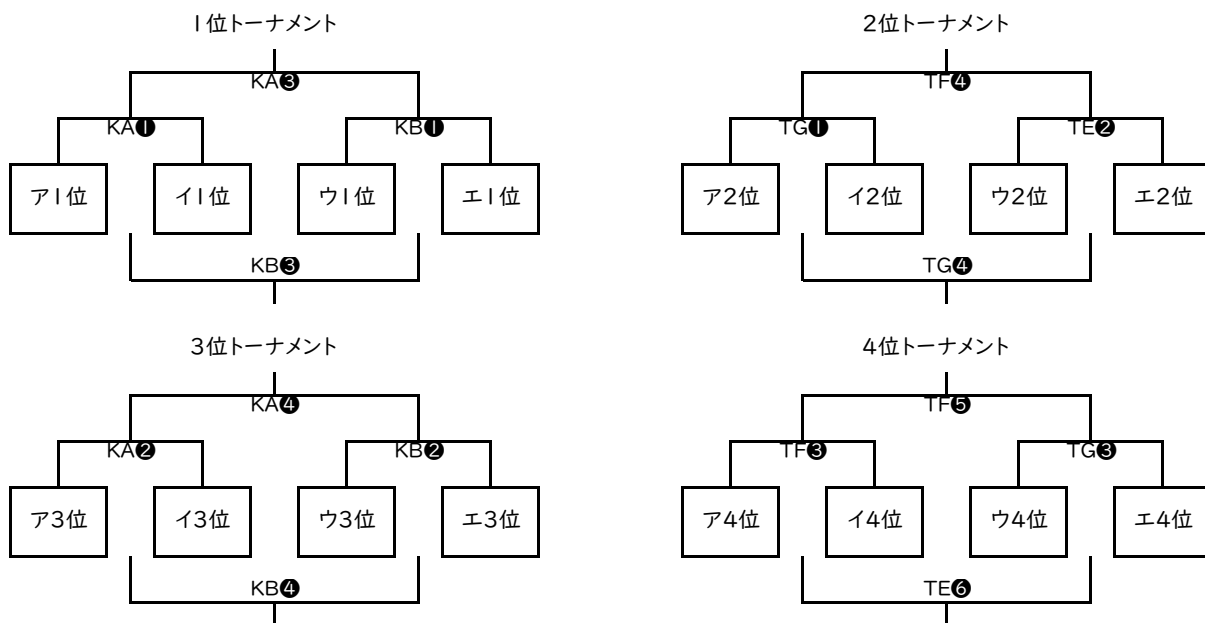

# 第8回 さんいん 未来・縁人 SHIMANE IOFEET CUP 2026 組み合わせ(男子)

<予選リーグ4/18>

<試合会場>

KA・KB・KCコート=カミアリーナ・メイン

KDコート=カミアリーナ・サブ

TE・TFコート=出雲だんだんとまとアリーナ・メイン

TGコート=出雲だんだんとまとアリーナ・サブ

<試合時間>

①9:30 ②10:50 ③12:10 ④13:30 ⑤14:50 ⑥16:10

<順位決定トーナメント4/19>

<試合会場>

KA・KB・KCコート=カミアリーナ・メイン

KDコート=カミアリーナ・サブ

TE・TFコート=出雲だんだんとまとアリーナ・メイン

TGコート=出雲だんだんとまとアリーナ・サブ

<試合時間>

①8:30 ②9:50 ③11:10 ④12:30 ⑤13:50 ⑥15:10