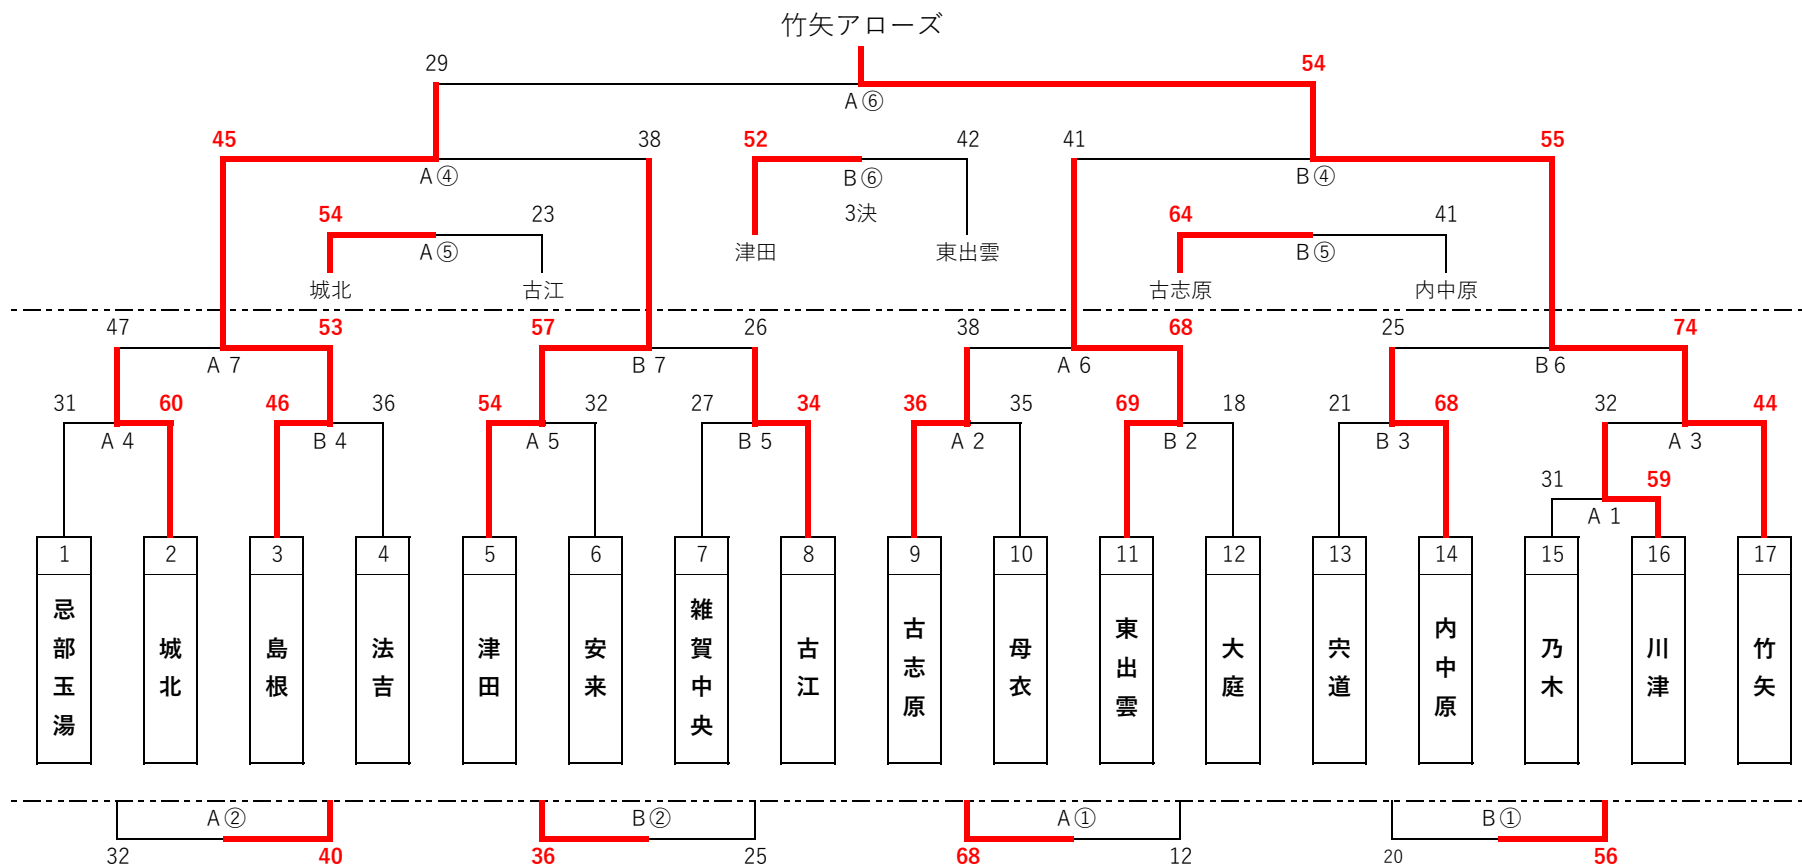

2026 夏季大会ファーストラウンド <東部地区> 組み合わせ <男子>

期 日 5月23日(土) , 5月24日(日) ○印
 会 場 A・Bコート 島根体育館
 試合開始時刻
 23日(土) 1 8:40~ 2 9:50~ 3 11:00~ 4 12:10~ 5 13:20~ 6 14:30~ 7 15:40~
 24日(日) ① 9:00~ ② 10:15~ ③ 11:30~ ④ 12:45~ ⑤ 14:00~ ⑥ 15:25~

※ 初日の結果によっては、第3試合は両コートでのゲームは行わない。その場合、12:30からA④B④のコートアップとする

ベンチ 組み合わせ上位番号チームがオフィシャルに向かって右側
 ユニフォーム 組み合わせ上位番号チームが淡色。2回戦以降は両チームで話し合ってもよいが、ベンチは変更しない。