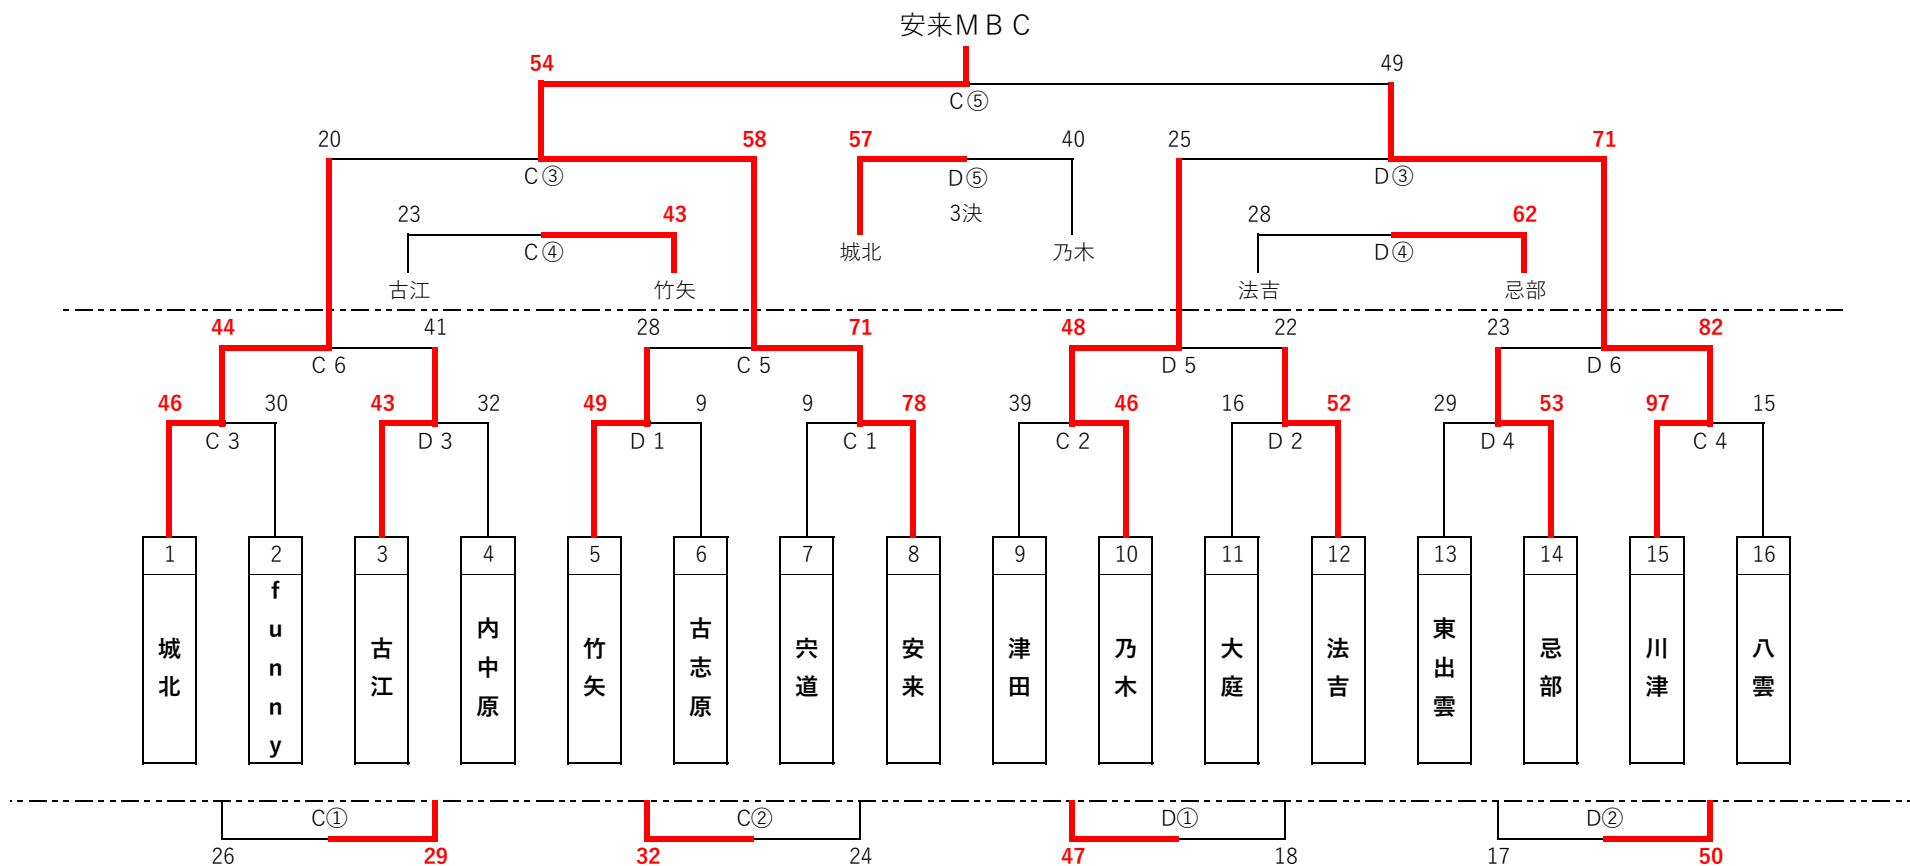

2026 夏季大会ファーストラウンド <東部地区> 組み合わせ <女子>

期 日 5月23日(土) , 5月24日(日) ○印
 会 場 C・Dコート 東出雲体育館
 試合開始時刻
 23日(土) 1 9:00~ 2 10:10~ 3 11:20~ 4 12:30~ 5 13:40~ 6 14:50~
 24日(日) ① 9:00~ ② 10:15~ ③ 11:30~ ④ 12:45~ ⑤ 14:10~

ベンチ 組み合わせ上位番号チームがオフィシャルに向かって右側
 ユニフォーム 組み合わせ上位番号チームが淡色。2回戦以降は両チームで話し合ってもよいが、ベンチは変更しない。