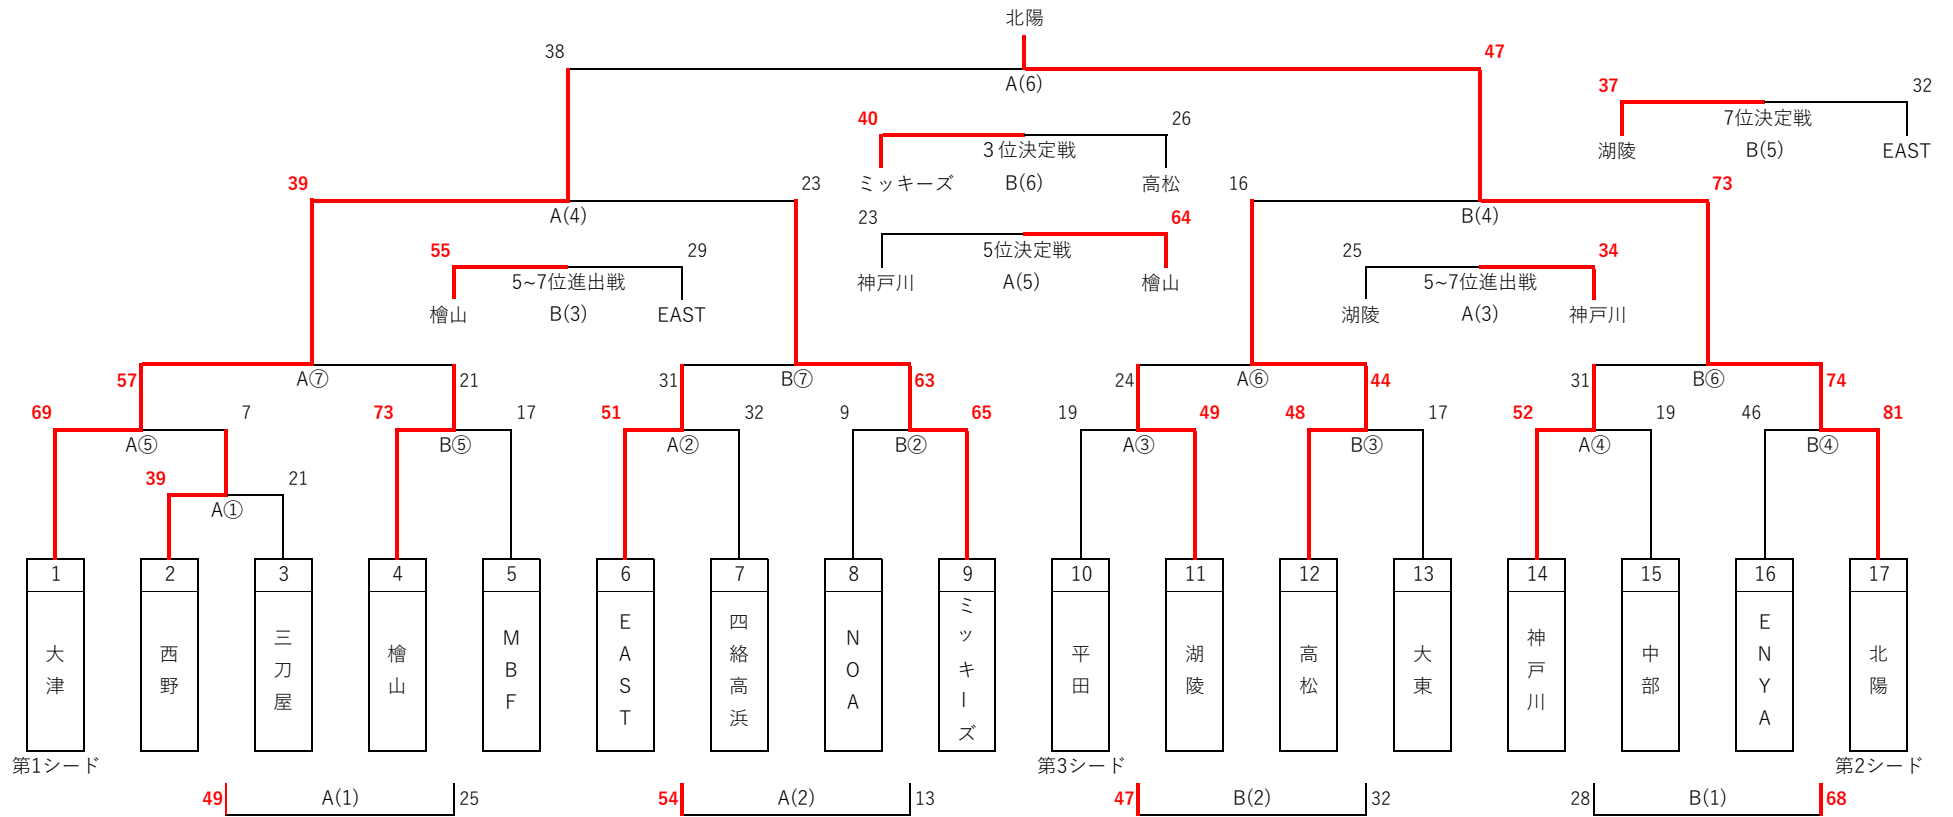

令和8年度 夏季大会 中部地区女子1stラウンド組み合わせ

期 日 令和8年5月9日(土)～10日(日)

会 場 雲南市立三刀屋文化体育館「アスバル」

試合開始時間 9日(土) ①9:20～ ②10:30～ ③11:40～ ④12:50～ ⑤14:00～ ⑥15:10～ ⑦16:20～

10日(日) (1)9:00～ (2)10:10～ (3)11:20～ (4)12:30～ (5)13:40～ (6)14:50～ (7)16:00～ ※9日の試合結果により第4試合以降を繰り上げる可能性がある

ベンチ 組み合わせ上位番号チームからオフィシャルに向かって右側

ユニフォーム 組み合わせ上位番号チームが淡色。2回戦以後は話しあっても可。ベンチは入れ替えない。